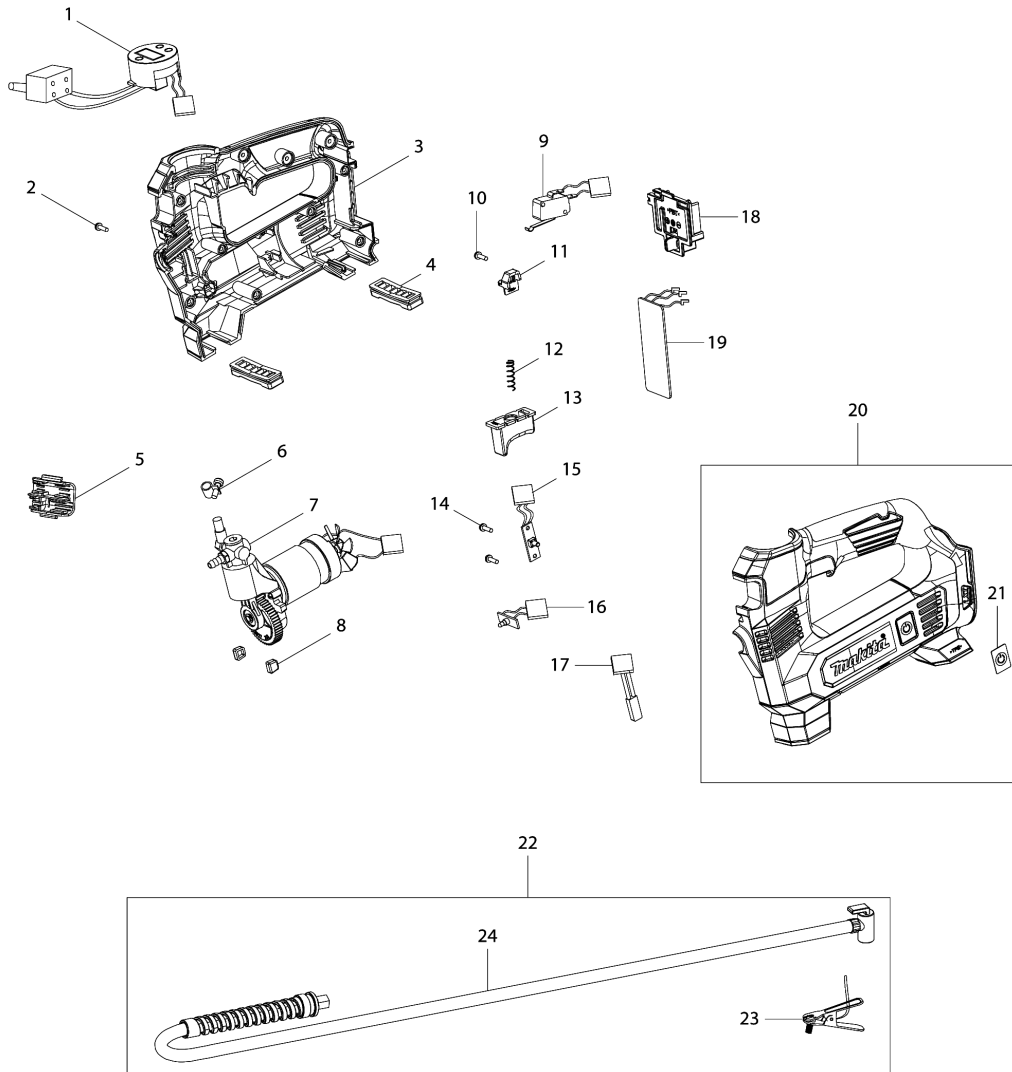

Model No.DMP180 CORDLESS INFLATOR

Model No.DMP180 CORDLESS INFLATOR

Položaj	Številka dela	Opis	Sprememba	Količina	New/Old	Opcijsko 1	Opcijsko 2	Opomba
001	TE00000421	DIGITAL DISPLAY		1				
002	TE00000204	SCREW 3X14		10				
003	TE00000420	HOUSING ASSEMBLY		1				
D10		INC. 20,21						
004	TE00000338	MAT		2				
005	TE00000422	FIXED BRACKET		1				
006	TE00000352	CLAMP		1				
007	TE00000425	MOTOR ASSEMBLY		1				
008	TE00000339	RUBBER(CYLINDER)		2				
009	TE00000329	SWITCH		1				
010	TE00000327	SCREW 3*10		1				
011	TE00000328	TRIGGER SPRING-FIXED BLOCK		1				
012	TE00000330	SPRING		1				
013	TE00000331	SWITCH TRIGGER		1				
014	TE00000327	SCREW 3*10		2				
015	TE00000341	POWER ON/OFF		1				
016	TE00000342	LED PCB		1				
017	TE00000343	TERMINAL PROTECTOR		1				
018	TE00000424	BATTERY TERMINAL		1				
019	TE00000423	PCB		1				
020	TE00000420	HOUSING ASSEMBLY		1				
D10		INC. 3,21						
021	TE00000426	SWITCH LABEL		1				
022	TE00000345	AIR PIPE ASSEMBLY		1				
D10		INC. 23						
023	TE00000346	BRITISH ADAPTER		1				
A01	TE00000333	SWIM RING ADAPTER		1				
A02	TE00000335	BALL ADAPTER		1				
A03	TE00000334	FRENCH ADAPTER		1				

Please order the parts with part number.

Print Date 24/11/2020