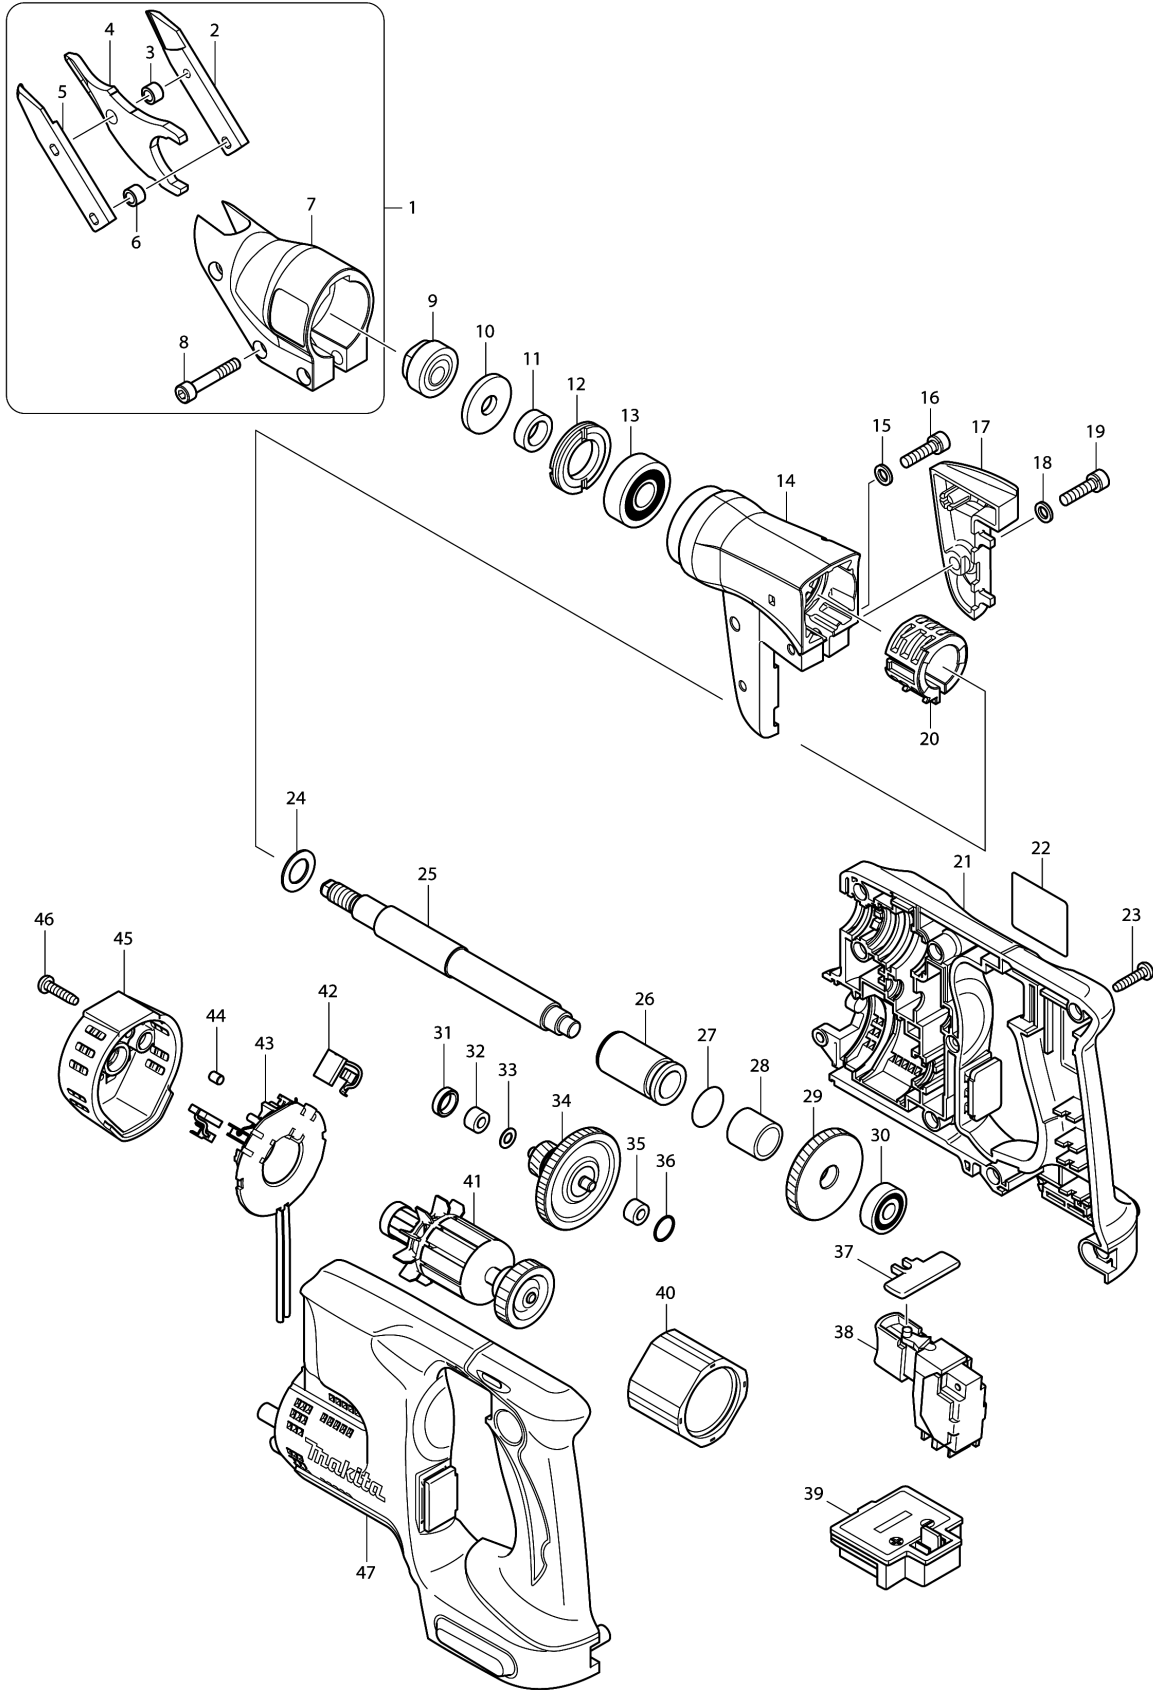

Model No.DJS130 CORDLESS METAL SHEAR 1.3MM

Model No.DJS130 CORDLESS METAL SHEAR 1.3MM

Položaj	Številka dela	Opis	Sprememba	Količina	New/Old	Opcijsko 1	Opcijsko 2	Opomba
001	125849-8	Shear Head Ass'y		1				
C10	808046-8	INDICATION LABEL		1				
D10		INC. 2-8						
002	792742-7	SIDE BLADE R		1				
003	257705-5	SLEEVE 5		1				
004	792744-3	Nož BJS130RFE		1				
005	792743-5	Stranski nož, levi BJS130		1				
006	257705-5	SLEEVE 5		1				
007	152663-9	CUTTING HEAD COMPLETE		1				
008	266268-0	HEX. SOCKET HEAD BOLT		3				
009	125111-1	BEARING ASS'Y		1				
010	267223-5	FLAT WASHER 10		1				
011	257173-2	Tesnilo 12		1				
012	285802-7	Podpora za kroglični ležaj 19-33		1				
013	211129-9	Kroglični ležaj 6201DDW 9556NB		1				
014	318325-1	Cev cilindra		1				
015	941102-2	Ploska podložka 5		1				
016	922231-0	Inbus vijak M5X20 AL3630		1				
017	450757-7	Držalo		1				
018	941102-2	Ploska podložka 5		1				
019	922231-0	Inbus vijak M5X20 AL3630		1				
020	450755-1	Spenjalnik		1				
021	187480-8	HOUSING SET		1				
D10		INC. 47						
022	815V90-0	DJS130 NAME PLATE		1				
023	265995-6	Samovrezni vijak 4X18 HP1620		9				
024	253744-3	Ploska podložka 12		1				
025	324937-0	Vreteno		1				
026	214174-3	Drnsni ležaj 14 FS440D		1				
027	213262-3	O Tesnilo 18		1				
028	257773-8	Tulec 14		1				
029	226686-4	Eliptični zobnik 39 BJS130		1				
030	211034-0	Kroglični ležaj 608		1				
031	165115-1	Gumi obroč 10		1				
032	214017-9	Drnsni ležaj 5		1				
033	253811-4	Ploska podložka 5		1				
034	226154-7	Zobnik 11-44		1				
035	214017-9	Drnsni ležaj 5		1				
036	213055-8	O Tesnilo 10		1				
037	450756-9	Blokada stikala		1				
038	650670-1	SWITCH TG513SBA-2		1				