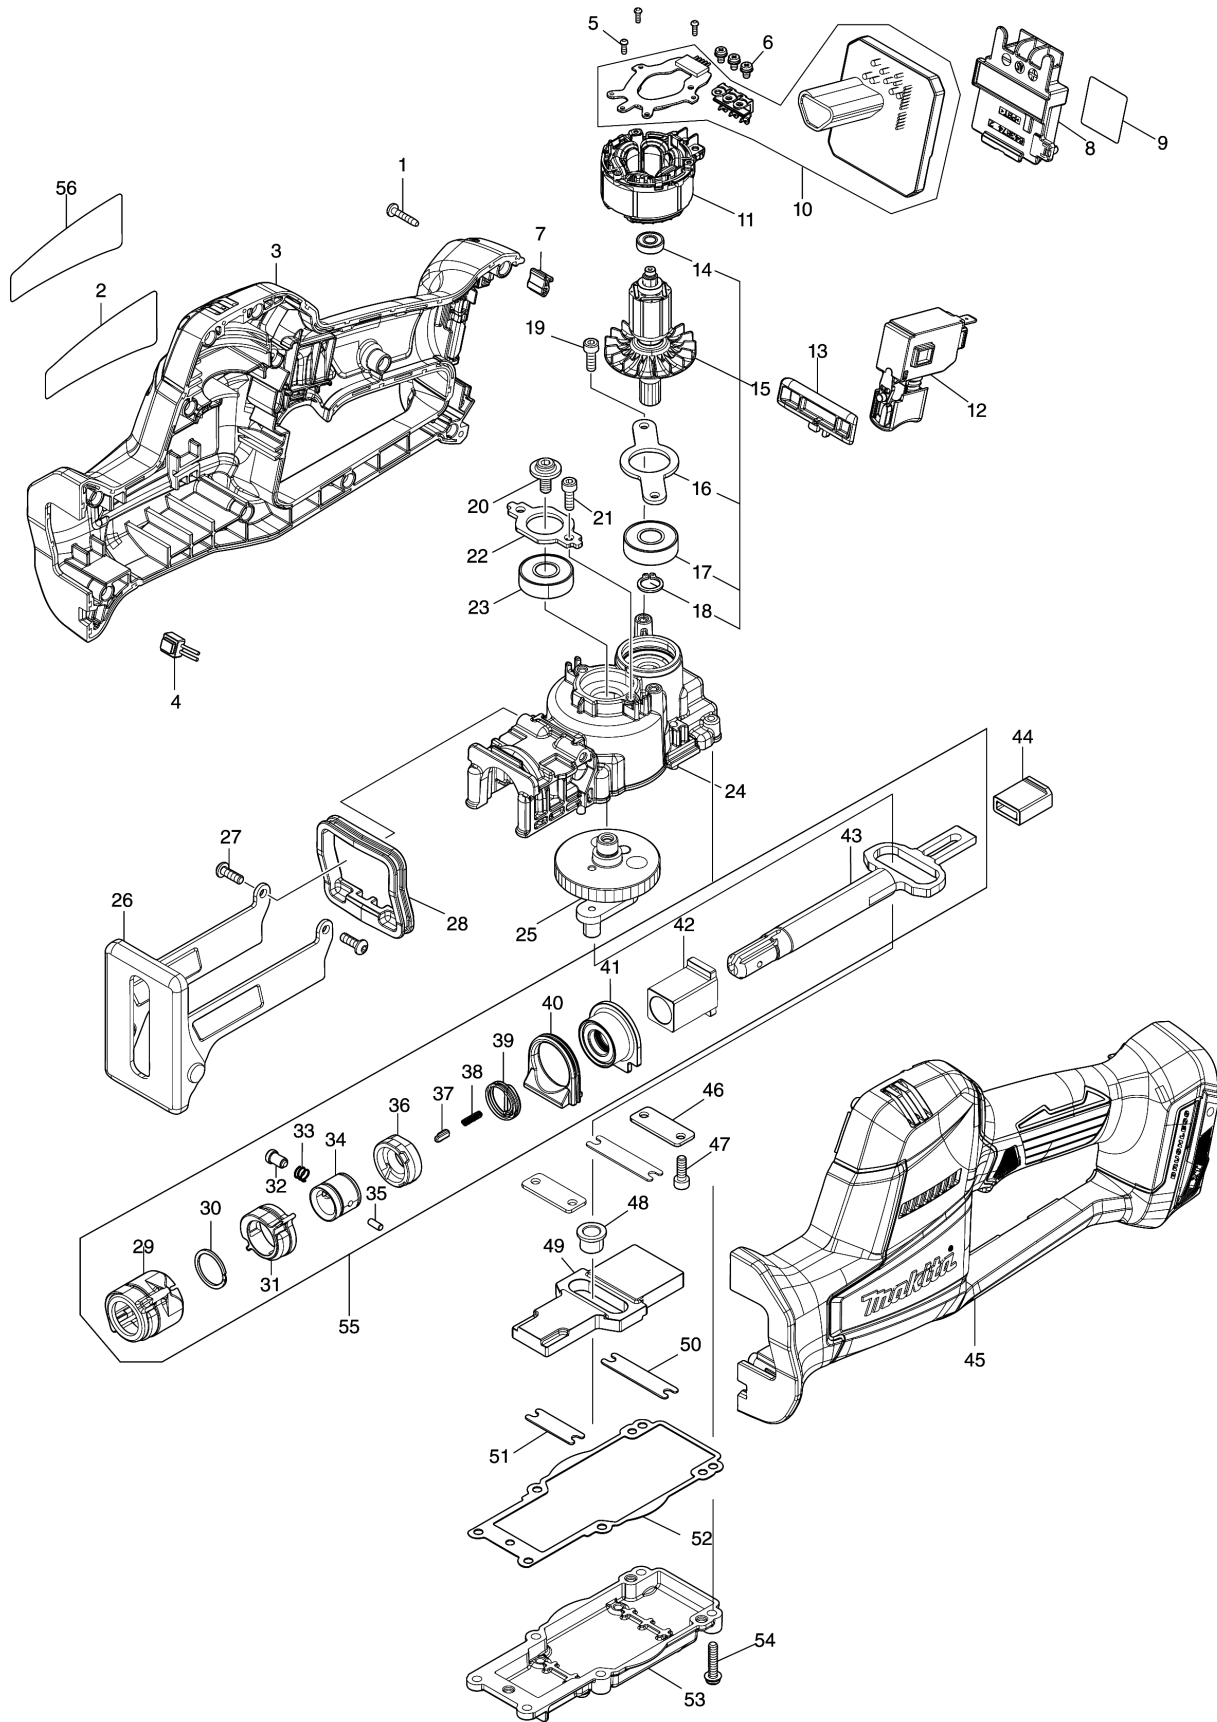

Model No.DJR189 CORDLESS RECIPRO SAW

Model No.DJR189 CORDLESS RECIPRO SAW

Položaj	Številka dela	Opis	Sprememba	Količina	New/Old	Opcijsko 1	Opcijsko 2	Opomba
001	266130-9	TAPPING SCREW BIND PT 3X16		11				
002	858X57-7	DJR189 NAME PLATE		1				
003	183W50-9	HOUSING SET		1				
C10	263005-3	RUBBER PIN 6		4				
C20	252126-6	HEX. LOCK NUT M4-7		2				
D10		INC. 45						
004	620K03-0	LED CIRCUIT		1				
005	266490-9	TAPPING SCREW PT 2X6		3				
006	652069-6	FLAT HEAD SCREW M3X6		3				
007	424517-3	CUSHION		1				
008	643874-2	TERMINAL		1				
009	858X65-8	DJR189 SERIAL NO. LABEL		1				
010	620K04-8	CONTROLLER		1				
011	629B65-1	STATOR		1				
012	650710-5	SWITCH C3JW-4B		1				
013	413L03-1	LOCK OFF BUTTON		1				
014	210039-7	BALL BEARING 695DDW		1				
015	519770-5	ROTOR ASS'Y		1				
D10		INC. 14,16-18						
016	285054-0	BEARING RETAINER 58		1				
017	210059-1	BALL BEARING 6000DDW		1				
018	961006-2	RETAINING RING S-10		1				
019	265353-6	HEX. SOCKET HEAD BOLT M4X12		2				
020	265C93-4	HEX. S.F.H. BOLT M5X12		1				
021	265353-6	HEX. SOCKET HEAD BOLT M4X12		2				
022	285055-8	BEARING RETAINER 33		1				
023	210059-1	BALL BEARING 6000DDW		1				
024	136824-9	GEAR HOUSING ASS'Y		1				
C10	263002-9	RUBBER PIN 4		2				
C20	213434-0	O RING 26		1				
025	141L92-3	GEAR COMPLETE		1				
026	162B95-4	SHOE		1				
027	265C84-5	HEX. SOCKET BUTTON BOLT M4X12		2				
028	422950-3	SEAL RING		1				
029	422949-8	PROTECTOR		1				
030	257430-8	RETAINING RING(EXT)18		1				
031	313448-0	DRIVING SLEEVE		1				
032	256569-4	SHOULDER PIN 5		1				
033	234381-2	COMPRESSION SPRING 6		1				
034	327650-9	GUIDE SLEEVE		1				