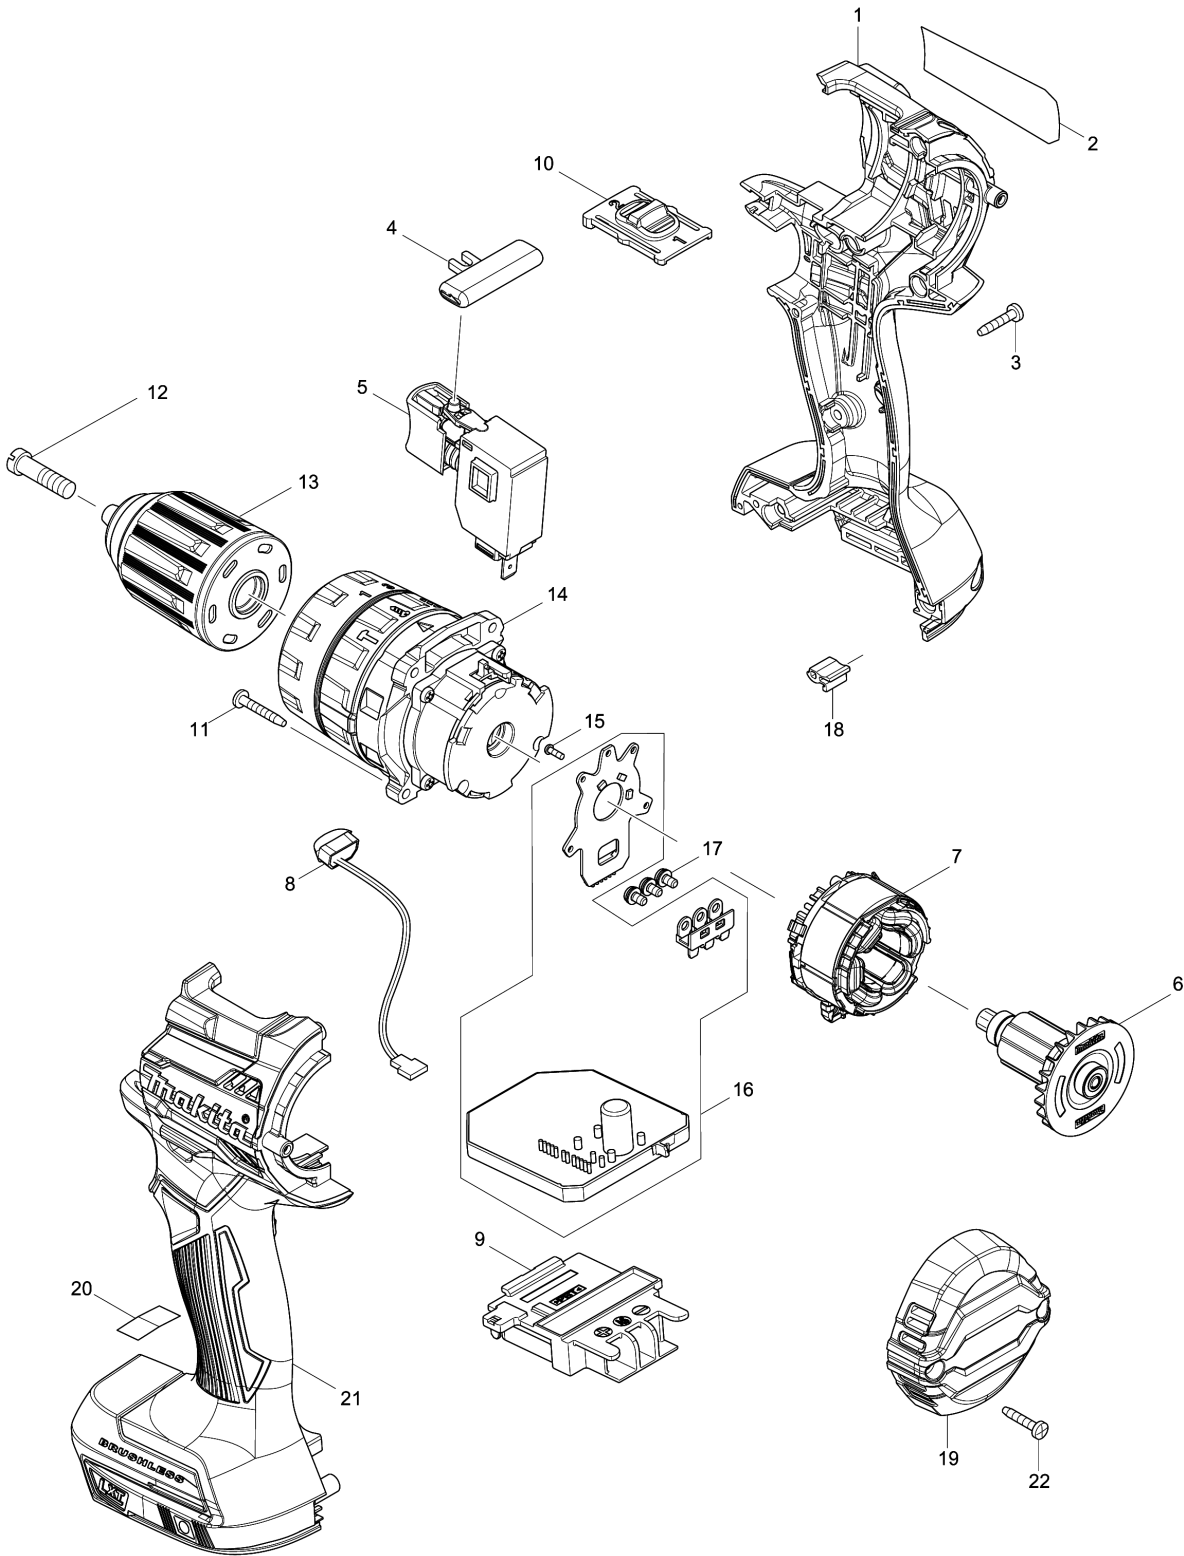

Model No.DHP484 CORDLESS HAMMER DRIVER DRILL

Model No.DHP484 CORDLESS HAMMER DRIVER DRILL

Položaj	Številka dela	Opis	Sprememba	Količina	New/Old	Opcijsko 1	Opcijsko 2	Opomba
001	183E71-3	HOUSING SET		1	*			
C10	263005-3	Gumi zatič 6		2	*			
C20	252126-6	Šesterokotna matica M4-7 MT070		2	*			
D10		INC. 21			*			
001-1	183L79-9	HOUSING SET	<	1				
C10	263005-3	Gumi zatič 6		2				
C20	252126-6	Šesterokotna matica M4-7 MT070		2				
D10		INC. 21						
002	852L96-7	DHP484 NAME PLATE		1				
003	266429-2	Samovrezni vijak 3x16		7				
004	419041-9	Gumb L/D		1				
005	650710-5	Stikalo C3JW-4B DHP480, DDF480		1				
006	619406-7	ROTOR		1	*			
006-1	619406-7	ROTOR	O	1				
007	629225-3	STATOR		1				
008	620549-0	LED CIRCUIT		1				
009	643874-2	TERMINAL		1				
010	123738-1	SPEED CHANGE LEVER ASSEMBLY		1				
C10	233438-6	Tlačna spiralna vzmet 4		2				
011	251497-8	TAPPING SCREW 3X20		4				
012	251468-5	Vijak z ravno glavo levi navoj M6x22 MT064		1				
013	766027-7	KEYLESS DRILL CHUCK 13		1				
014A	123736-5	GEAR ASSEMBLY		1	*			
014B	123736-5	GEAR ASSEMBLY		1	*			
014C	123736-5	GEAR ASSEMBLY		1	*			
014D	123736-5	GEAR ASSEMBLY		1	*			
014-1A	123953-7	GEAR ASSEMBLY	<	1	*			
014-1B	123953-7	GEAR ASSEMBLY	<	1	*			
014-1C	123953-7	GEAR ASSEMBLY	<	1	*			
014-1D	123953-7	GEAR ASSEMBLY	<	1	*			
014-2A	126729-1	GEAR ASSEMBLY	<	1	*			
014-2B	126729-1	GEAR ASSEMBLY	<	1	*			
014-2C	126729-1	GEAR ASSEMBLY	<	1	*			
014-2D	126729-1	GEAR ASSEMBLY	<	1	*			
014-2E	126729-1	GEAR ASSEMBLY		1	*			
014-3	127499-5	GEAR ASSEMBLY	<	1				
015	266490-9	TAPPING SCREW PT 2X6		3				
016	620548-2	CONTROLLER		1				
017	652069-6	FLAT HEAD SCREW M3X6		3				
018	424517-3	Gumi blažilec BHP459		1				