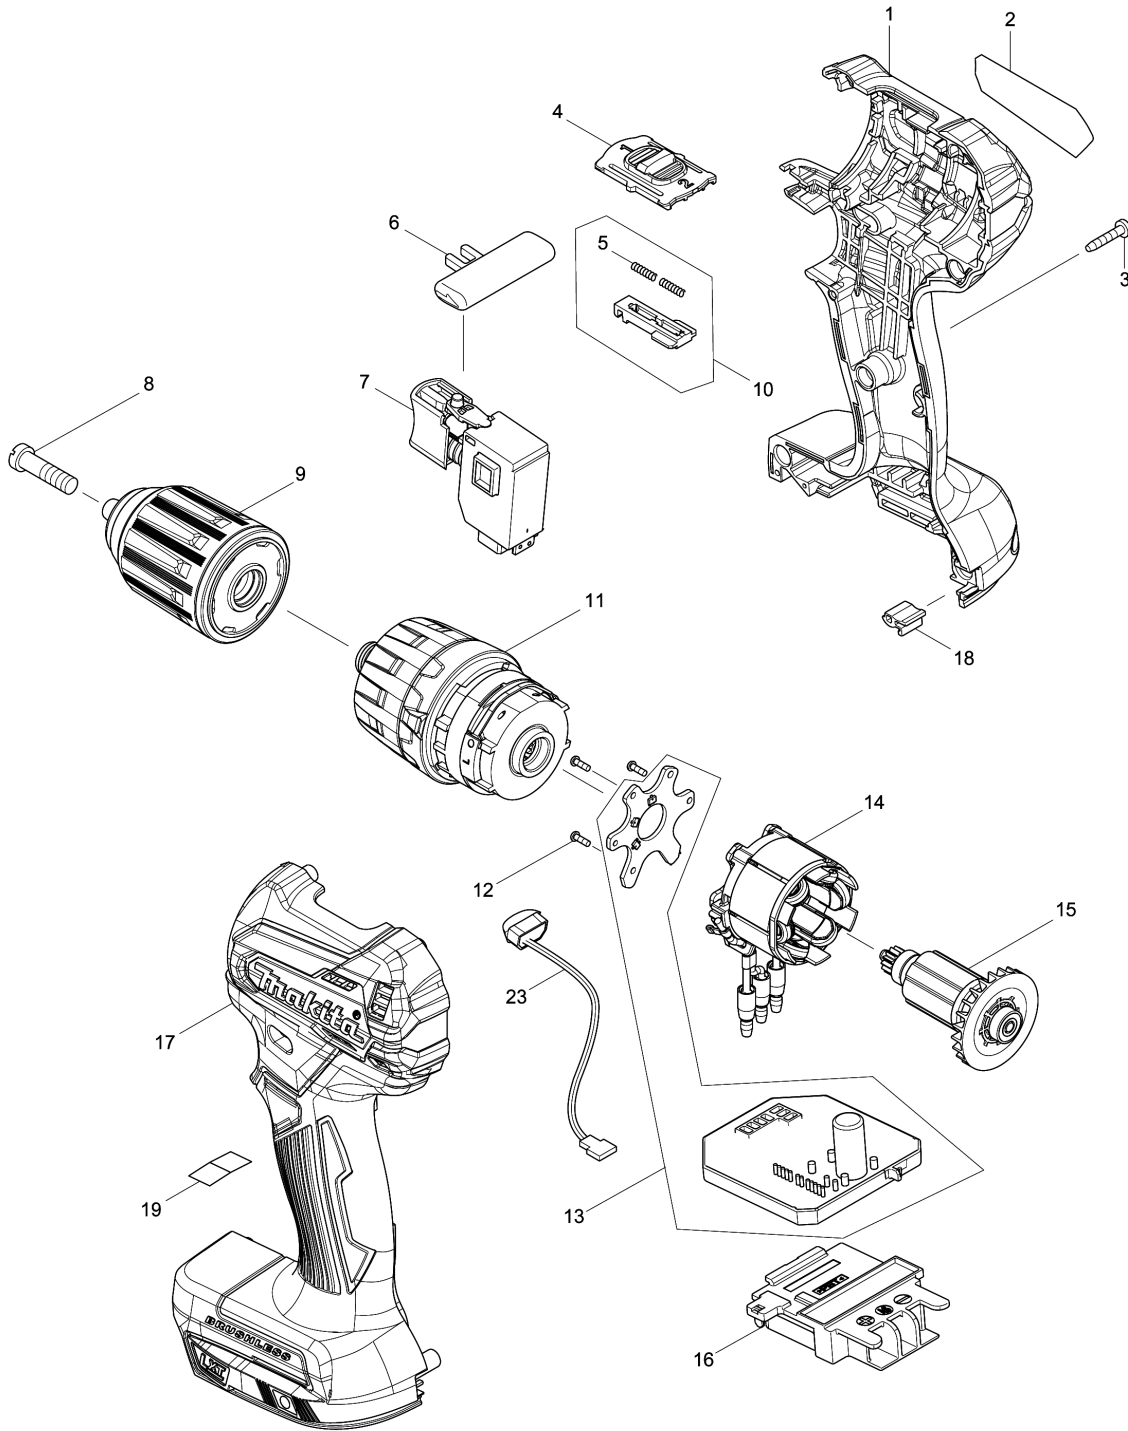

Model No.DHP483 CORDLESS HAMMER DRIVER DRILL

Model No.DHP483 CORDLESS HAMMER DRIVER DRILL

Položaj	Številka dela	Opis	Sprememba	Količina	New/Old	Opcijsko 1	Opcijsko 2	Opomba
001	183E19-5	HOUSING SET		1				
C10	263005-3	Gumi zatič 6		2				
C20	252126-6	Šesterokotna matica M4-7 MT070		2				
D10		INC. 17						
002	852L52-7	DHP483 NAME PLATE		1				
003	266429-2	Samovrezni vijak 3x16		8	*			
003-1	266130-9	Samovrezni vijak PT 3X16 6935FD	O	8				
004	457020-9	SPEED CHANGE LEVER		1	*			
004-1	458382-8	SPEED CHANGE LEVER	<	1				
005	233025-1	Tlačna spiralna vzmet 2		2				
006	419041-9	Gumb L/D		1				
007	650689-0	Stikalo C3JW-2B BHP459		1				
008	251468-5	Vijak z ravno glavo levi navoj M6x22 MT064		1				
009	763241-6	KEYLESS DRILL CHUCK 13		1				
010	123587-6	CHANGE LEVER ASS'Y		1				
D10		INC. 5						
011	123867-0	GEAR ASSEMBLY		1				
012	266490-9	TAPPING SCREW PT 2X6		3				
013	620555-5	CONTROLLER		1				
014	629228-7	STATOR		1				
015	619410-6	ROTOR		1	*			
015-1	619410-6	ROTOR	O	1				
016	643874-2	TERMINAL		1				
017	183E19-5	HOUSING SET		1				
C10	263005-3	Gumi zatič 6		2				
C20	252126-6	Šesterokotna matica M4-7 MT070		2				
D10		INC. 1						
018	424517-3	Gumi blažilec BHP459		1				
023	620549-0	LED CIRCUIT		1				
A01	251314-2	Vijak M4x12		1				
A02	346317-0	Obešalni kavelj vijačnika		1				
A03	784637-8	BIT 2-45		1				
A04B	141856-3	Plastični kovček kpl. DF456D		1				
C10	162302-3	Zapiralo za HR2610		2				
A04C	141856-3	Plastični kovček kpl. DF456D		1				
C10	162302-3	Zapiralo za HR2610		2				
A05B	450128-8	Pokrov za baterijo		1				
A05C	450128-8	Pokrov za baterijo		1				
A06B	***DC18RC	DC18RC FAST CHARGER		1				
D10		COMPO-PARTS						