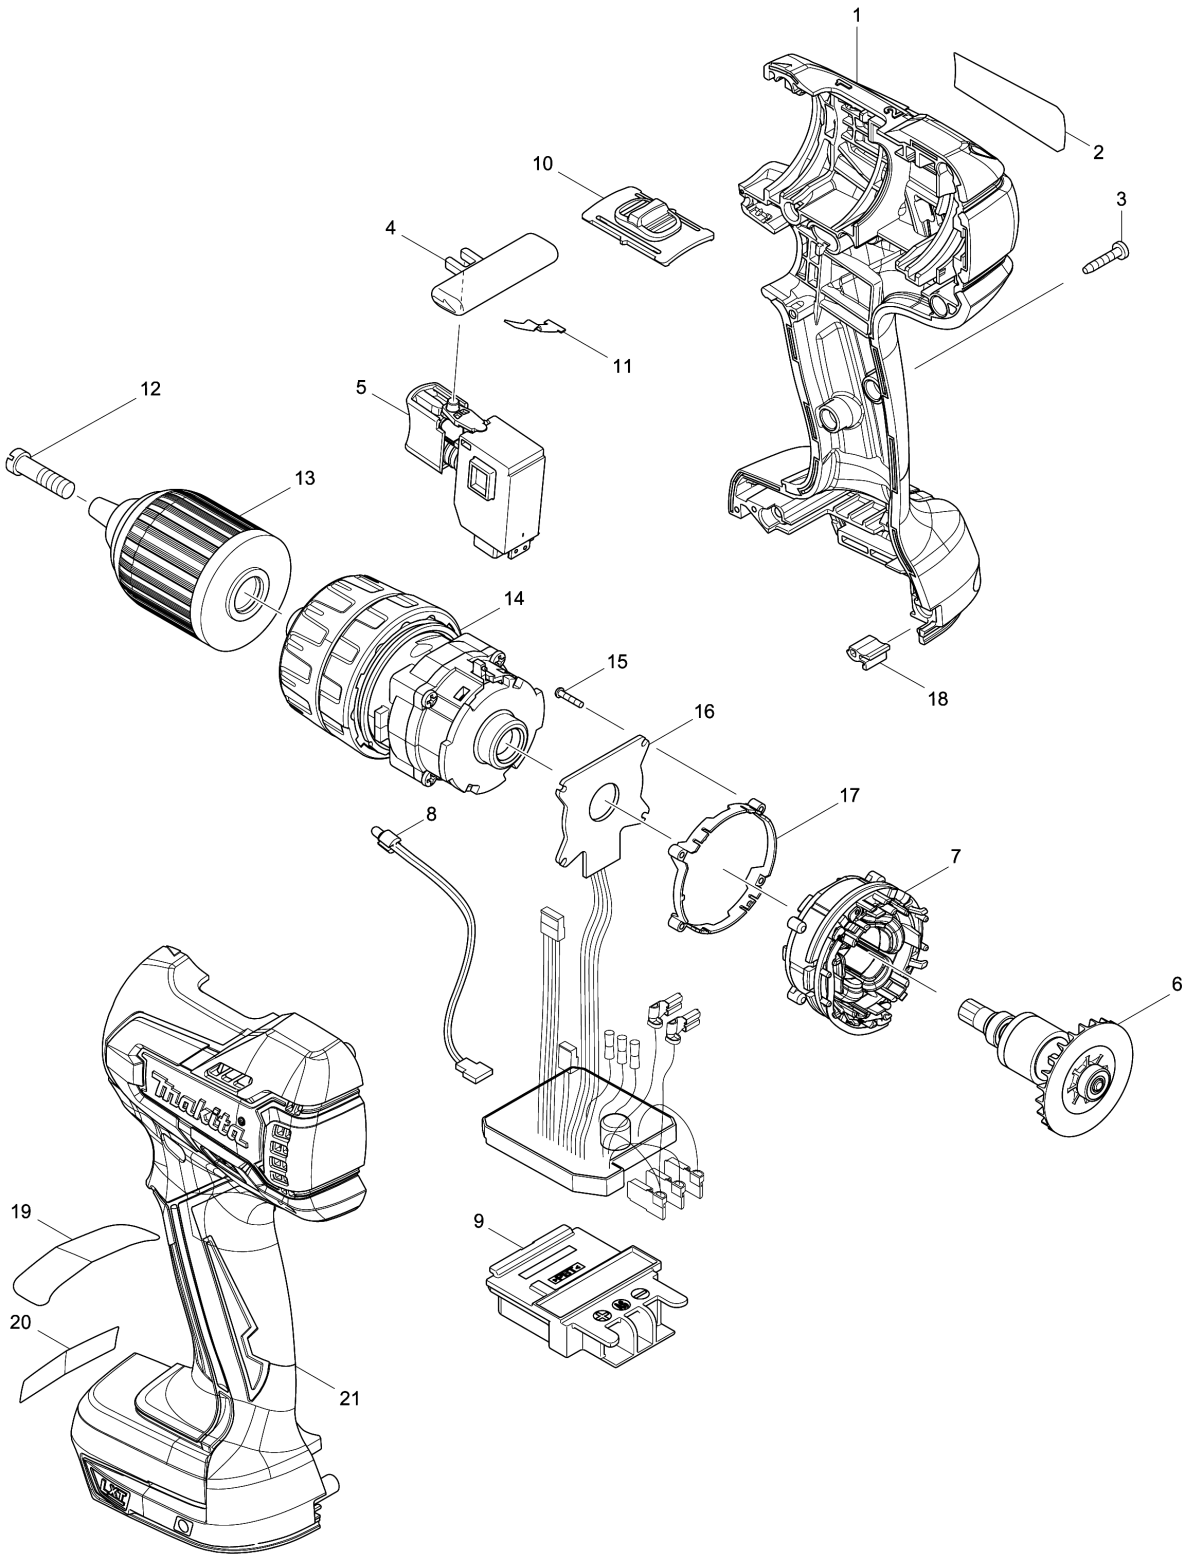

Model No.DHP459 CORDLESS HAMMER DRIVER DRILL

Model No.DHP459 CORDLESS HAMMER DRIVER DRILL

Položaj	Številka dela	Opis	Sprememba	Količina	New/Old	Opcijsko 1	Opcijsko 2	Opomba
001-1A	187454-9	Ohišje set BHP459		1				
001-1B	187454-9	Ohišje set BHP459		1				
001-1C	187462-0	Ohišje motorja DF459D		1				
001-1D	187454-9	Ohišje set BHP459		1				
001-1E	187454-9	Ohišje set BHP459		1				
C10	263005-3	Gumi zatič 6		2				
D10		INC. 21						
002	815B76-4	DHP459 NAME PLATE		1				
003	266429-2	Samovrezni vijak 3x16		9				
004	419250-0	Gumb prestavnega mehanizma L/D		1				
005	650689-0	Stikalo C3JW-2B BHP459		1				
006	619304-5	Rotor BHP459		1				
007	629960-3	Stator		1				
008	620163-2	Kabelček za LED lučko BHP459		1	*			
008-1	620624-2	LED CIRCUIT	<	1				
009	643860-3	Priklop za baterijo		1				
010	126180-5	Komp. ročice za nastavitev hitrosti TD129D		1				
C10	233438-6	Tlačna spiralna vzmet 4		2				
011	232182-2	Listnata vzmet		1				
012	251468-5	Vijak z ravno glavo levi navoj M6x22 MT064		1				
013	763175-3	Hitro vpenjalna glava 1,5-13mm, 1/2		1	*			
013-1	766027-7	KEYLESS DRILL CHUCK 13	O	1				
014	126179-0	Reduktor kpl. BHP459		1				
015	266786-8	Samovrezni vijak PT2x10 TD129D		4				
016	620162-4	Dušilna elektronika BHP459		1				
017	687464-1	Nosilec-vmesni del za BHP459		1				
018	424517-3	Gumi blažilec BHP459		1				
021-1A	187454-9	Ohišje set BHP459		1				
021-1B	187454-9	Ohišje set BHP459		1				
021-1C	187462-0	Ohišje motorja DF459D		1				
021-1D	187454-9	Ohišje set BHP459		1				
021-1E	187454-9	Ohišje set BHP459		1				
C10	263005-3	Gumi zatič 6		2				
D10		INC. 1						
A01	251314-2	Vijak M4x12		1				
A02A	346449-3	HOOK BTD146,BTD134D		1				
A02B	346317-0	Obešalni kavelj vijačnika		1				
A02C	346317-0	Obešalni kavelj vijačnika		1				
A02D	346317-0	Obešalni kavelj vijačnika		1				