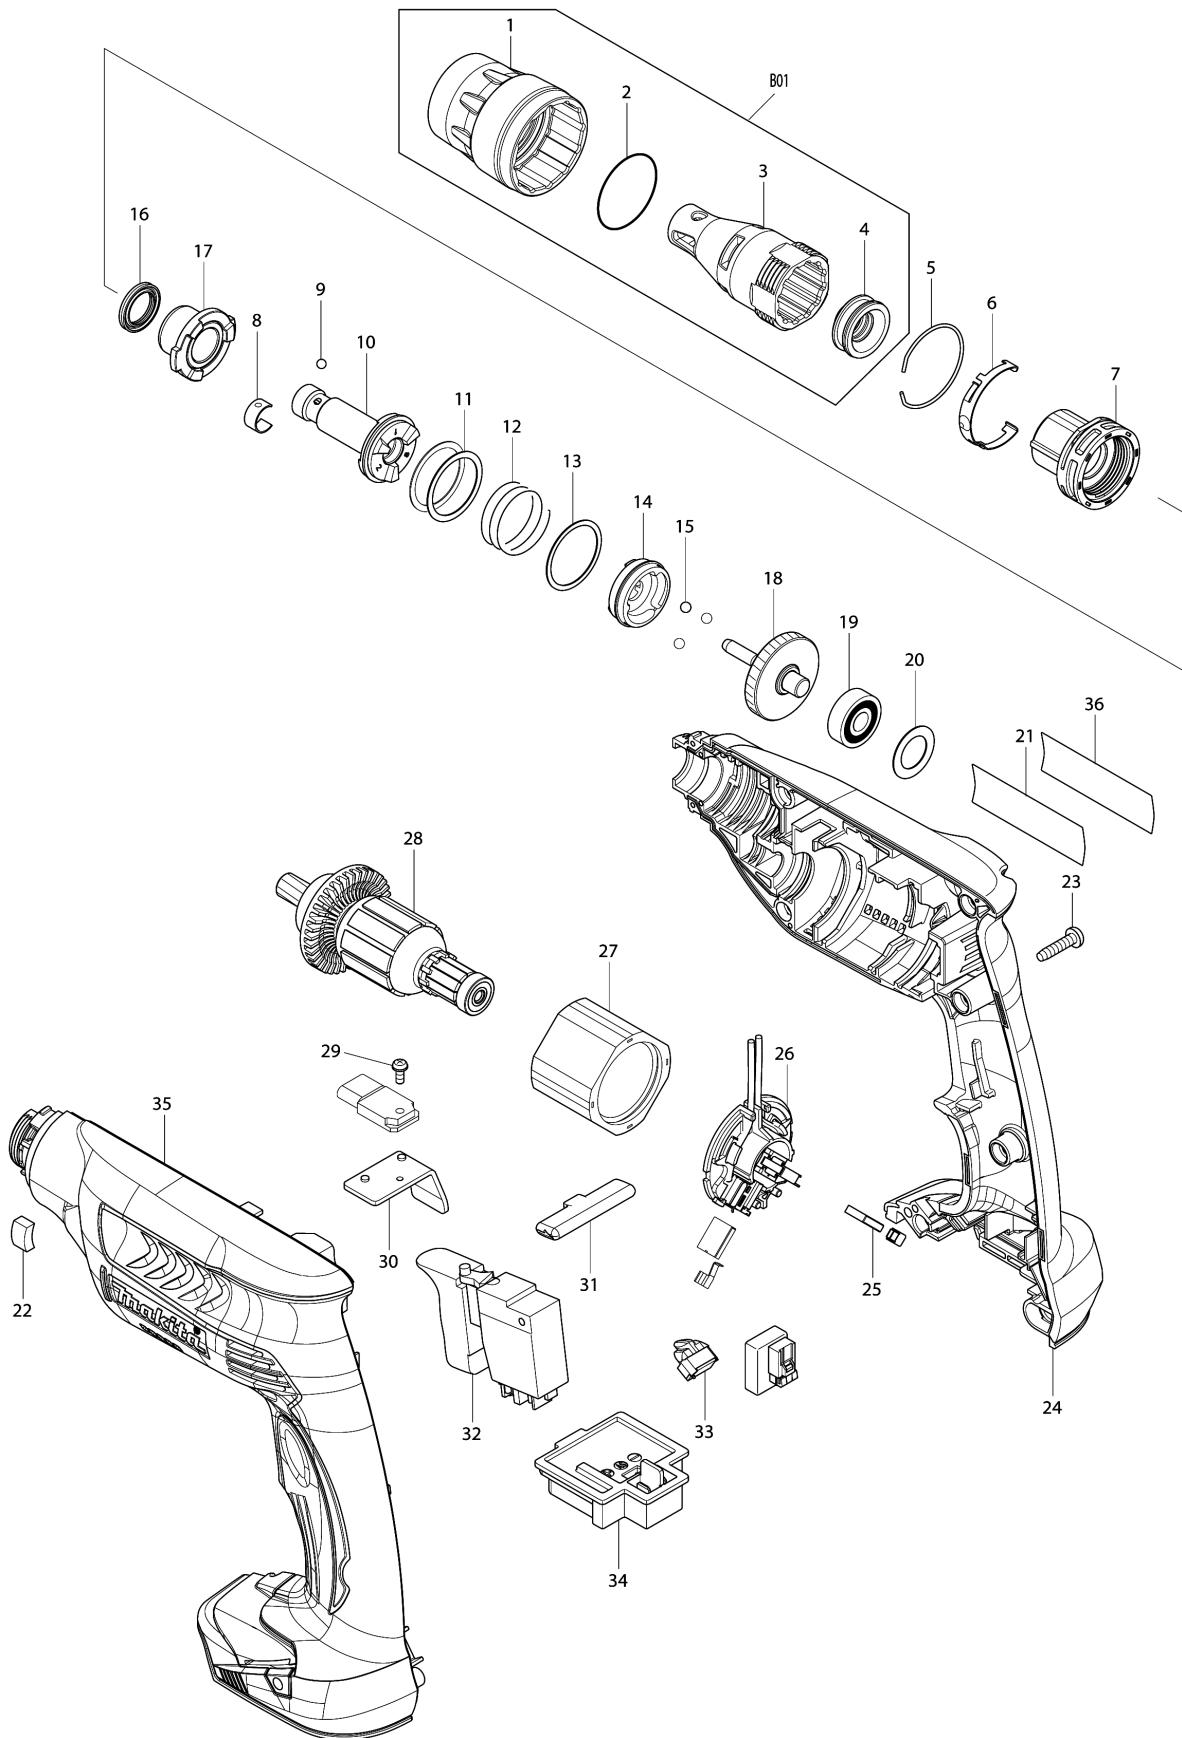

Model No.DFS451 CORDLESS SCREWDRIVER

Model No.DFS451 CORDLESS SCREWDRIVER

Položaj	Številka dela	Opis	Sprememba	Količina	New/Old	Opcijsko 1	Opcijsko 2	Opomba
001E	450881-6	Obroček regulatorja globine		1	*			
001F	450881-6	Obroček regulatorja globine		1	*			
001G	450881-6	Obroček regulatorja globine		1	*			
001H	450881-6	Obroček regulatorja globine		1	*			
001-1E	455591-0	LOCK RING	O	1				
001-1F	455591-0	LOCK RING	O	1				
001-1G	455591-0	LOCK RING	O	1				
001-1H	455591-0	LOCK RING	O	1				
001-1I	455591-0	LOCK RING		1				
002	424235-3	Seal Ring		1				
003	158875-2	LOCATOR COMPLETE		1				
004	424163-2	DUPC SEAL SLEEVE		1				
005	234266-2	RING SPRING 33		1				
006	232245-4	Listnata vzmet		1				
007	141100-8	LOCATOR BASE COMPLETE		1				
008	232050-9	Listnata vzmet		1				
009	216001-0	Kovinska kroglica 3.5		1				
010	140771-8	Vreteno 125S komplet		1				
011	267331-2	Ploska kovinska podložka 25		2				
012	234017-3	Tlačna spiralna vzmet 25		1				
013	267332-0	Ploska kovinska podložka 26		1				
014	223170-0	Vmesni preklonni obroček sklopke		1				
015	216008-6	Kovinska kroglica 4 mm		3				
016	213184-7	X obroček-tesnilo 14		1				
017	142306-1	BEARING COMPLETE		1				
018	140772-6	GEAR COMPLETE		1				
019	211032-4	Kroglični ležaj 608ZZ GA7050		1				
020	253192-6	Ploska podložka 14		1				
021	815G48-9	DFS451 NAME PLATE		1				
022	423413-2	Gumi plošča FS4000		1				
023	265995-6	Samovrezni vijak 4X18 HP1620		7				
024	187092-7	Ohišje motorja		1				
C10	263005-3	Gumi zatič 6		2				
D10		INC. 35						
025	194427-5	Grafitne ščetke CB-440		1				
026	638868-0	Držalo grafitnih ščetk kpl.		1				
C10	688163-8	LINE FILTER		1				
027	638426-2	Magnetni stator BFR440		1				
028E	619277-2	Rotor		1	*			
028F	619277-2	Rotor		1	*			