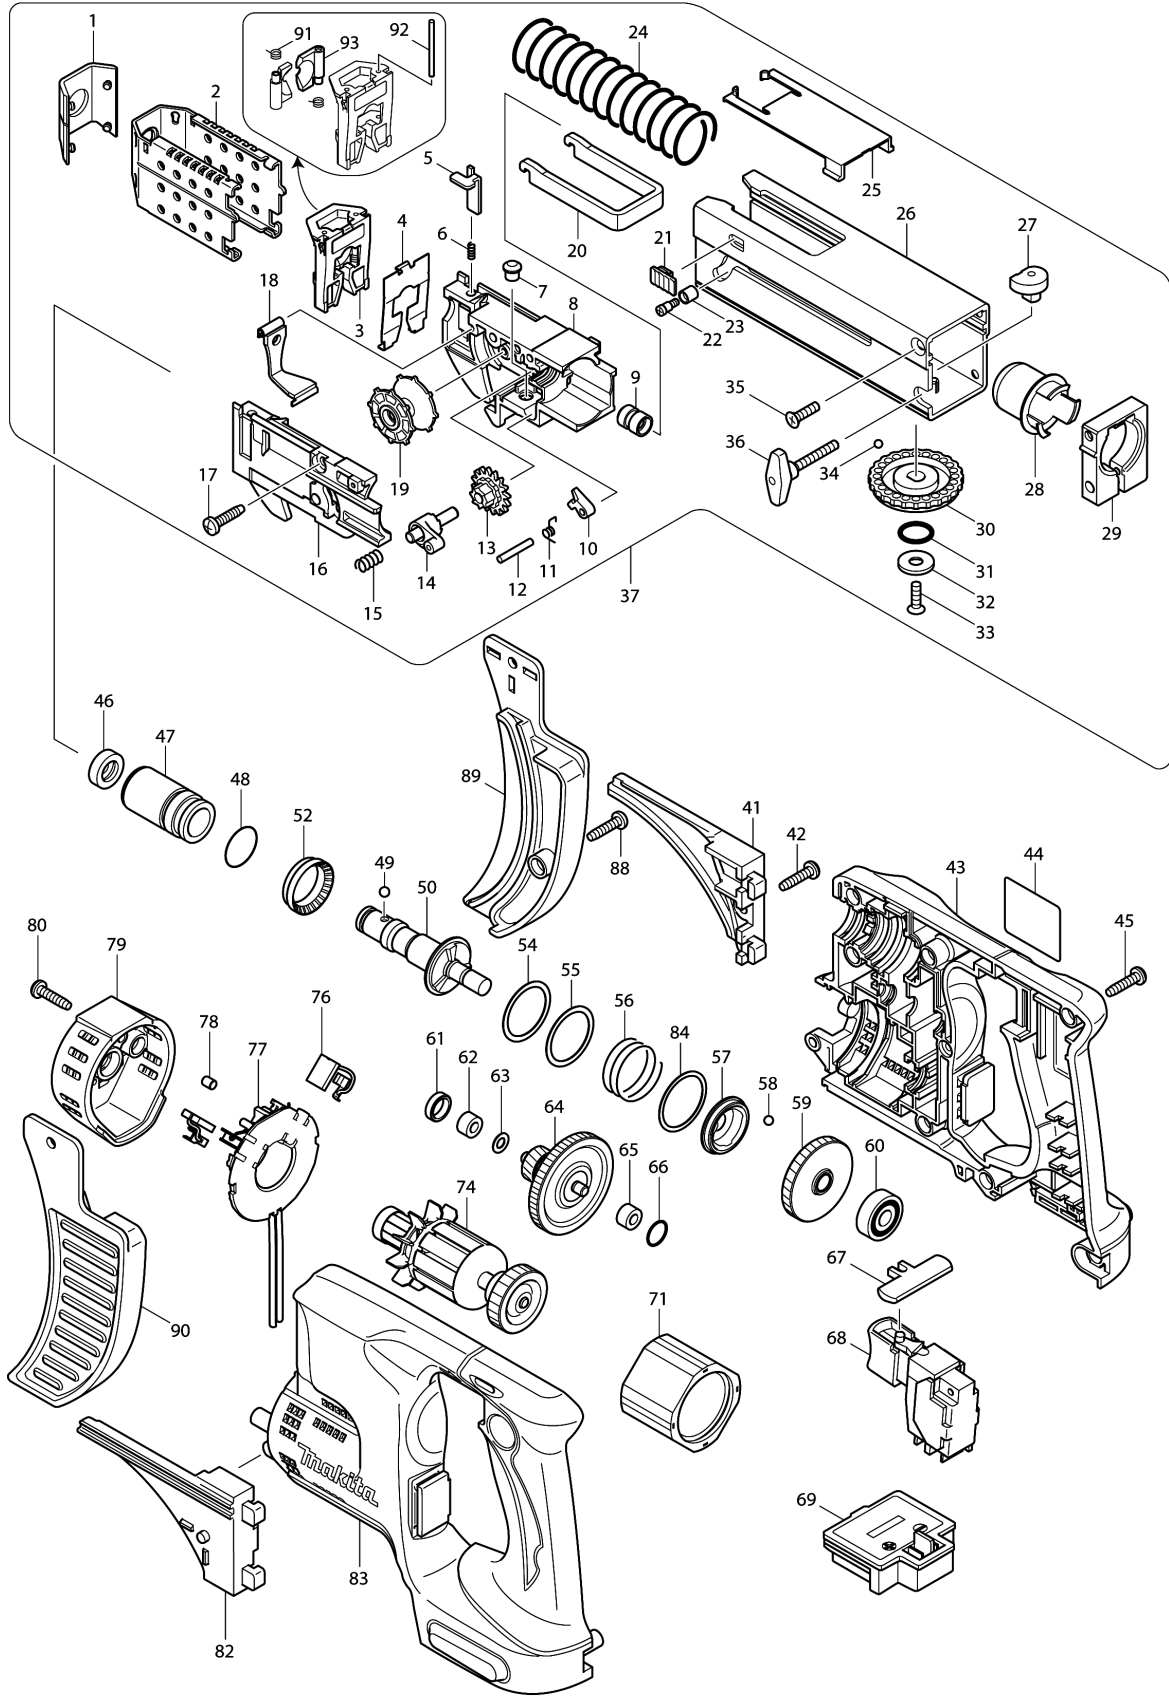

Model No.DFR550 CORDLESS AUTO FEED SCREWDRIVER

Model No.DFR550 CORDLESS AUTO FEED SCREWDRIVER

Položaj	Številka dela	Opis	Sprememba	Količina	New/Old	Opcijsko 1	Opcijsko 2	Opomba
001	424043-2	Pokrov		1				
002	345839-7	STOPPER BASE 55		1				
003	140493-0	Ohišje vodila kpl.		1				
D10		INC. 4,91,92,93						
004	346269-5	Ščitnik pogonskega reduktorja		1				
005	345837-1	Vzvod		2				
006	233211-4	Tlačna spiralna vzmet 2		2				
007	256451-7	Zatič 6		1				
008	450107-6	FEEDER BOX		1	*			
008-1	412963-2	FEEDER BOX	<	1				
009	257685-5	Tulec 5		1				
010	310062-3	STOPPER		1				
011	231636-6	Torzijaska vzmet 4		1				
012	256158-5	Zatič 3		1				
013	226344-2	SPUR GEAR 16		1				
014	158374-4	RATCHET ARM COMPLETE		1				
015	233212-2	Tlačna spiralna vzmet 6		1				
016	158375-2	Izolacija, komplet		1				
017	265995-6	Samovrezni vijak 4X18 HP1620		1				
018	162201-9	Protiprašna zaščita		1	*			
018-1	162934-6	DUST COVER	>	1				
019	416518-5	WHEEL		1				
020	345838-9	Plate		1				
021	450111-5	STOPPER		2				
022	265177-0	SHOULDER FLAT HEAD SCREW M3x5		1				
023	257764-9	Tulec 4		1				
024	234031-9	Tlačna spiralna vzmet 23		1				
025	450114-9	CASING COVER		1				
026	158377-8	CASING COMPLETE		1				
C10	816885-2	Označevalna nalepka BFR540		1				
027	310237-4	SHIFTER PIN		1				
028	450110-7	INSULATION SLEEVE		1				
029	318181-9	CLAMPER		1				
030	417056-0	DIAL 42		1				
031	213107-5	O Tesnilo 12		1				
032	267201-5	Ploska kovinska podložka 6		1				
033	912117-6	Vijak z vgreznjeno glavo M4X12 BFR440		1				
034	216001-0	Kovinska kroglica 3.5		1				
035	912117-6	Vijak z vgreznjeno glavo M4X12 BFR440		3				
036	265779-2	Krilni vijak M4x28 newer		1				