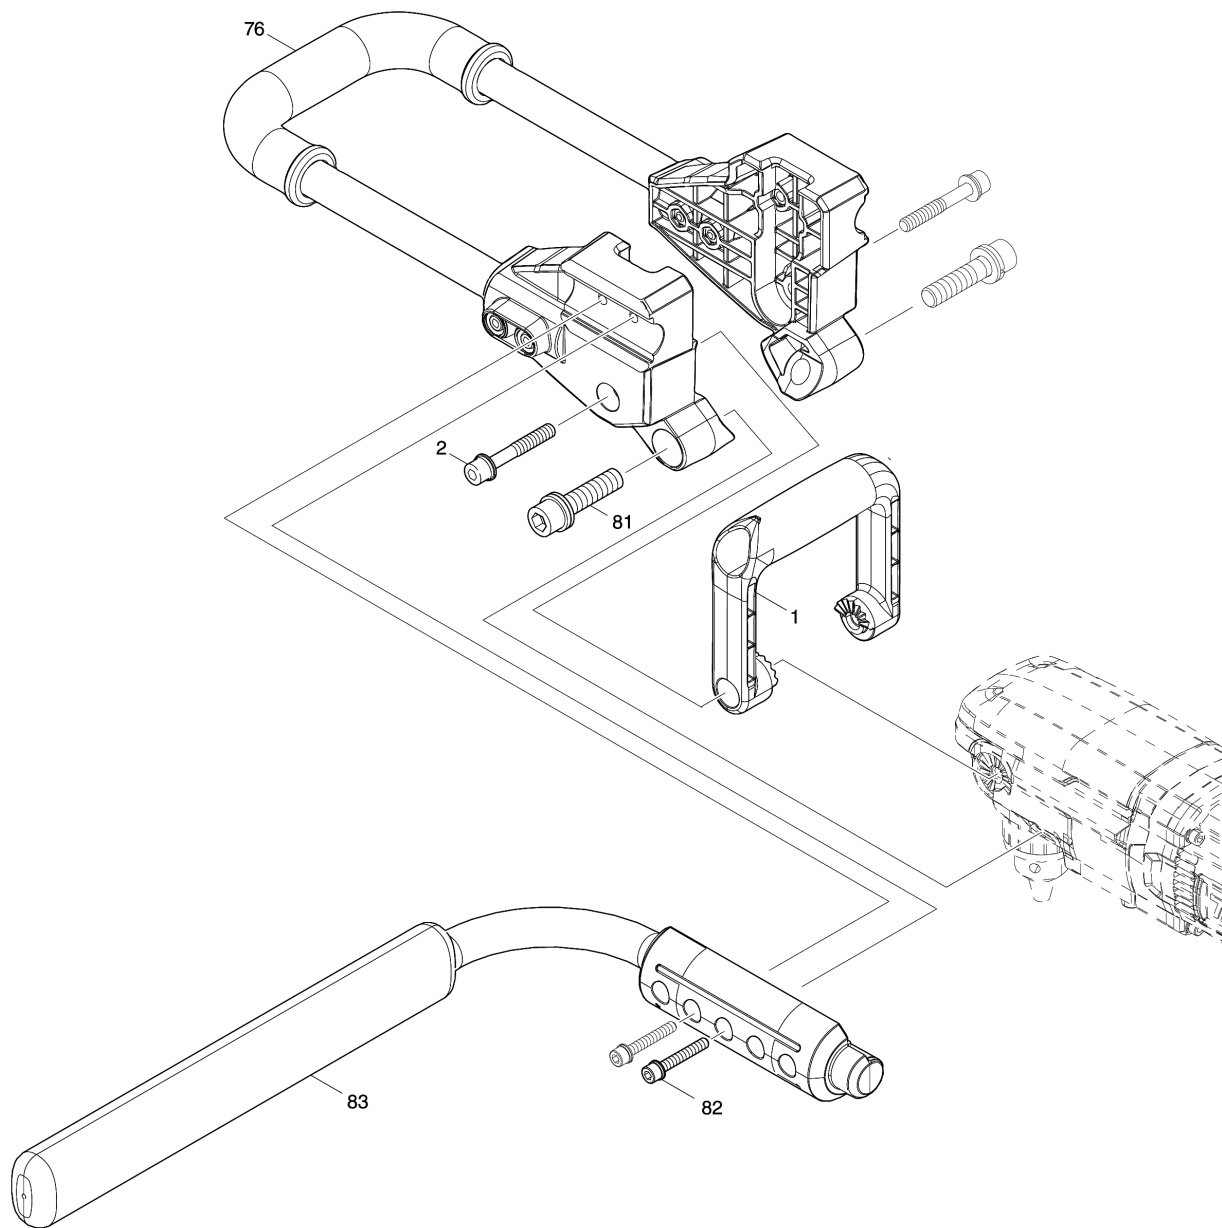

Model No.DDG460 CORDLESS EARTH AUGER

Model No.DDG460 CORDLESS EARTH AUGER

Model No.DDG460 CORDLESS EARTH AUGER

Položaj	Številka dela	Opis	Sprememba	Količina	New/Old	Opcijsko 1	Opcijsko 2	Opomba
001	458431-1	FRONT GRIP		1				
002	922478-6	H.S.H.BOLT M8X55 WITH WR		2				
003	458430-3	TOP COVER		1				
004	266026-4	TAPPING SCREW BIND CT 4X12		2				
005	266086-6	HEX. SOCKET HEAD BOLT M5X16		4				
006	140A21-7	GEAR HOUSING COVER COMPLETE		1				
D10		INC. 7						
007	213709-7	O RING 63		1				
008	252267-8	HEX. NUT M16-22		1				
009	253771-0	FLAT WASHER 16		1				
010	254032-1	WOODRUFF KEY 5		1				
011	227416-6	SPIRAL BEVEL GEAR 40		1				
012	213507-9	O RING 40		1				
013	257440-5	SLEEVE 17		1				
014	211278-2	BALL BEARING 6203DDW		1				
015	327106-2	SPINDLE		1				
016	285842-5	BEARING RETAINER 36-43		1				
017	763250-5	DRILL CHUCK S-13		1				
018	251463-5	- FLAT HEAD SCREW M6X22		1				
019	140A22-5	GEAR HOUSING COMPLETE		1				
C10	233326-7	COMPRESSION SPRING 5		8				
C20	256393-5	SHOULDER PIN 5-8.5		8				
C30	347364-4	GUIDE PLATE		1				
C40	265148-7	TORX SOCKET HEAD SCREW M5X14		6				
D10		INC. 12,26						
020	265695-8	H. S. H. BOLT M5X30 WITH WRM		4				
024	216022-2	STEEL BALL 7.0		8				
026	213755-0	O RING 75		1				
027	253411-0	FLAT WASHER 6		1				
028	140A23-3	SPIRAL BEVEL GEAR 13 COMPLETE		1				
D10		INC. 29						
029	211206-7	BALL BEARING 6202LLB		1				
030	962153-2	RETAINING RING R-35		1				
031	140A13-6	CARRIER A COMPLETE		1				
032	226176-7	SPUR GEAR 13		3				
033	226177-5	INTERNAL GEAR 40		1				
034	223188-1	CAM		1				
035	347365-2	WASHER 65		1				