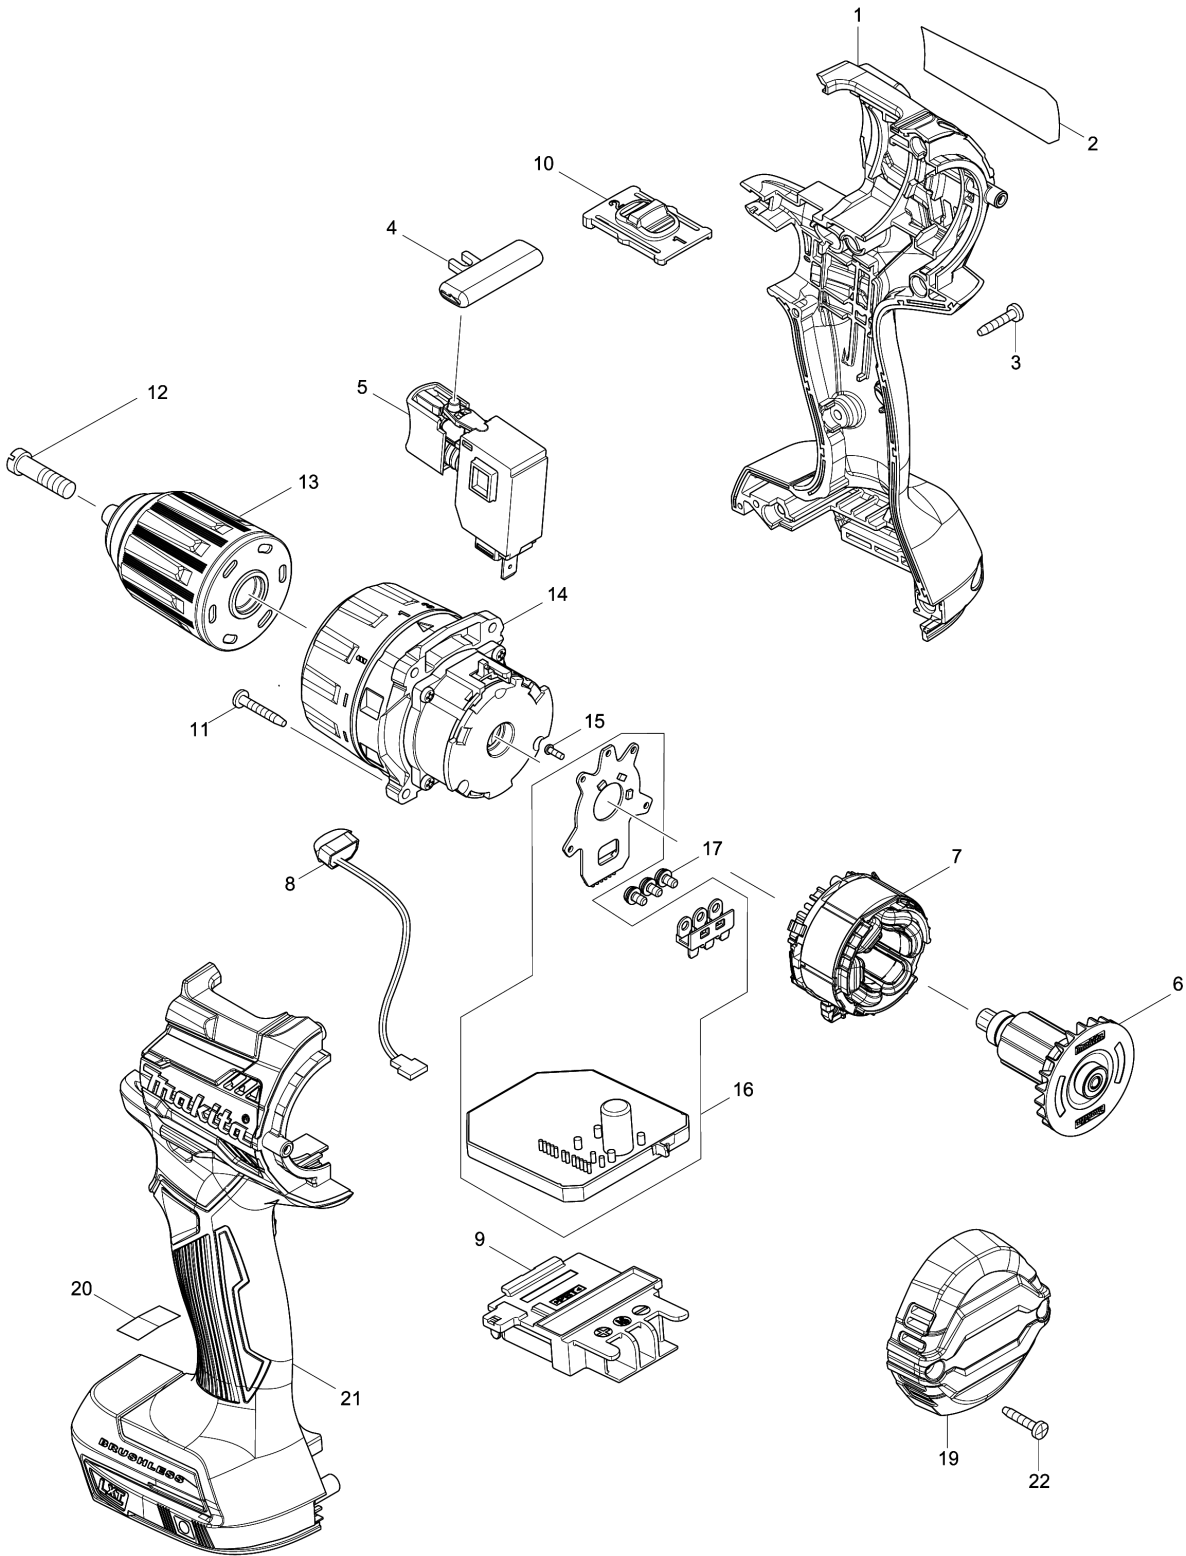

Model No.DDF484 CORDLESS DRIVER DRILL

Model No.DDF484 CORDLESS DRIVER DRILL

Položaj	Številka dela	Opis	Sprememba	Količina	New/Old	Opcijsko 1	Opcijsko 2	Opomba
001	183E71-3	HOUSING SET		1	*			
C10	263005-3	Gumi zatič 6		2	*			
C20	252126-6	Šesterokotna matica M4-7 MT070		2	*			
D10		INC. 21			*			
001-1	183L79-9	HOUSING SET	<	1				
C10	263005-3	Gumi zatič 6		2				
C20	252126-6	Šesterokotna matica M4-7 MT070		2				
D10		INC. 21						
002	852M14-1	DDF484 NAME PLATE		1				
003	266429-2	Samovrezni vijak 3x16		7	*			
003-1	266130-9	Samovrezni vijak PT 3X16 6935FD	O	7				
004	419041-9	Gumb L/D		1				
005	650710-5	Stikalo C3JW-4B DHP480, DDF480		1	*			
005-1	650006-4	SWITCH TGRK2-1	O	1				
006	619406-7	ROTOR		1	*			
006-1	619406-7	ROTOR	O	1				
007	629225-3	STATOR		1				
008	620549-0	LED CIRCUIT		1				
009	643874-2	TERMINAL		1				
010	123738-1	SPEED CHANGE LEVER ASSEMBLY		1				
C10	233438-6	Tlačna spiralna vzmet 4		2				
011	251497-8	TAPPING SCREW 3X20		4				
012	251468-5	Vijak z ravno glavo levi navoj M6x22 MT064		1				
013	766027-7	KEYLESS DRILL CHUCK 13		1				
014	123737-3	GEAR ASSEMBLY		1	*			
014-1	127500-6	GEAR ASSEMBLY	<	1				
015	266490-9	TAPPING SCREW PT 2X6		3				
016	620548-2	CONTROLLER		1				
017	652069-6	FLAT HEAD SCREW M3X6		3				
019	456967-4	REAR COVER		1				
021	183E71-3	HOUSING SET		1	*			
C10	263005-3	Gumi zatič 6		2	*			
C20	252126-6	Šesterokotna matica M4-7 MT070		2	*			
D10		INC. 1			*			
021-1	183L79-9	HOUSING SET	<	1				
C10	263005-3	Gumi zatič 6		2				
C20	252126-6	Šesterokotna matica M4-7 MT070		2				
D10		INC. 1						
022	266429-2	Samovrezni vijak 3x16		2	*			