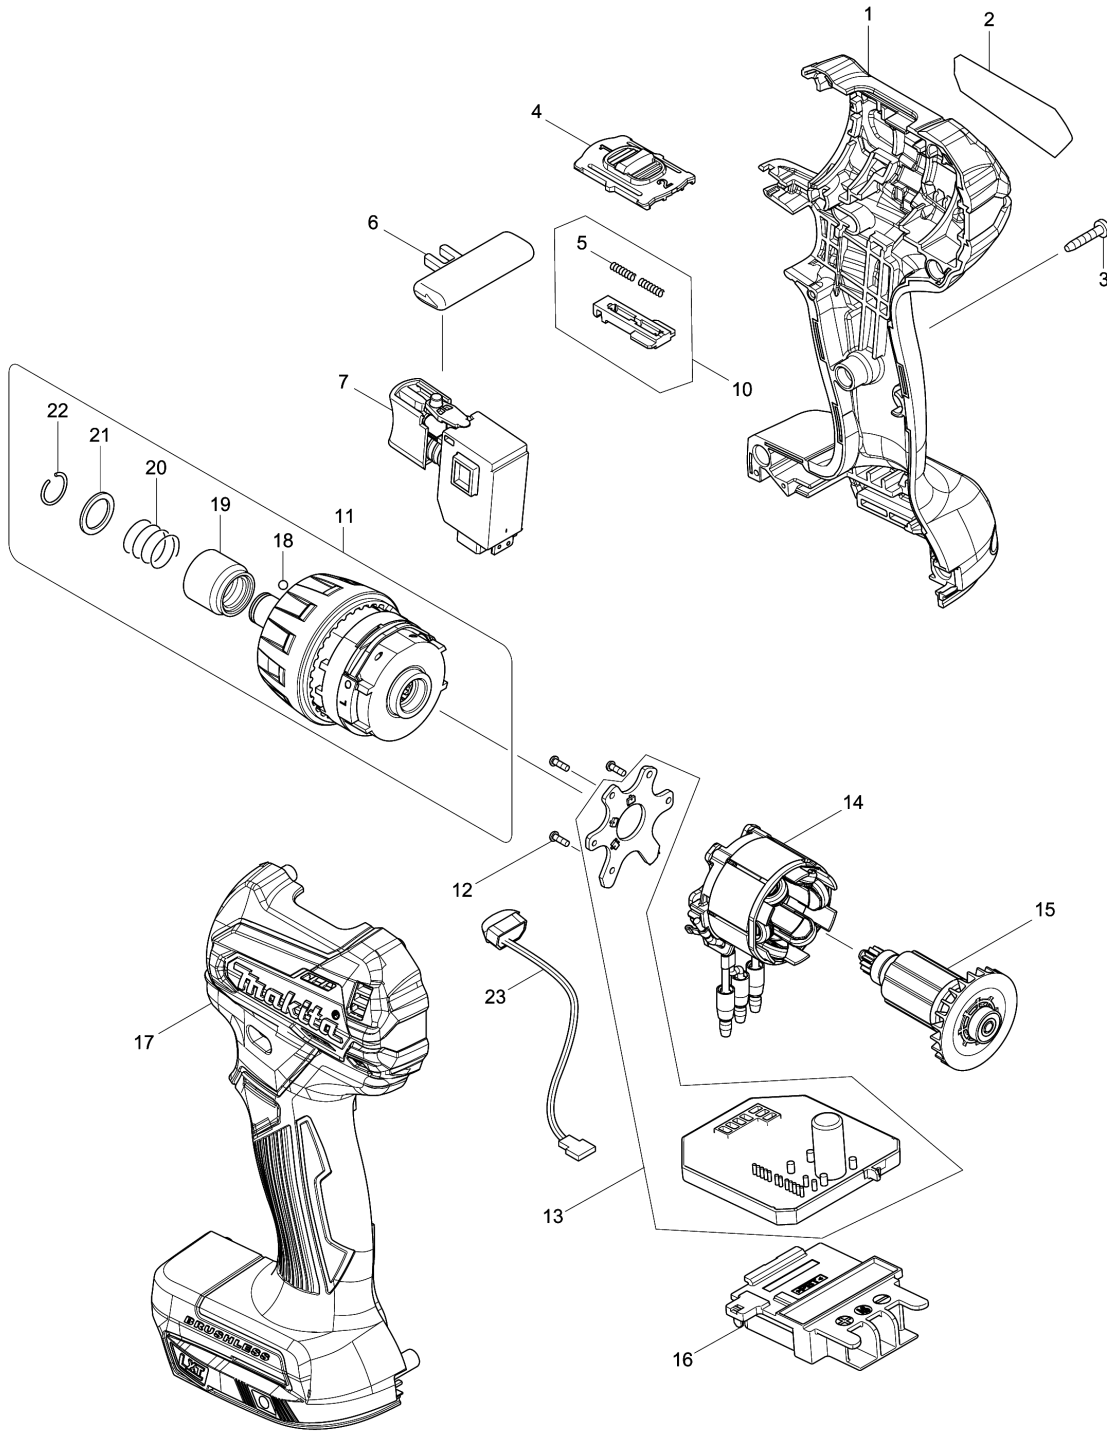

Model No.DDF083 CORDLESS DRIVER DRILL

Model No.DDF083 CORDLESS DRIVER DRILL

Položaj	Številka dela	Opis	Sprememba	Količina	New/Old	Opcijsko 1	Opcijsko 2	Opomba
001	183E19-5	HOUSING SET		1				
C10	263005-3	Gumi zatič 6		2				
C20	252126-6	Šesterokotna matica M4-7 MT070		2				
D10		INC. 17						
002	852M58-1	DDF083 NAME PLATE		1				
003	266429-2	Samovrezni vijak 3x16		8				
004	457020-9	SPEED CHANGE LEVER		1	*			
004-1	458382-8	SPEED CHANGE LEVER	<	1				
005	233025-1	Tlačna spiralna vzmet 2		2				
006	419041-9	Gumb L/D		1				
007	650689-0	Stikalo C3JW-2B BHP459		1				
010	123587-6	CHANGE LEVER ASS'Y		1				
D10		INC. 5						
011	123869-6	GEAR ASSEMBLY N		1	*			
D10		INC. 18-22			*			
011-1	127599-1	GEAR ASSEMBLY M	<	1				
D10		INC. 18-22						
012	266490-9	TAPPING SCREW PT 2X6		3				
013	620555-5	CONTROLLER		1				
014	629228-7	STATOR		1				
015	619410-6	ROTOR		1	*			
015-1	619410-6	ROTOR	O	1				
016	643874-2	TERMINAL		1				
017	183E19-5	HOUSING SET		1				
C10	263005-3	Gumi zatič 6		2				
C20	252126-6	Šesterokotna matica M4-7 MT070		2				
D10		INC. 1						
018	216019-1	Kovinska kroglica 3		2				
019	326677-6	BIT SLEEVE		1				
020	233005-7	Tlačna spiralna vzmet 13		1				
021	347004-4	BIT WASHER		1				
022	231965-7	Obročna vzmet 10 TD090D		1				
023	620549-0	LED CIRCUIT		1				
A01	251314-2	Vijak M4x12		1				
A02	346317-0	Obešalni kavelj vijačnika		1				
A03	784244-7	BIT 2-50		1				
A04B	141856-3	Plastični kovček kpl. DF456D		1				
C10	162302-3	Zapiralo za HR2610		2				
A04C	141856-3	Plastični kovček kpl. DF456D		1				
C10	162302-3	Zapiralo za HR2610		2				