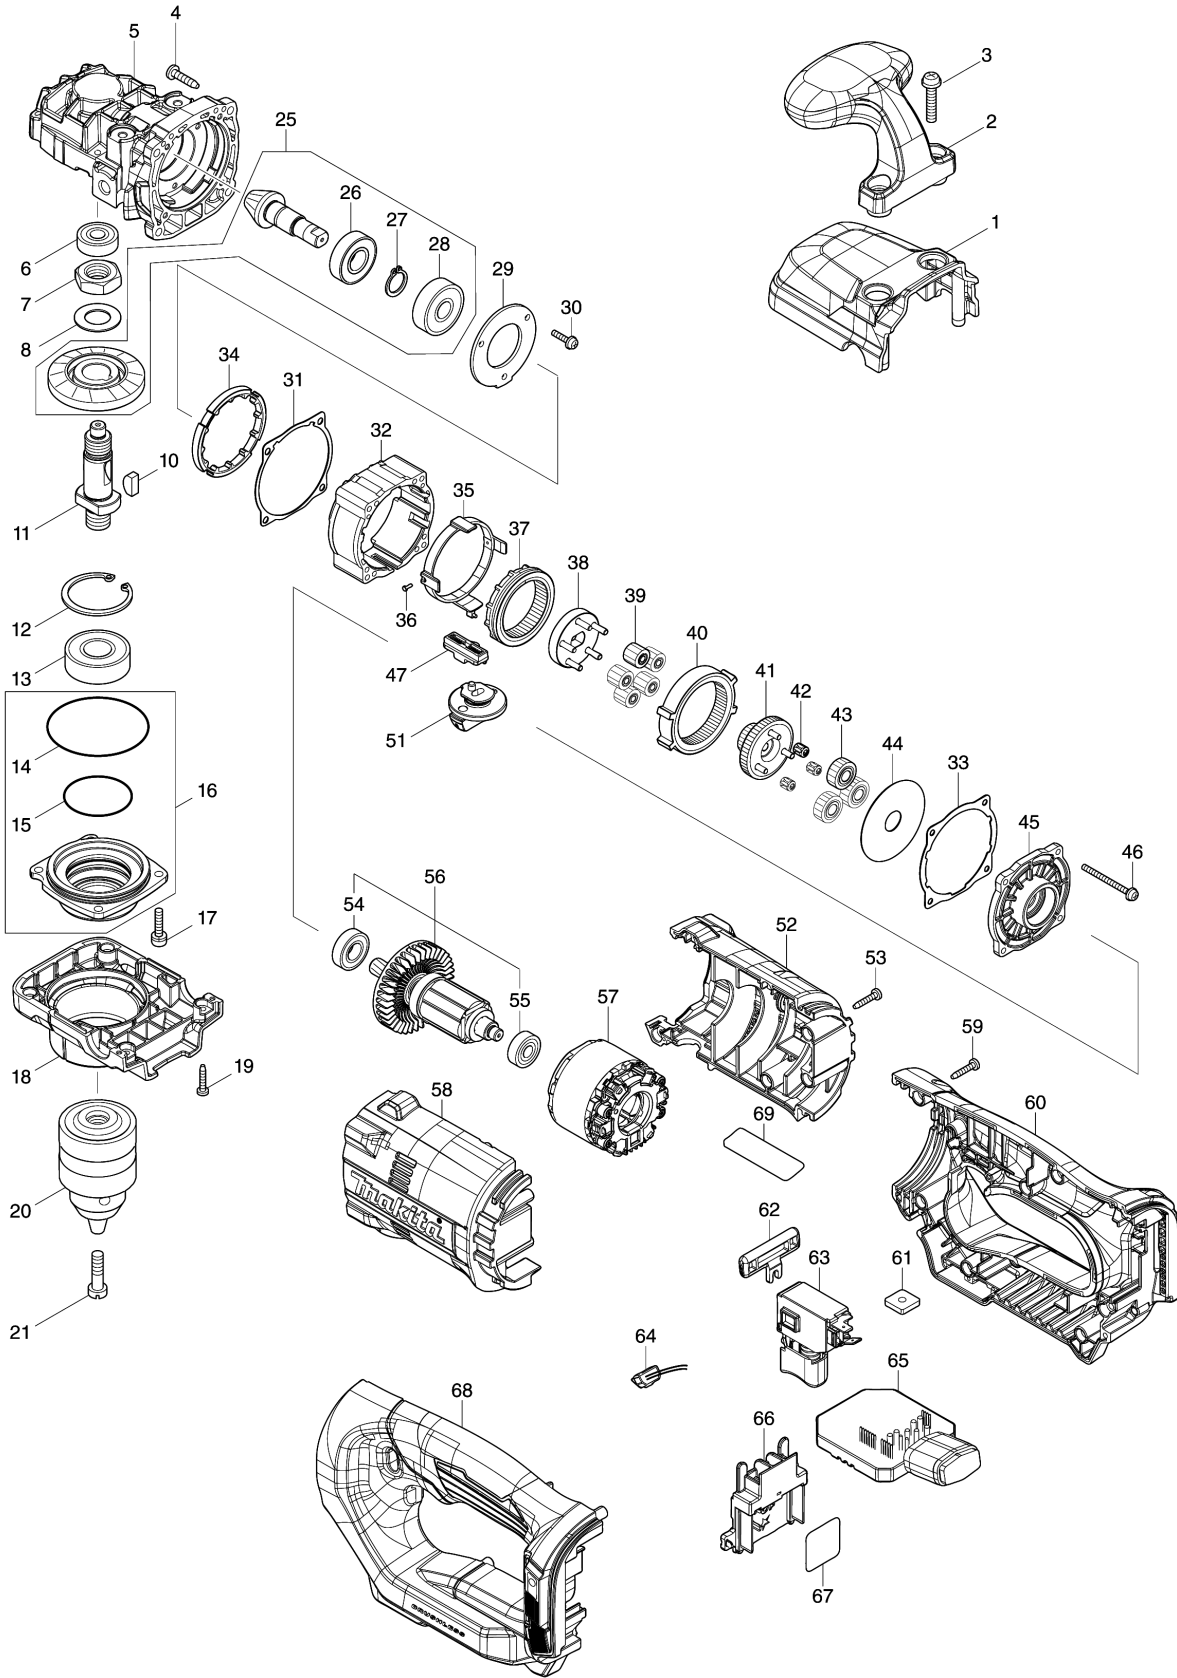

Model No.DDA450 13MM CORDLESS ANGLE DRILL

Model No.DDA450 13MM CORDLESS ANGLE DRILL

Položaj	Številka dela	Opis	Sprememba	Količina	New/Old	Opcijsko 1	Opcijsko 2	Opomba
001	183S72-5	COVER SET		1				
D10		INC. 18						
002	413433-4	FRONT HANDLE		1				
003	911243-8	PAN HEAD SCREW M5X25		2				
004	266326-2	TAPPING SCREW 4X18		4				
005	312B07-9	GEAR HOUSING		1				
006	211032-4	BALL BEARING 608ZZ		1				
007	252299-5	HEX. NUT M14		1				
008	253536-0	FLAT WASHER 14		1				
010	254032-1	WOODRUFF KEY 5		1				
011	327774-1	SPINDLE		1				
012	962153-2	RETAINING RING R-35		1				
013	211228-7	BALL BEARING 6202DDW		1				
014	213656-2	O RING 53		1				
015	213A04-1	O RING 35		1				
016	136450-4	BEARING BOX ASSY		1				
D10		INC. 14,15						
017	911126-2	PAN HEAD SCREW M4X16		4				
018	183S72-5	COVER SET		1				
D10		INC. 1						
019	266130-9	TAPPING SCREW BIND PT 3X16		4				
020	763183-4	DRILL CHUCK S13		1				
021	251425-3	- FLAT HEAD SCREW M6X22		1				
025	136451-2	SPIRAL BEVEL GEAR ASSY		1				
D10		INC. 26-28						
026	211131-2	BALL BEARING 6001DDW		1				
027	961052-5	RETAINING RING S-12		1				
028	211067-5	BALL BEARING 6200ZZ		1				
029	285044-3	BEARING RETAINER 48		1				
030	911018-5	PAN HEAD SCREW M3X12		3				
031	422683-0	GASKET A		1				
032	413437-6	GEAR CASE		1				
033	422684-8	GASKET B		1				
034	313367-0	SPEED CHANGE CAM		1				
035	413439-2	SPEED CHANGE RING		1				
036	256952-5	PIN 1.4		2				
037	227881-9	INTERNAL SPUR GEAR 48		1				
038	141A18-9	CARRIER COMPLETE		1				
039	227880-1	SPUR GEAR 13		5				
040	227878-8	INTERNAL SPUR GEAR 62		1				
041	141A17-1	SPUR GEAR 22-48 COMPLETE		1				