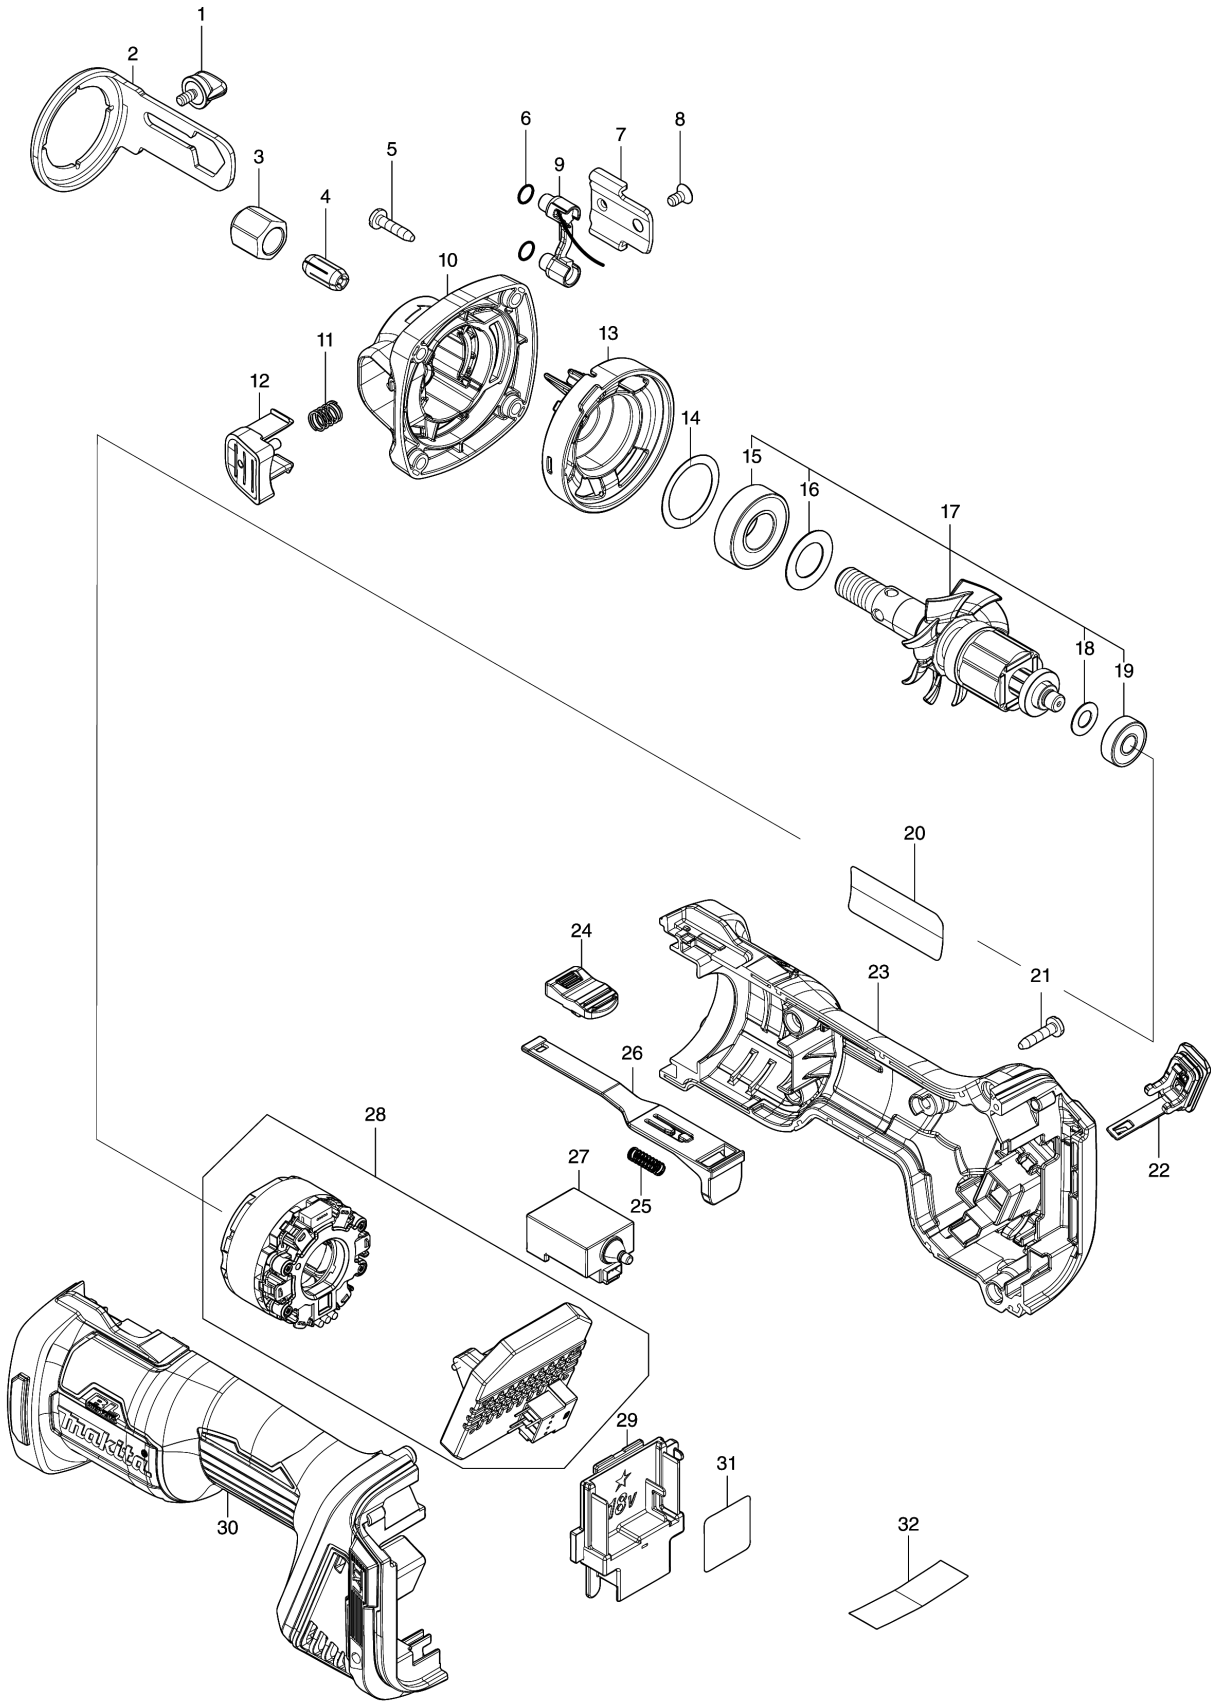

Model No.DC0181 CORDLESS CUT-OUT TOOL

Model No.DCO181 CORDLESS CUT-OUT TOOL

Položaj	Številka dela	Opis	Sprememba	Količina	New/Old	Opcijsko 1	Opcijsko 2	Opomba
001	266898-7	THUMB SCREW M4X8		1				
002	346796-2	SHOE PLATE		1				
003	763258-9	COLLET NUT		1				
004	763677-9	COLLET CONE 3.18		1				
005	266326-2	Pločevinasti vijak 4x18 UB1103		4				
006	213048-5	O Tesnilo 6		2				
007	346795-4	SHOE SUPPORT		1				
008	265085-5	Vijak z vgreznjeno glavo M4x8		1				
009	620D25-8	LED CIRCUIT		1				
010	140V89-9	BEARING BOX COVER COMPLETE		1				
011	234332-5	COMPRESSION SPRING 7		1				
012	412727-4	SHAFT LOCK		1				
013	412702-0	BEARING BOX		1				
014	267785-3	Valovita podložka 23 3709- 3710		1				
015	211236-8	Kroglični ležaj 6002DDW BO3700		1				
016	267164-5	Ploska kovinska podložka 4 N5900B		1				
017	519636-9	ROTOR ASS'Y		1				
D10		INC. 15,16,18,19						
018	253186-1	Ploska podložka 7		1				
019	210017-7	Kroglični ležaj 607DDW		1				
020	857P76-2	DCO181 NAME PLATE		1				
021	266326-2	Pločevinasti vijak 4x18 UB1103		5				
022	140G30-2	CAP COMPLETE		1				
C10	213218-6	O tesnilo 16		1				
023	183R26-6	HOUSING SET		1				
C10	263005-3	Gumi zatič 6		2				
C20	252126-6	Šesterokotna matica M4-7 MT070		1				
D10		INC. 30						
024	455447-7	SWITCH KNOB		1				
025	233121-5	Tlačna spiralna vzmet 4 GA4030		1				
026	412233-9	SWITCH LEVER		1				
027	651445-1	SWITCH FPM-1130		1				
028	629A08-7	STATOR COMPLETE		1				
029	643874-2	TERMINAL		1				
030	183R26-6	HOUSING SET		1				
C10	263005-3	Gumi zatič 6		2				
C20	252126-6	Šesterokotna matica M4-7 MT070		1				
D10		INC. 23						

Model No.DCO181 CORDLESS CUT-OUT TOOL

Položaj	Številka dela	Opis	Sprememba	Količina	New/Old	Opcijsko 1	Opcijsko 2	Opomba
031	857P84-3	DCO181 SERIAL NO. LABEL		1				
A01	193449-2	Šoba za odsesovanje prahu		1				
A02	191G69-8	DRYWALL GUIDE BIT 3.18 SET		2				
A04	781037-3	WRENCH 17 3709-3710		1				

Please order the parts with part number.

Print Date 15/12/2020