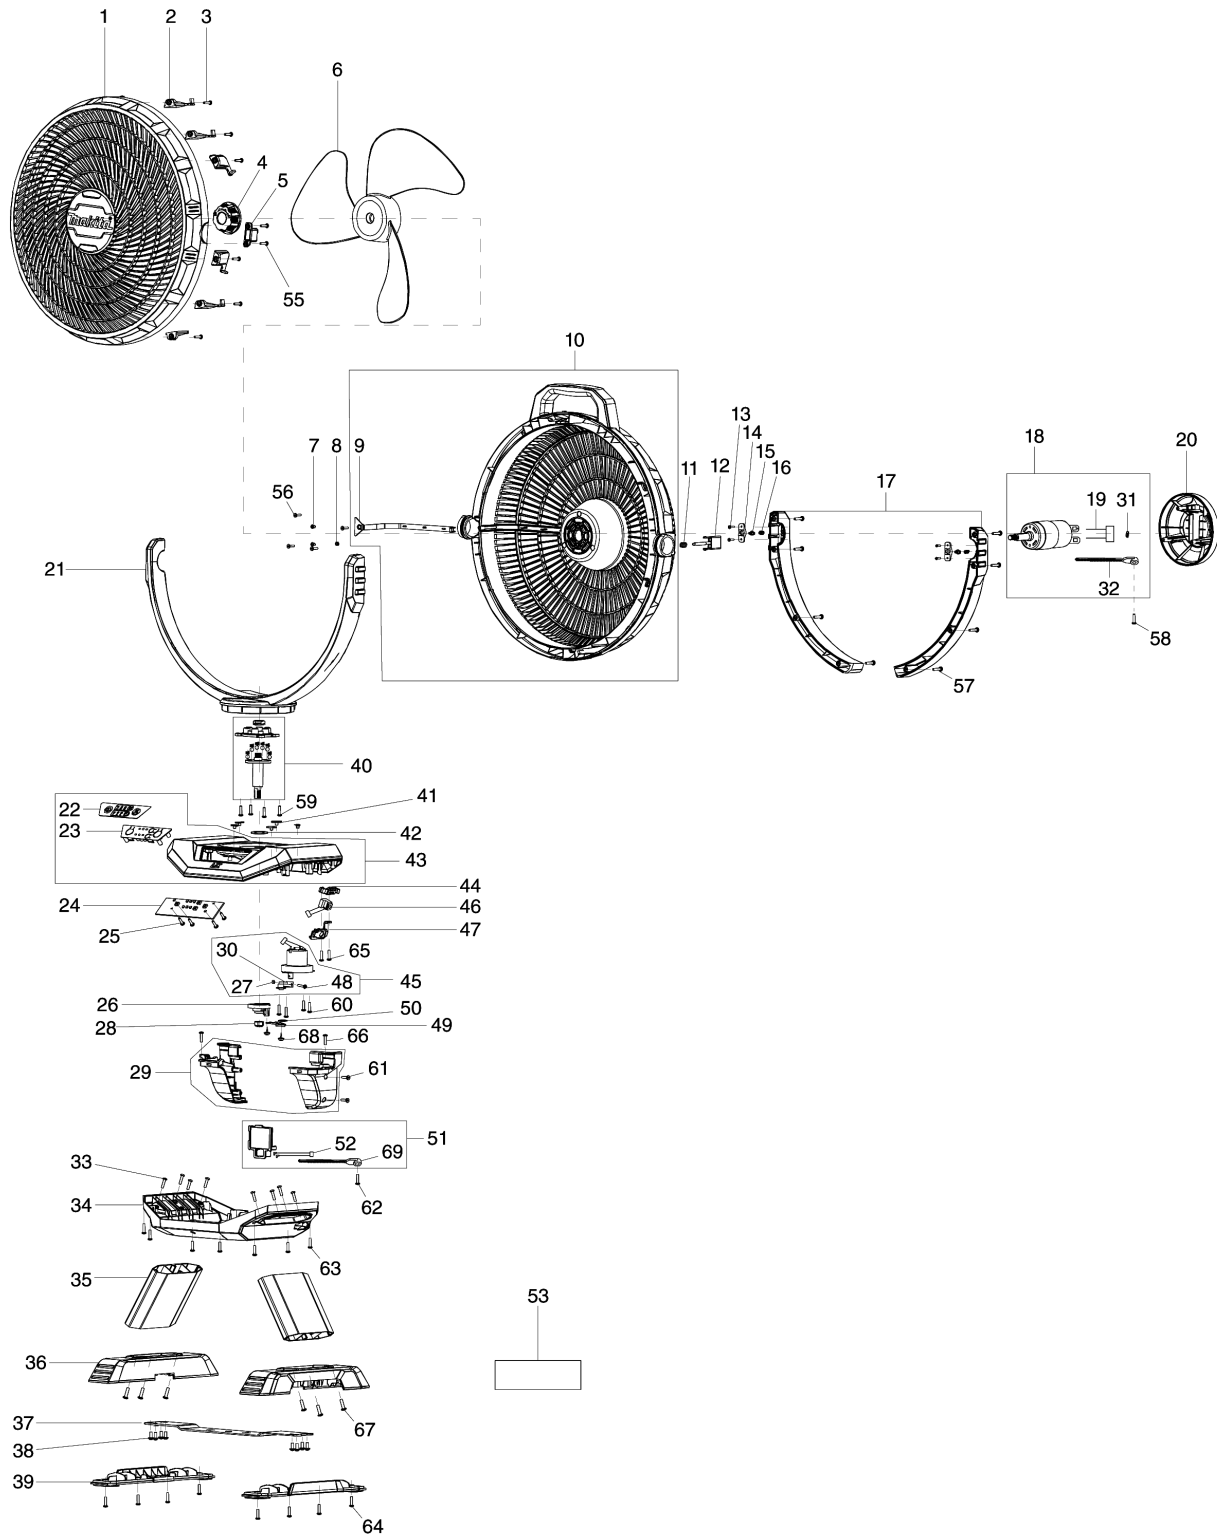

Model No.DCF301 CORDLESS FAN

Model No.DCF301 CORDLESS FAN

Položaj	Številka dela	Opis	Sprememba	Količina	New/Old	Opcijsko 1	Opcijsko 2	Opomba
001	TE00000522	FRONT COVER		1				
002	TE00000376	SHELL HOOK(BLUE)		6				
003	TE00000028	TAPPING SCREW 3X14		6				
004	TE00000523	BLADE LOCK		1				
005	TE00000372	RELEASE BUTTON		1				
006	TE00000524	FAN BLADE		1				
007	TE00000525	P.H. SCREW M3X4		2				
008	TE00000558	CIRCLIP		1				
009	TE00000530	WIRE COVER		1				
010	TE00000559	BACK COVER		1				
D10		INC. 9						
011	TE00000378	SPRING		1				
012	TE00000364	LOCKED SCREW FOR FRONT HOUSING		1				
013	TE00000203	SELF-TAPPING SCREW 2.5X8		4				
014	TE00000189	STOPPER SUPPORT		2				
015	TE00000190	STOPPER		2				
016	TE00000197	SPRING1		2				
017	TE00000527	BACK COVER OF THE SUPPORT LR		1				
018	TE00000528	MOTOR ASSY		1				
D10		INC. 19,31,32						
019	TE00000529	MOTOR CONNECTION WIRE		1				
020	TE00000531	MOTOR REAR COVER		1				
021	TE00000532	STAND		1				
022	TE00000560	SWITCH LABEL		1				
023	TE00000534	SWITCH PANEL		1				
024	TE00000535	PCB		1				
025	TE00000388	SCREW 3X10		4				
026	TE00000274	SHAKE HEAD-POM 1		1				
027	TE00000281	NUT M3		1				
028	TE00000450	NUT M8		1				
029	TE00000536	BATTERY HOUSING		1				
030	TE00000282	SHAKE HEAD-POM 2		1				
031	TE00000537	WIRE SHEATH RUBBER		1				
032	TE00000407	CABLE TIE		1				
033	TE00000538	SCREW M4X8		8				
034	TE00000539	LOWER COVER		1				
035	TE00000540	SUPPORT FOOT		2				
036	TE00000541	FOOT		2				
037	TE00000542	FASTEN IRON PART OF TRIPOD		1				
038	TE00000543	CROSS BELT PAD SCREW M3X10		8				