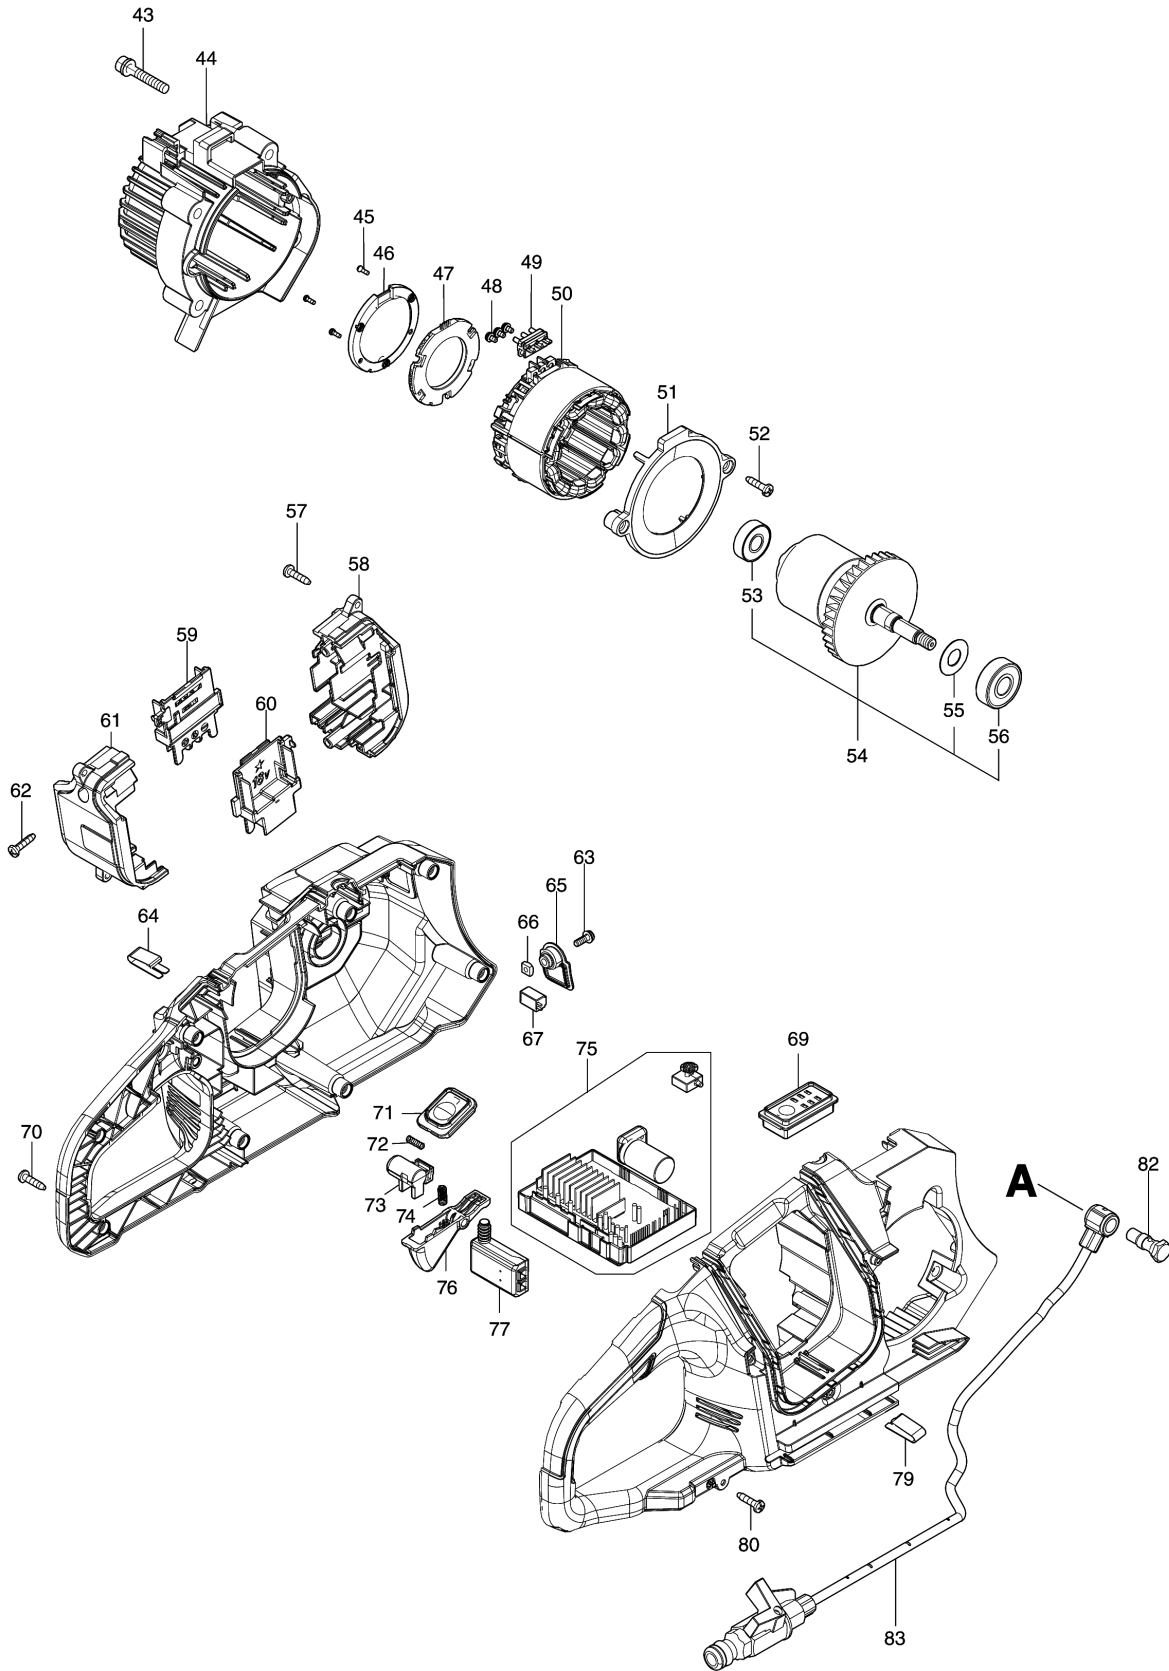

Model No.DCE090 230MM CORDLESS POWER CUTTER

Model No.DCE090 230MM CORDLESS POWER CUTTER

Model No.DCE090 230MM CORDLESS POWER CUTTER

Položaj	Številka dela	Opis	Sprememba	Količina	New/Old	Opcijsko 1	Opcijsko 2	Opomba
001	266690-1	Vijak s šesterokotno glavo M8X25		1				
002	224604-6	OUTER FLANGE 46		1				
003	224605-4	INNER FLANGE 46		1				
004	922233-6	Inbus vijak M5X20 DCS230T		3				
005	162742-5	WHEEL COVER 230		1				
006	213162-7	O tesnilo 14		1				
007	327532-5	SPINDLE		1				
008	211232-6	Kroglični ležaj 6002LLU		1				
009	962151-6	Zaščitni obroč R-32 GA4030		1				
010	257491-8	SLEEVE 15		1				
011	451485-7	Gumb blokirnega zatiča GA9050		1				
012	233089-5	Tlačna spiralna vzmet 9067		1				
013	256947-8	SHOULDER PIN 7		1				
014	961012-7	Zaporno tesnilo E-6		1				
015	265880-3	Inbus vijak M5		1				
016	136250-2	CUTTING DEVICE ASSY		1				
D10		INC. 11-15						
017	922333-2	HEX.SOCKET HD BOLT M6X20		1				
018	211232-6	Kroglični ležaj 6002LLU		1				
019	222197-7	V PULLEY 7-34.6		1				
020	931402-8	Šesterokotna matica M8		1				
021	222198-5	V PULLEY 7-20.5		1				
022	253762-1	Ploska podložka 8		2				
023	225104-9	V BELT 7-454		1				
024	140U35-6	BELT COVER COMPLETE		1				
C10	265B09-3	H.S. HEAD BOLT M5X30 WITH WR		3				
025	252154-1	Šesterokotna matica M8-13		1				
026	856Y91-7	DCE090 NAME PLATE		1				
027	856Y97-5	DCE090 SERIAL NO. LABEL		1				
028	273025-9	FRONT GRIP 26		1				
029	922333-2	HEX.SOCKET HD BOLT M6X20		1				
030	136218-8	BATTERY UPPER ASSY		1				
D10		INC. 31,32						
031	412348-2	BATTERY COVER HOOK		1				
032	231240-1	Tlačna spiralna vzmet 7		1				
033	266326-2	Pločevinasti vijak 4x18 UB1103		3				
034	412344-0	BATTERY LOWER COVER L		1				
035	347659-5	GUIDE PLATE		1				