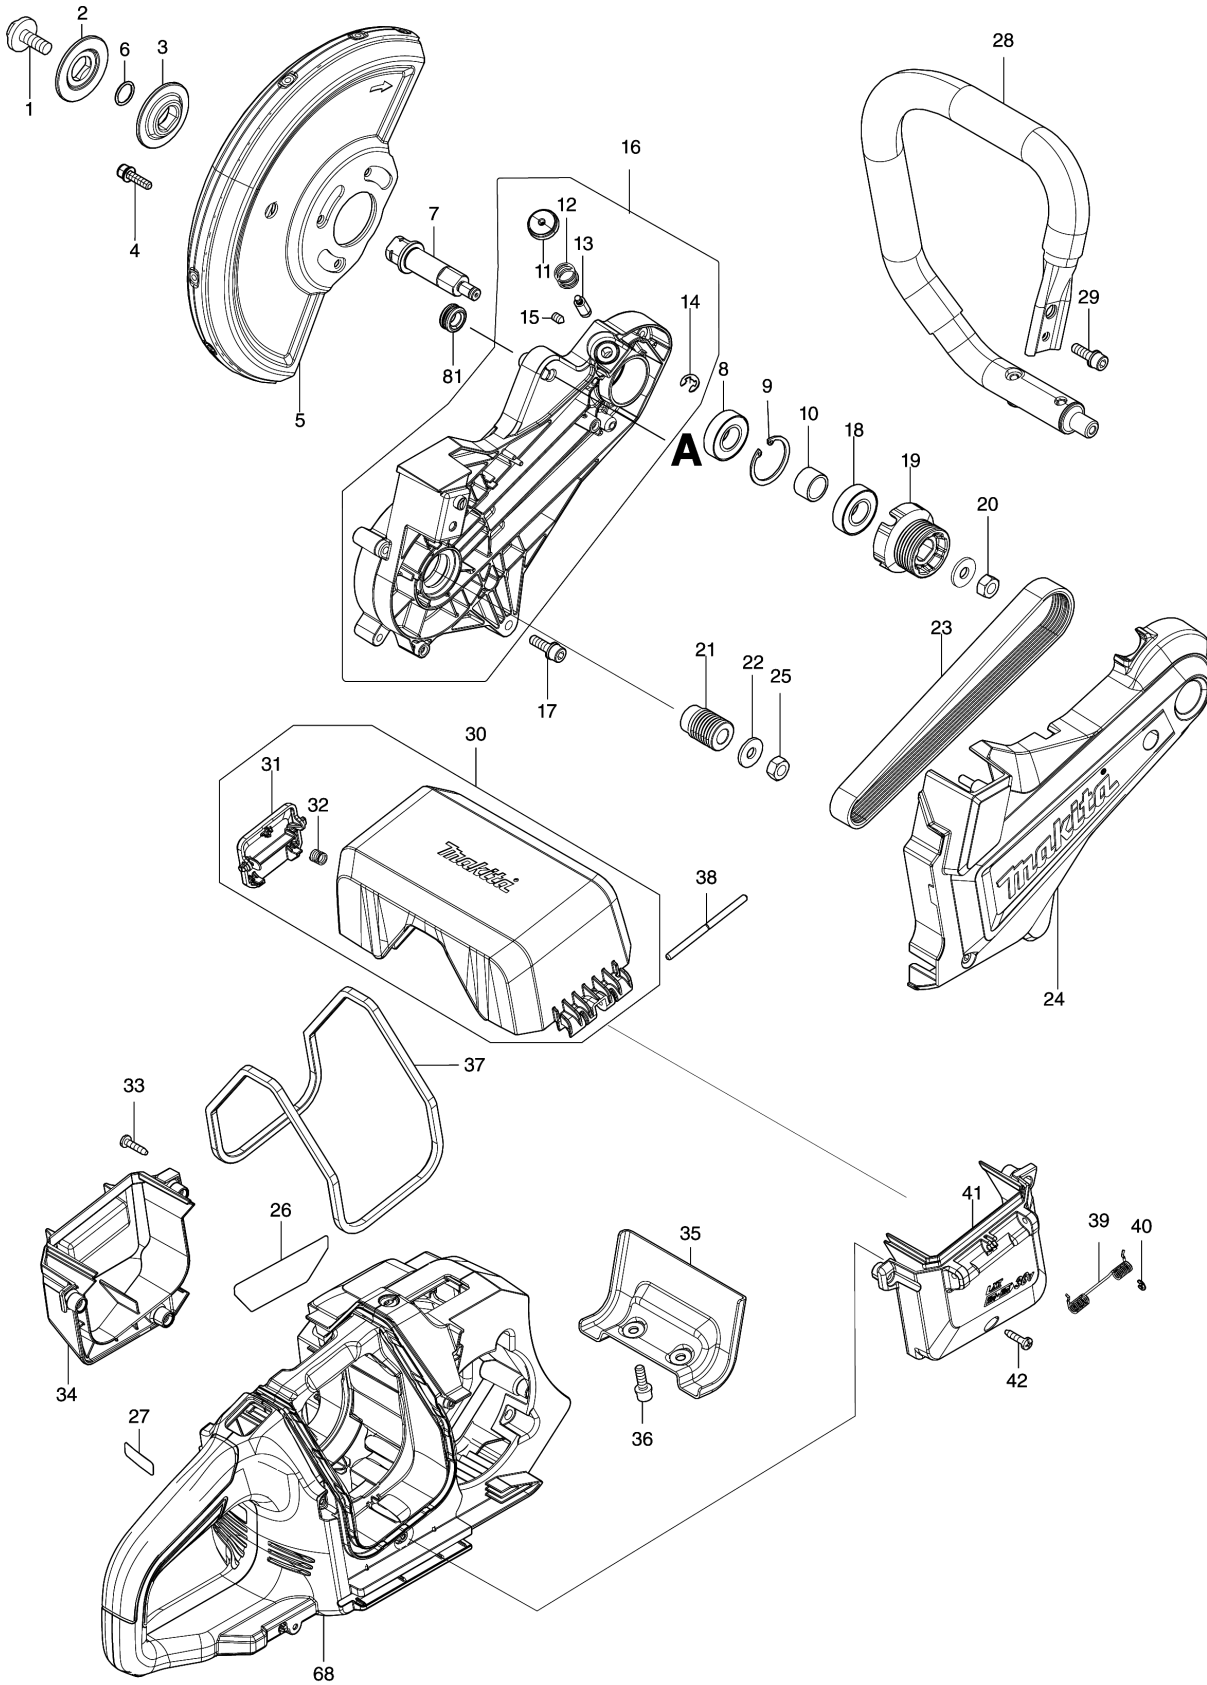

Model No.DCE090 230MM CORDLESS POWER CUTTER

Model No.DCE090 230MM CORDLESS POWER CUTTER

Model No.DCE090 230MM CORDLESS POWER CUTTER

Položaj	Številka dela	Opis	Sprememba	Količina	New/Old	Opcijsko 1	Opcijsko 2	Opomba
001	266690-1	Vijak s šesterokotno glavo M8X25		1				
002	224604-6	OUTER FLANGE 46		1				
003	224605-4	INNER FLANGE 46		1				
004	922233-6	Inbus vijak M5X20 DCS230T		3				
005	162742-5	WHEEL COVER 230		1				
006	213162-7	O tesnilo 14		1				
007	327532-5	SPINDLE		1				
008	211232-6	Kroglični ležaj 6002LLU		1				
009	962151-6	Zaščitni obroč R-32 GA4030		1				
010	257491-8	SLEEVE 15		1				
011	451485-7	Gumb blokirnega zatiča GA9050		1				
012	233089-5	Tlačna spiralna vzmet 9067		1				
013	256947-8	SHOULDER PIN 7		1				
014	961012-7	Zaporno tesnilo E-6		1				
015	265880-3	Inbus vijak M5		1				
016	136250-2	CUTTING DEVICE ASSY		1				
D10		INC. 11-15						
017	922333-2	HEX.SOCKET HD BOLT M6X20		1				
018	211232-6	Kroglični ležaj 6002LLU		1				
019	222197-7	V PULLEY 7-34.6		1				
020	931402-8	Šesterokotna matica M8		1				
021	222198-5	V PULLEY 7-20.5		1				
022	253762-1	Ploska podložka 8		2				
023	225104-9	V BELT 7-454		1				
024	140U35-6	BELT COVER COMPLETE		1				
C10	265B09-3	H.S. HEAD BOLT M5X30 WITH WR		3				
025	252154-1	Šesterokotna matica M8-13		1				
026	856Y91-7	DCE090 NAME PLATE		1				
027	856Y97-5	DCE090 SERIAL NO. LABEL		1				
028	273025-9	FRONT GRIP 26		1				
029	922333-2	HEX.SOCKET HD BOLT M6X20		1				
030	136218-8	BATTERY UPPER ASSY		1				
D10		INC. 31,32						
031	412348-2	BATTERY COVER HOOK		1				
032	231240-1	Tlačna spiralna vzmet 7		1				
033	266326-2	Pločevinasti vijak 4x18 UB1103		3				
034	412344-0	BATTERY LOWER COVER L		1				
035	347659-5	GUIDE PLATE		1				