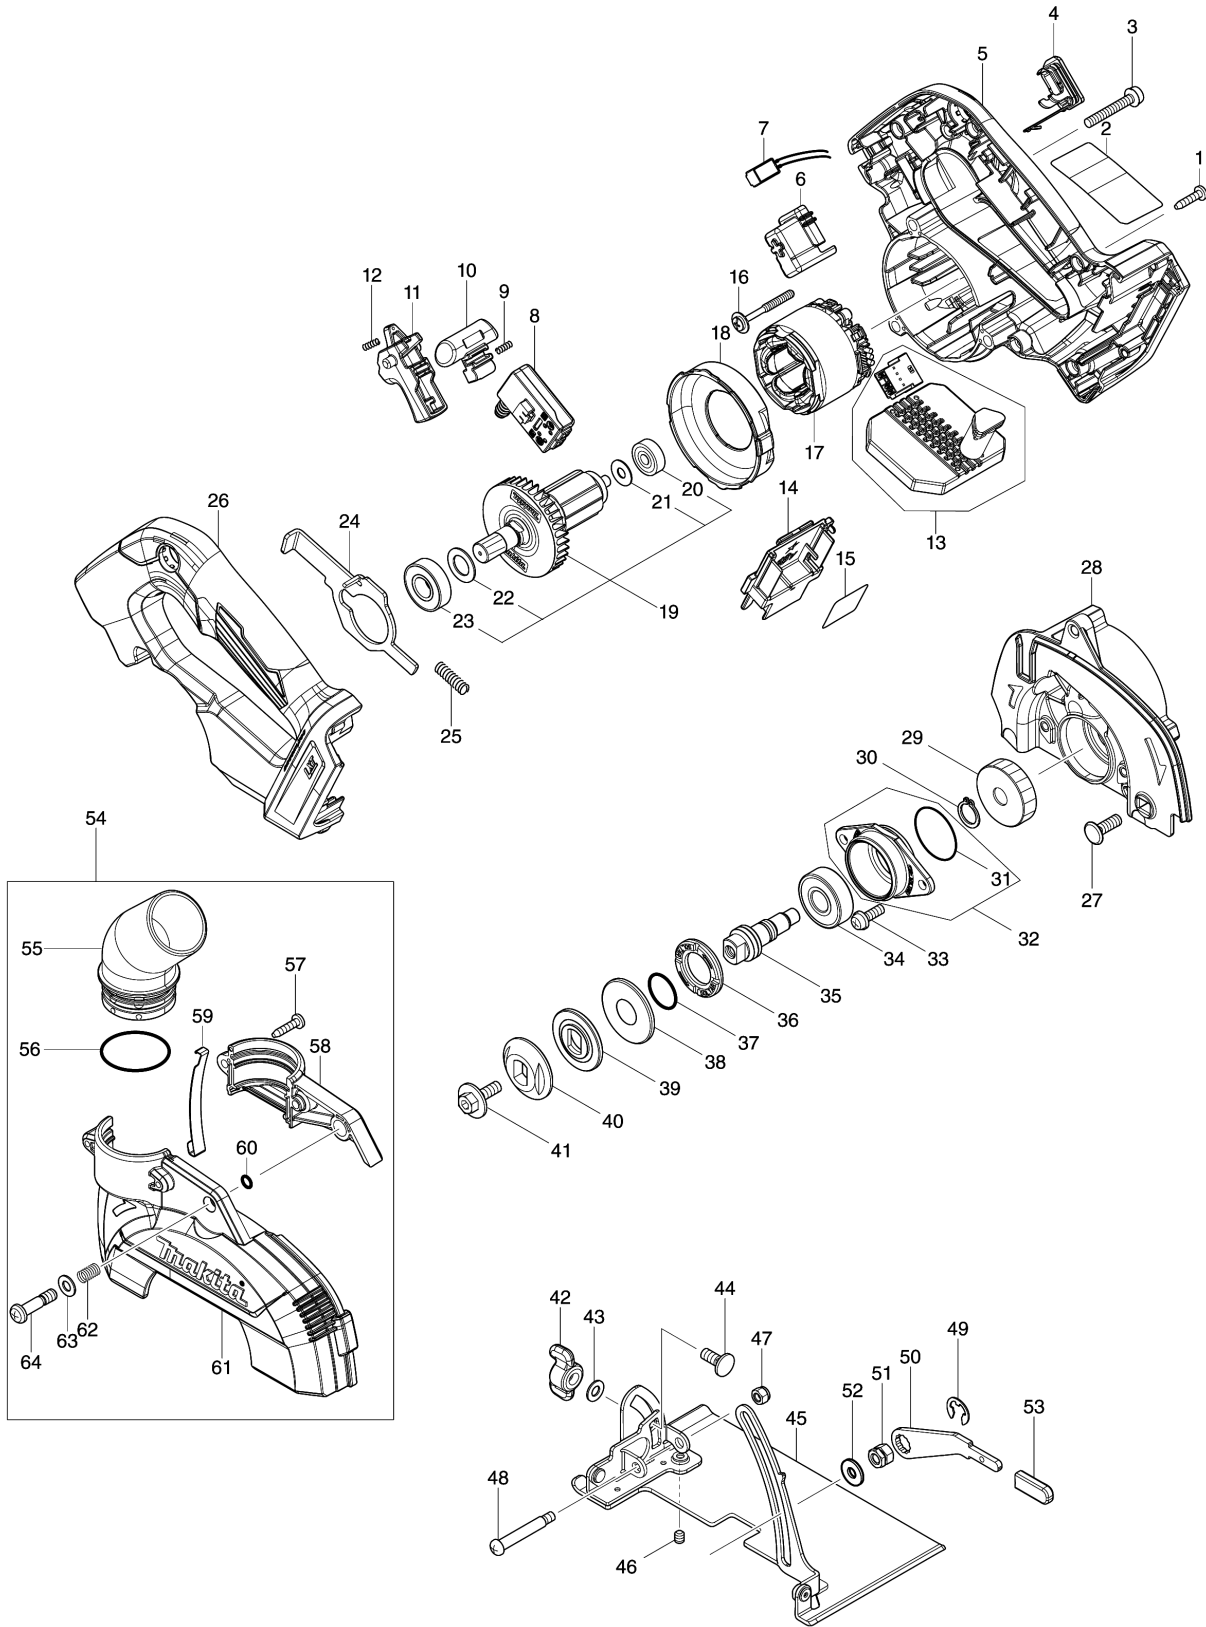

Model No.DCC500 125MM CORDLESS DUSTLESS CUTTER

Model No.DCC500 125MM CORDLESS DUSTLESS CUTTER

Položaj	Številka dela	Opis	Sprememba	Količina	New/Old	Opcijsko 1	Opcijsko 2	Opomba
001	266326-2	Pločevinasti vijak 4x18 UB1103		6				
002	858D79-7	DCC500 NAME PLATE		1				
003	911258-5	Vijak z nizko cilindrično glavo M5x35		3				
004	140F99-0	CAP COMPLETE		1				
C10	213218-6	O tesnilo 16		1				
C20	818H07-8	CAP LABEL		1				
005	140Y20-3	MOTOR HOUSING COMPLETE		1				
C10	263005-3	Gumi zatič 6		3				
006	459256-6	HOLDER		1				
007	620936-3	LED CIRCUIT		1				
008	651083-9	SWITCH C3XA-1PSPM		1				
009	231433-0	Tlačna spiralna vzmet 4		1				
010	459264-7	LOCK OFF BUTTON		1				
011	458594-3	SWITCH LEVER		1				
012	231433-0	Tlačna spiralna vzmet 4		1				
013	620E44-0	CONTROLLER		1				
014	643874-2	TERMINAL		1				
015	858D86-0	DCC500 SERIAL NO. LABEL		1				
016	265679-6	TAPPING SCREW 4X40		2				
017	629A39-6	STATOR		1				
018	413291-8	BAFFLE PLATE		1				
019	519665-2	ROTOR ASS'Y		1				
D10		INC. 20-23						
020	210022-4	Kroglični ležaj 626DDW 9526NB		1				
021	253332-6	Podložka 6		1				
022	253744-3	Ploska podložka 12		1				
023	211131-2	Kroglični ležaj 6001DDW		1				
024	347785-0	SHAFT LOCK		1				
025	232667-8	COMPRESSION SPRING 6		1				
026	140Y24-5	HANDLE COVER COMPLETE		1				
C10	263005-3	Gumi zatič 6		2				
027	251586-9	FLAT HEAD SQUARE NECK BOLT M6X		1				
028	140Y21-1	GEAR HOUSING COMPLETE		1				
C10	213430-8	O Tesnilo 28		1				
029	227855-0	HELICAL GEAR 45		1				
030	961052-5	Zaščitni obroč S-12		1				
031	213444-7	O RING 30		1				
032	135948-8	BEARING BOX ASSEMBLY		1				
D10		INC. 31						