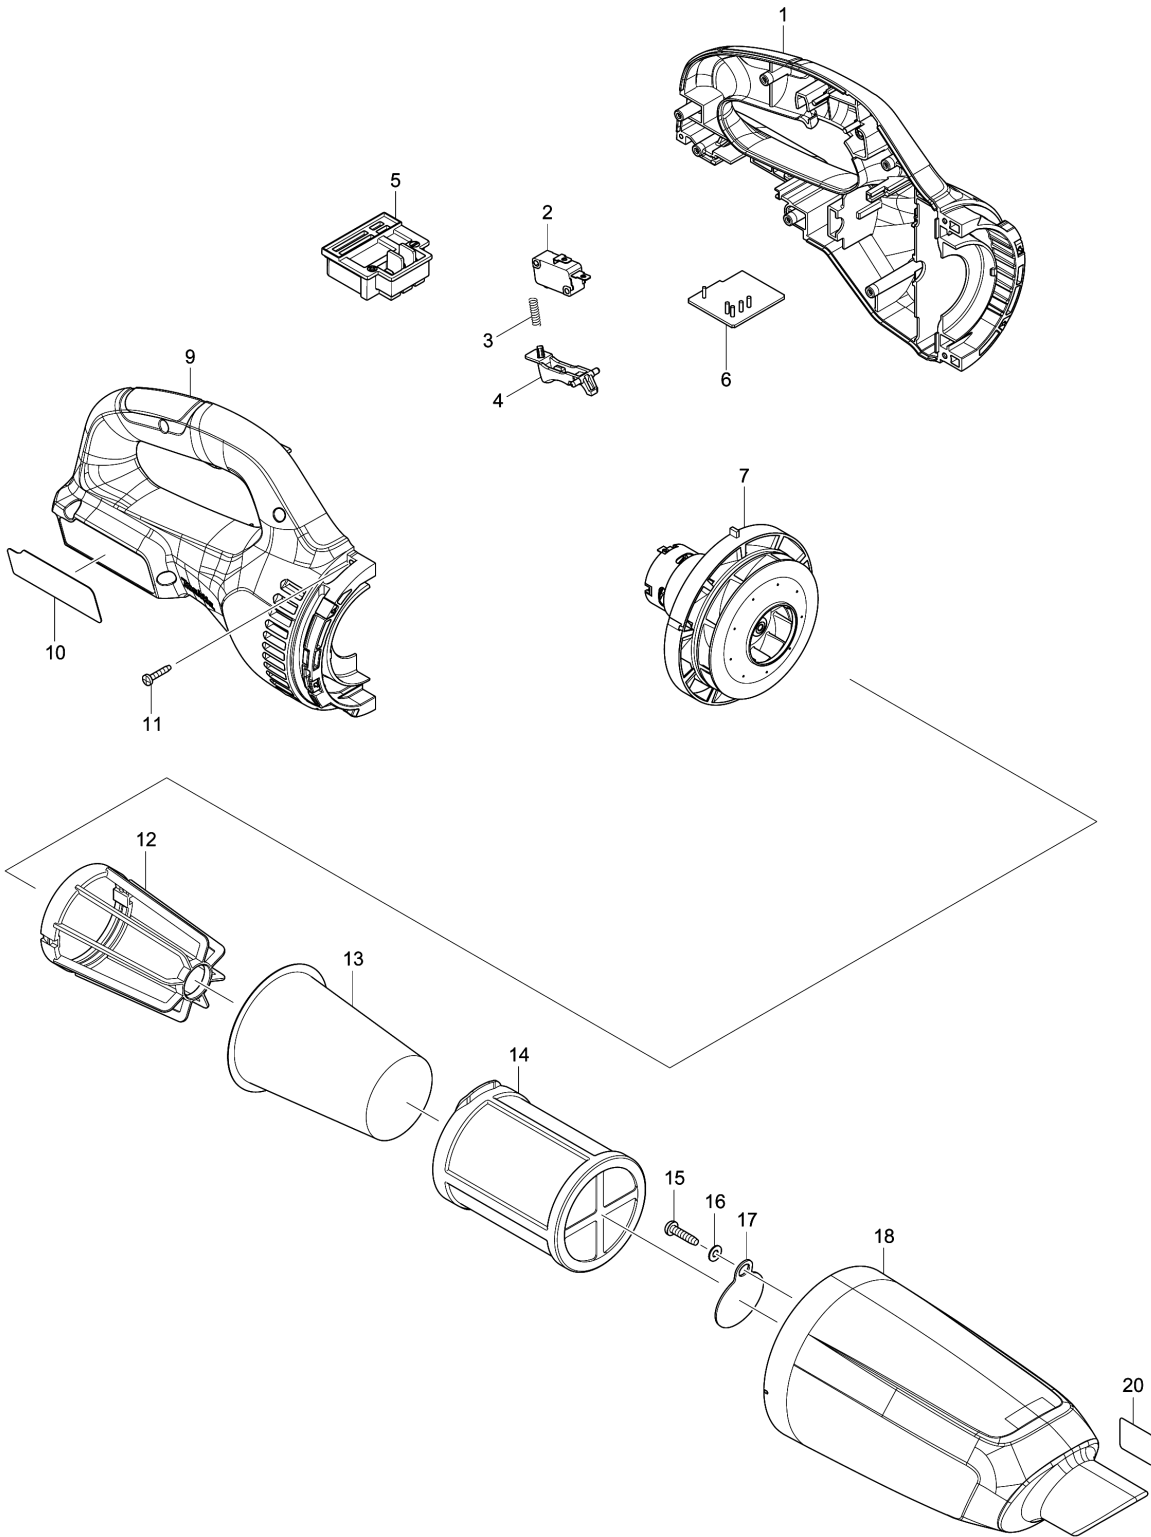

Model No.CL183D CORDLESS CLEANER

Model No.CL183D CORDLESS CLEANER

Položaj	Številka dela	Opis	Sprememba	Količina	New/Old	Opcijsko 1	Opcijsko 2	Opomba
001A	183A61-2	HOUSING SET		1	*			
001B	183A62-0	HOUSING SET		1	*			
001C	183A62-0	HOUSING SET		1	*			
D10		INC. 9			*			
001-1A	183N11-5	HOUSING SET	<	1				
001-1B	183N12-3	HOUSING SET	<	1				
001-1C	183N12-3	HOUSING SET	<	1				
D10		INC. 9						
002	650744-8	SWITCH D3V-16-3C26		1				
003	231473-8	Tlačna spiralna vzmet 4 MNH352		1				
004	455743-3	SWITCH LEVER		1				
005	643862-9	Priklop za baterijo DF457D		1				
006	632E23-6	CONTROLLER UNIT		1				
C10	688172-7	LINE FILTER		2				
007	123424-4	MOTOR ASS'Y		1				
009A	183A61-2	HOUSING SET		1	*			
009B	183A62-0	HOUSING SET		1	*			
009C	183A62-0	HOUSING SET		1	*			
D10		INC. 1			*			
009-1A	183N11-5	HOUSING SET	<	1				
009-1B	183N12-3	HOUSING SET	<	1				
009-1C	183N12-3	HOUSING SET	<	1				
D10		INC. 1						
010	850T07-4	CL183D NAME PLATE		1				
011	266429-2	Samovrezni vijak 3x16		7				
012	410237-5	Nosilec filtra		1	*			
012-1	458467-0	STAY	O	1				
013	443060-3	Filter prahu ročnega sesalnika		1				
014	451208-3	Filter za sesalnik		1				
015	265995-6	Samovrezni vijak 4X18 HP1620		1				
016	941051-3	Ploska podložka 4		1				
017	424208-6	VALVE BCL180Z		1				
018A	455601-3	CAPSULE		1				
018B	455604-7	CAPSULE		1				
018C	455604-7	CAPSULE		1				
020	809293-4	INDICATION LABEL		1				
A01A	123283-6	NOZZLE ASSEMBLY		1	*			
A01B	123286-0	NOZZLE ASSEMBLY		1	*			
A01C	123286-0	NOZZLE ASSEMBLY		1	*			
A01-1A	123485-4	FLOOR T-NOZZLE 28 IVO	<	1				
A01-1B	123488-8	FLOOR T-NOZZLE 28 BLU	<	1				