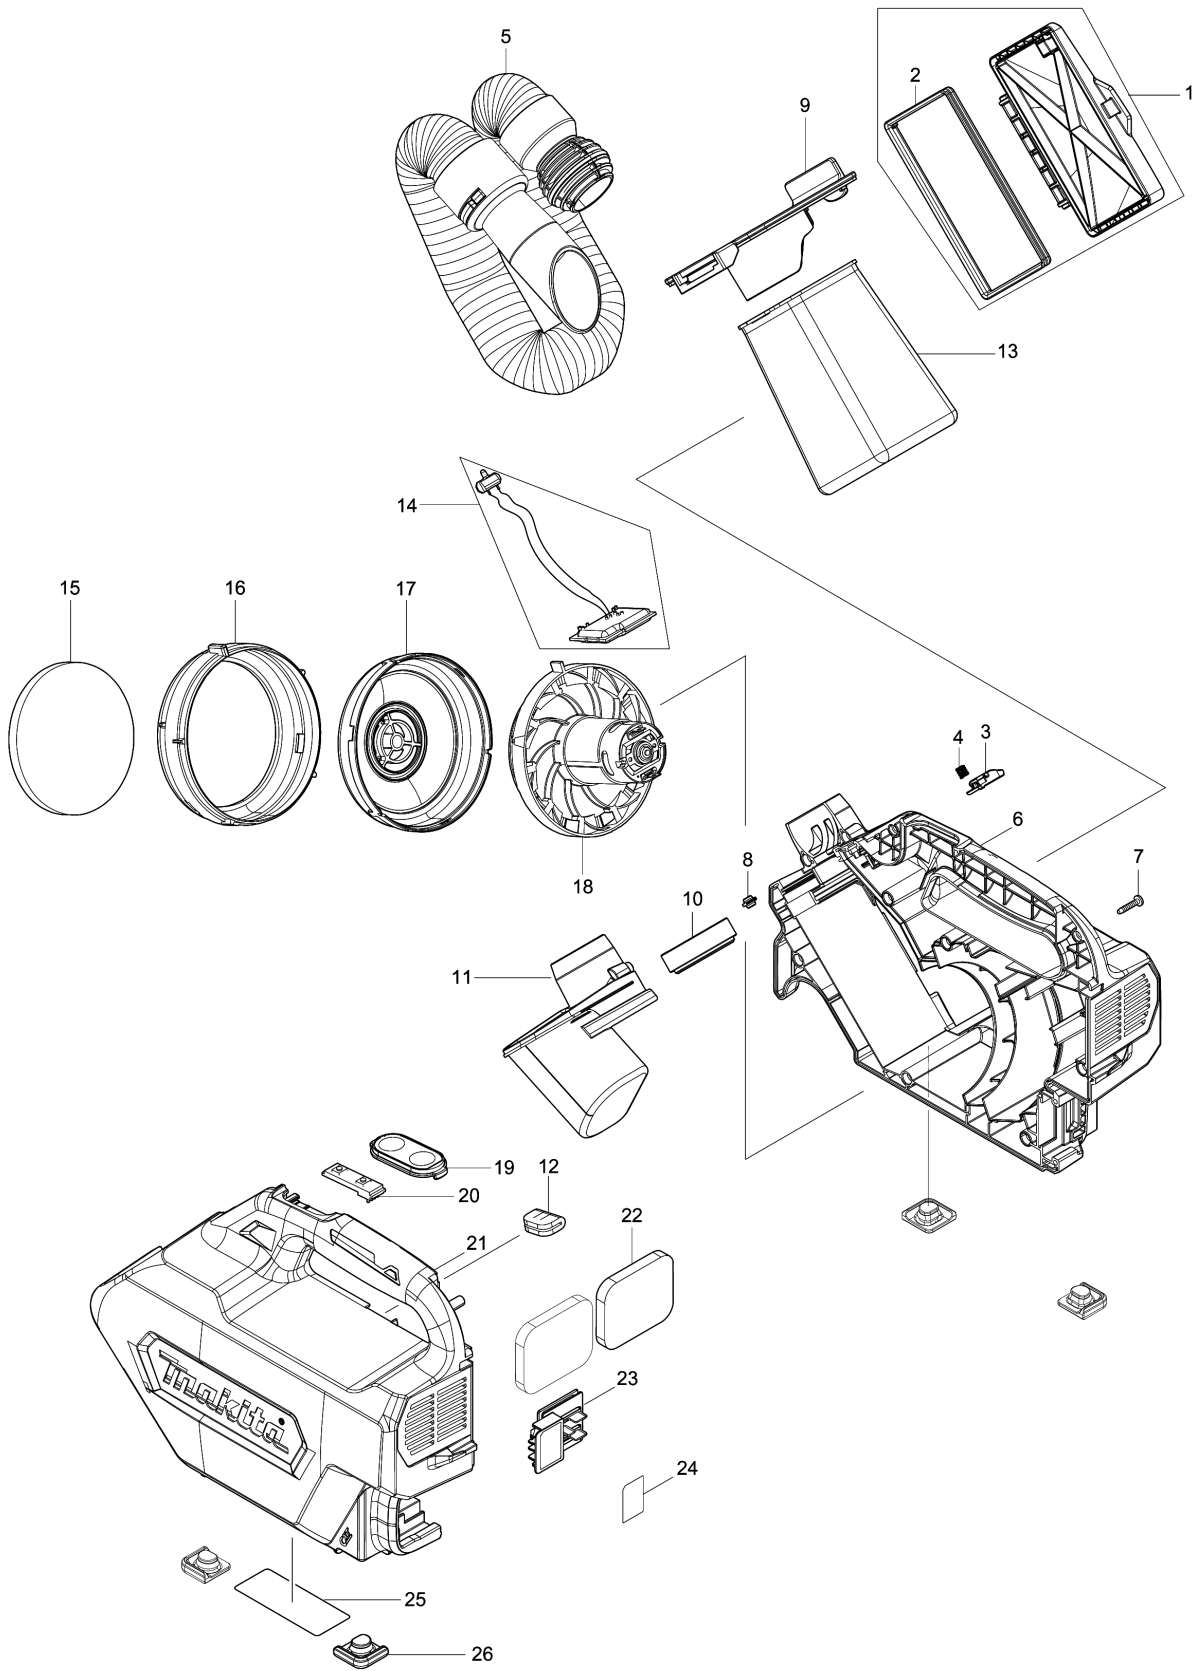

Model No.CL121D CORDLESS CLEANER

Model No.CL121D CORDLESS CLEANER

Položaj	Številka dela	Opis	Sprememba	Količina	New/Old	Opcijsko 1	Opcijsko 2	Opomba
001	136100-1	DUST BOX COVER ASS'Y		1				
D10		INC. 2						
002	422433-3	SEAL		1				
003	459050-6	STOPPER PLATE		1				
004	232485-4	COMPRESSION SPRING 5		1				
005	140H92-6	HOSE COMPLETE		1				
C10	140J50-4	HOSE JOINT COMPLETE		1	*			
C20	459042-5	STRAIGHT PIPE		1				
C30	459043-3	SLEEVE		1	*			
C40	459044-1	STOPPER		1				
006	183L86-2	HOUSING SET		1				
D10		INC. 1,3,4,12,21,26						
007	266429-2	Samovrezni vijak 3x16		10				
008	450522-4	LENS		1				
009	143677-9	VALVE STAY COMPLETE		1				
010	422434-1	PACKING		1				
011	459048-3	HOSE JOINT HOLDER		1				
012	424246-8	SPONGE SHEET		1				
013	166084-9	Vrečka za prah		1				
014	632N33-7	CONTROLLER UNIT		1				
015	422440-6	SPONGE SHEET 90		1				
016	422421-0	RUBBER RING		1				
017	459035-2	FAN COVER		1				
018	127237-5	MOTOR ASSEMBLY		1				
019	144096-2	SWITCH PLATE COMPLETE		1				
C10	810P35-7	SWITCH LABEL		1				
020	631973-2	SWITCH UNIT		1				
021	183L86-2	HOUSING SET		1				
D10		INC. 1,3,4,6,12,26						
022	422439-1	SPONGE SHEET 47-57		2				
023	644813-5	TERMINAL		1				
024	855M51-4	CL121D SERIAL NO. LABEL		1				
025	855M45-9	CL121D NAME PLATE		1				
026	422435-9	FOOT		4				
A01	140H94-2	SOFT BRUSH 360 COMPLETE		1				
A02	140H95-0	SEAT NOZZLE 120 COMPLETE		1				
A03	140J64-3	BLOWER NOZZLE COMPLETE		1				
A04	162544-9	SHOULDER BELT		1				
A05	194566-1	Papirni filter (5kos/set) novo		1				
A06	422437-5	RUBBER NOZZLE 330		1				

Model No.CL121D CORDLESS CLEANER

Položaj	Številka dela	Opis	Sprememba	Količina	New/Old	Opcijsko 1	Opcijsko 2	Opomba
A07	459056-4	MAT NOZZLE 120		1				
A08B	832188-6	TOOL BAG		1				
A12B	456128-6	BATTERY COVER		1				
A13B	***DC10WD	DC10WD BATTERY CHARGER		1				
D10		COMPO-PARTS						
A14B	197396-9	BATTERY BL1021B SET		1	*			
A14-1B	197396-9	BATTERY BL1021B SET	O	1				

Please order the parts with part number.

Print Date 16/2/2021