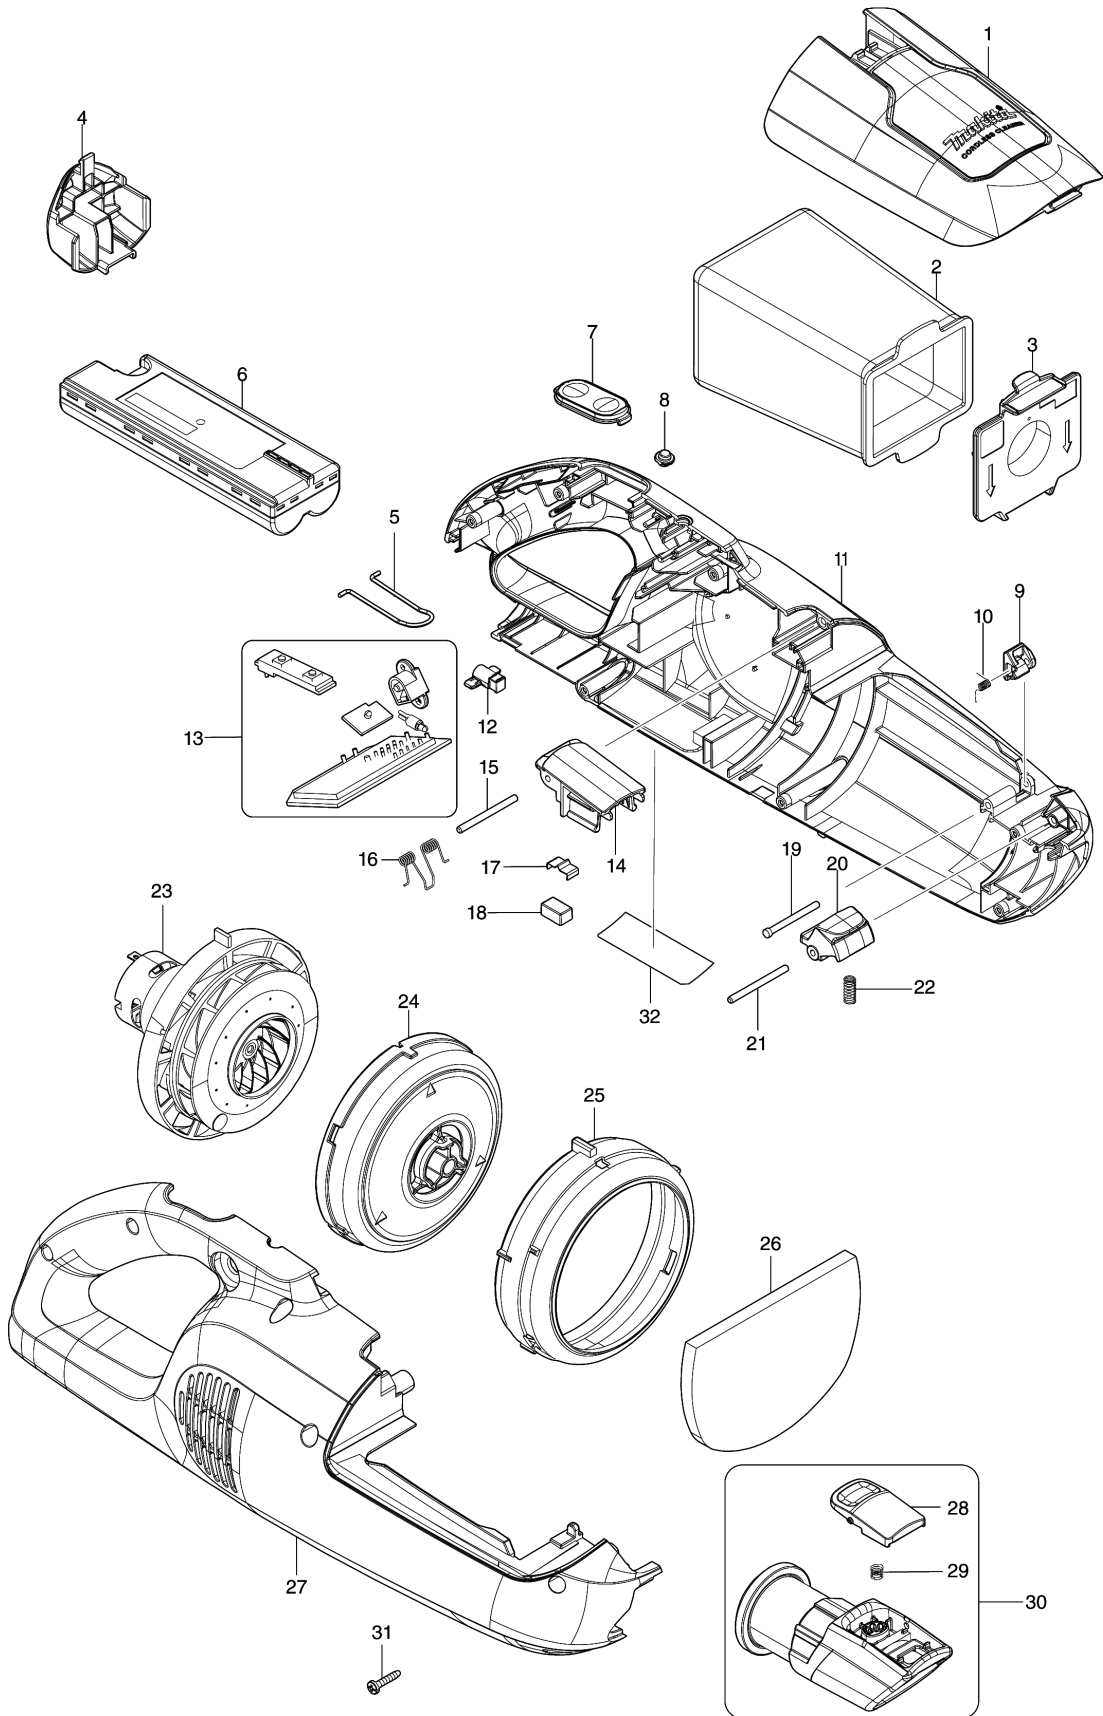

Model No.CL114FD CORDLESS CLEANER

Model No.CL114FD CORDLESS CLEANER

Položaj	Številka dela	Opis	Sprememba	Količina	New/Old	Opcijsko 1	Opcijsko 2	Opomba
001	140W12-0	FRONT COVER COMPLETE		1				
C10	458927-2	SEAL		1				
002A	166084-9	DUST BAG		1				
002B	166119-6	EASY SHAKE OFF DUST BAG		1				
003	143677-9	VALVE STAY COMPLETE		1				
004	454080-2	COVER		1				
005	324885-3	HANGER		1				
006	632R12-9	BATTERY		1				
007	144096-2	SWITCH PLATE COMPLETE		1				
008	450522-4	LENS		1				
009	458943-4	STOPPER PLATE		1				
010	232484-6	TORSION SPRING 4		1				
011	183R32-1	HOUSING SET		1				
C10	423444-1	SPONGE SHEET 52-76		2				
D10		INC. 27						
012	140K40-3	LENS CASE COMPLETE		1				
013	620D45-2	CONTROLLER		1				
C10	688164-6	LINE FILTER		1				
014	458932-9	FRONT COVER JOINT		1				
015	268271-7	PIN 3		1				
016	233580-3	TORSION SPRING 4		1				
017	232264-0	LEAF SPRING		1				
018	424367-6	RUBBER		1				
019	256590-3	FLAT FILLISTER HD. PIN 3		1				
020	458933-7	BUTTON B		1				
021	268271-7	PIN 3		1				
022	233344-5	COMPRESSION SPRING 4		1				
023	127090-9	MOTOR ASSEMBLY		1				
024	459035-2	FAN COVER		1				
025	422421-0	RUBBER RING		1				
026	424804-0	SUPONGE SHEET 76-110		1				
027	183R32-1	HOUSING SET		1				
C10	423444-1	SPONGE SHEET 52-76		2				
D10		INC. 11						
028	458939-5	BUTTON A		1				
029	232485-4	COMPRESSION SPRING 5		1				
030	136033-0	INLET ASSY		1				
C10	424094-5	PACKING		1				
D10		INC. 28,29						
031	266130-9	TAPPING SCREW BIND PT 3X16		8				
032	857R57-8	CL114FD NAME PLATE		1				

Model No.CL114FD CORDLESS CLEANER

Položaj	Številka dela	Opis	Sprememba	Količina	New/Old	Opcijsko 1	Opcijsko 2	Opomba
A01	198755-0	NOZZLE ASSEMBLY SET		1				
C10	451410-8	ROLLER		4				
C20	743108-4	BRUSH 205		1				
A02	194566-1	PAPER FILTER SET (5PCS/SET)		1				
A03	416041-0	SASH NOZZLE 28 IVO		1				
A04	458940-0	PIPE		1				
A05	459036-0	NOZZLE HOLDER		1				
A06	***DC1002	DC1002 BATTERY CHARGER		1				

Please order the parts with part number.

Print Date 15/12/2020