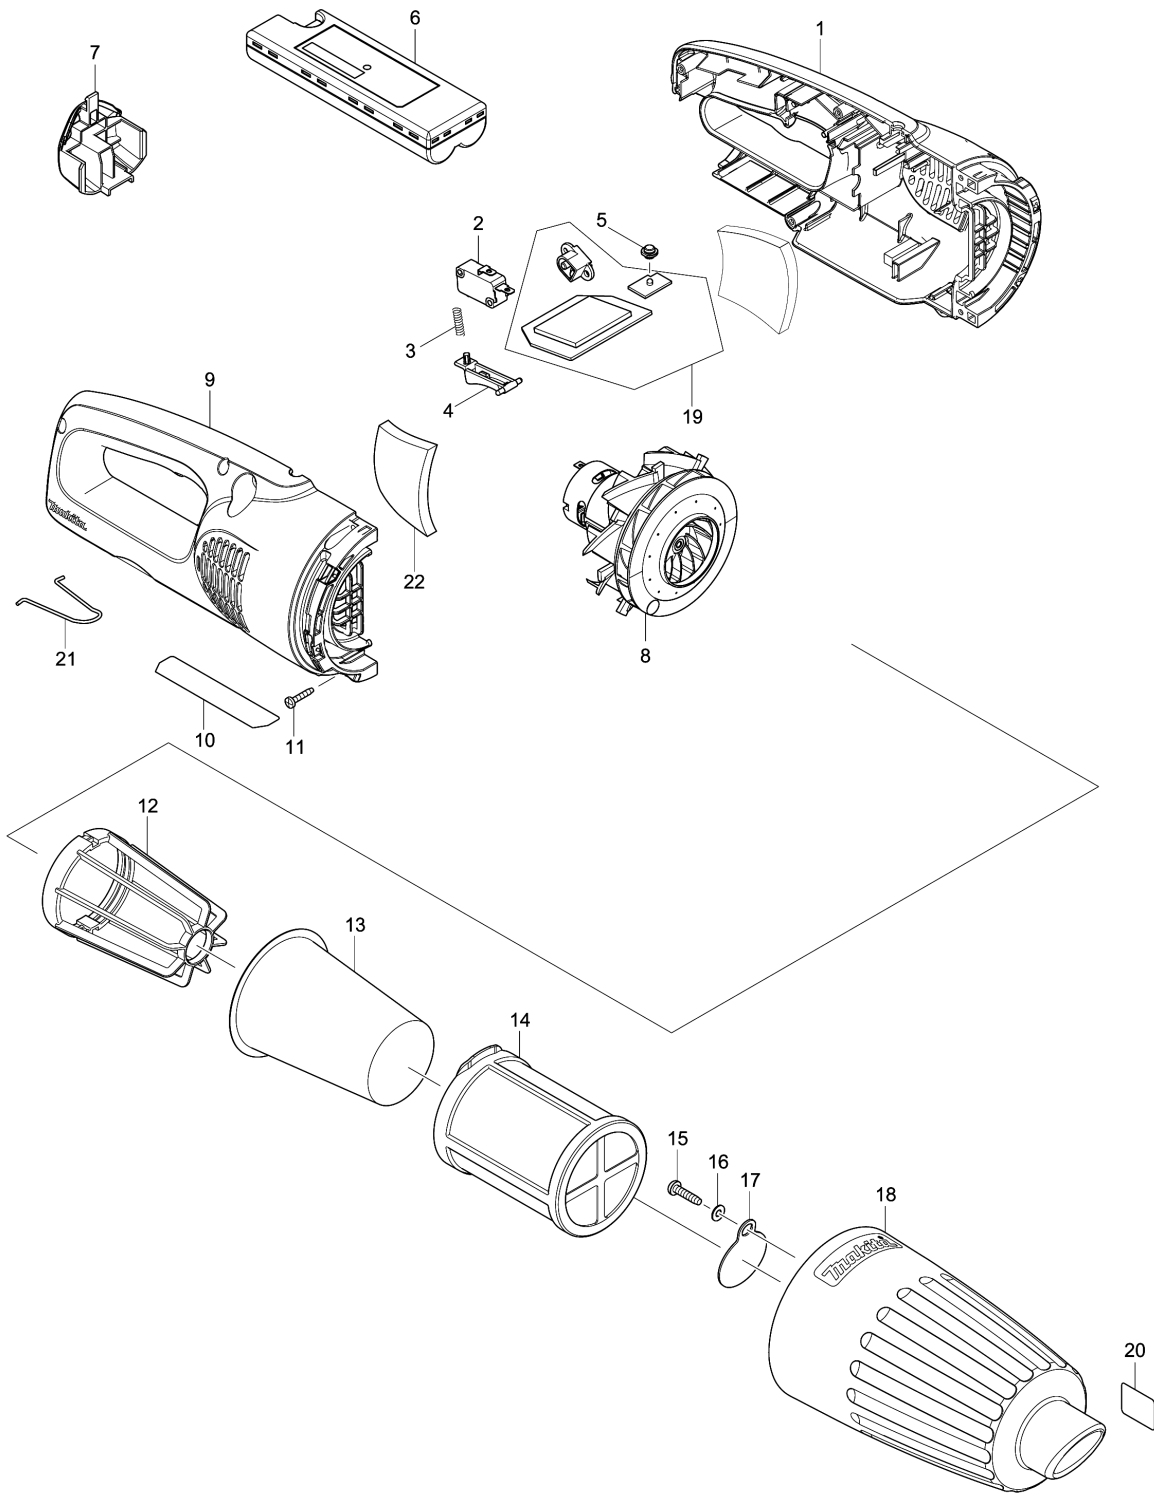

Model No.CL111D CORDLESS CLEANER

Model No.CL111D CORDLESS CLEANER

Položaj	Številka dela	Opis	Sprememba	Količina	New/Old	Opcijsko 1	Opcijsko 2	Opomba
001	183G27-8	HOUSING SET		1	*			
D10		INC. 9			*			
001-1	183K02-8	HOUSING SET	S	1				
D10		INC. 9,22						
002	650744-8	SWITCH D3V-16-3C26		1				
003	231473-8	Tlačna spiralna vzmet 4 MNH352		1				
004	451210-6	Vzvod stikala		1				
005	450522-4	LENS		1				
006	632C23-4	BATTERY		1				
007	454080-2	COVER		1				
008	123997-7	MOTOR ASSEMBLY		1				
009	183G27-8	HOUSING SET		1	*			
D10		INC. 1			*			
009-1	183K02-8	HOUSING SET	S	1				
D10		INC. 1,22						
010	853L55-4	CL111D NAME PLATE		1				
011	266429-2	Samovrezni vijak 3x16		5				
012	410237-5	Nosilec filtra		1	*			
012-1	458467-0	STAY	<	1				
013	443060-3	Filter prahu ročnega sesalnika		1				
014	451208-3	Filter za sesalnik		1				
015	265995-6	Samovrezni vijak 4X18 HP1620		1				
016	941051-3	Ploska podložka 4		1				
017	424208-6	VALVE BCL180Z		1				
018	457643-3	CAPSULE		1				
019	632K45-2	CONTROLLER UNIT		1				
C10	688161-2	Linjski filter za enosmerno napetost		1				
020	809293-4	INDICATION LABEL		1				
021	324885-3	HANGER		1				
022	422152-1	SPONGE SHEET 43-58		2	*			
022-1	422152-1	SPONGE SHEET 43-58	O	2				
023	422268-2	SPONGE SHEET 57		1				
A01	198149-9	FLOOR/CARPET T-NOZZLE IVO EU		1				
A02	416041-0	Ozki nastavek za sesalnik		1				
A03	416043-6	SASH NOZZLE HOLDER (Ivory)		1				
A04	451424-7	PIPE		1				
A05	***DC1001	DC1001 BATTERY CHARGER SET		1				

Please order the parts with part number.

Print Date 16/2/2021