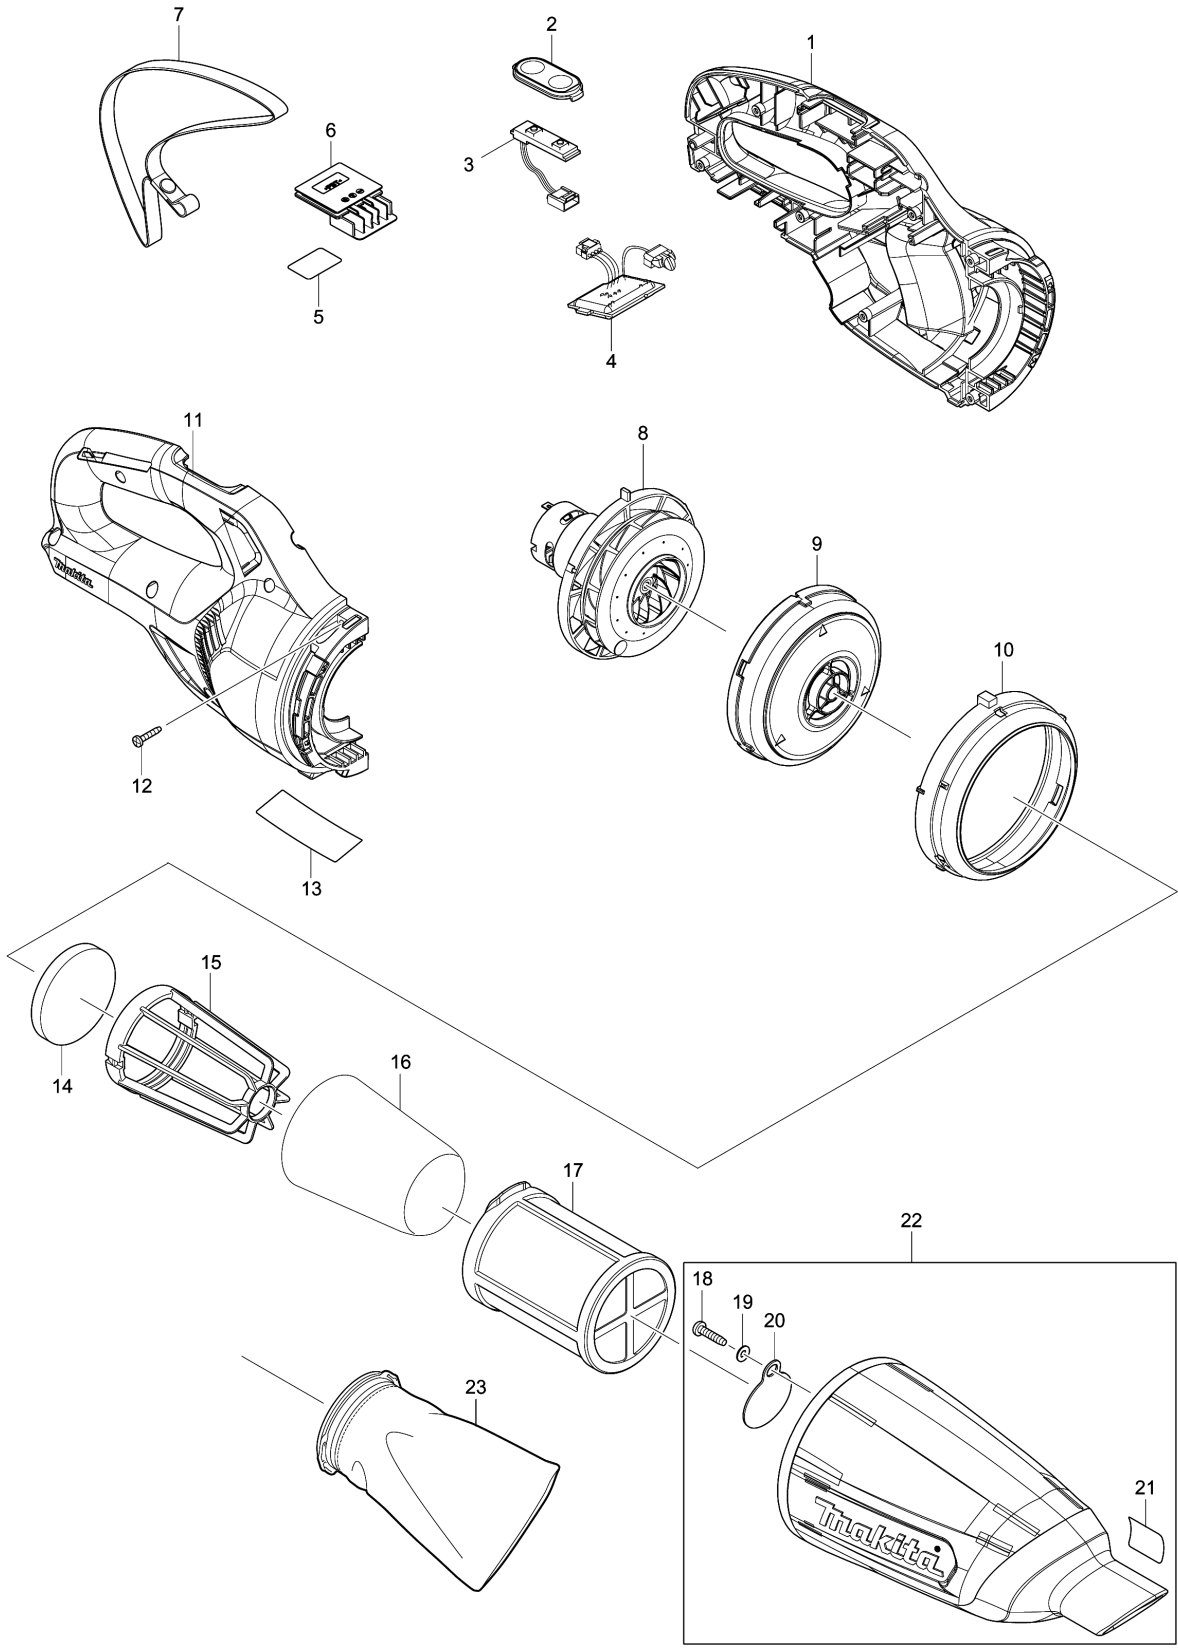

Model No.CL108FD CORDLESS CLEANER

Model No.CL108FD CORDLESS CLEANER

Položaj	Številka dela	Opis	Sprememba	Količina	New/Old	Opcijsko 1	Opcijsko 2	Opomba
001A	183K49-2	HOUSING SET		1	*			
001B	183K48-4	HOUSING SET		1	*			
001C	183K48-4	HOUSING SET		1	*			
C10	424913-5	SPONGE SHEET 35-70		2	*			
D10		INC. 11			*			
001-1A	183L99-3	HOUSING SET	O	1				
001-1B	183L97-7	HOUSING SET	O	1				
001-1C	183L97-7	HOUSING SET	O	1				
C10	424913-5	SPONGE SHEET 35-70		2				
D10		INC. 11						
002	144096-2	SWITCH PLATE COMPLETE		1				
003	631973-2	SWITCH UNIT		1				
004	632N07-8	CONTROLLER UNIT		1	*			
C10	620601-4	LED CIRCUIT		1	*			
004-1	632R95-9	CONTROLLER UNIT	<	1				
C11	620E97-9	LED CIRCUIT	<	1				
005	854T81-4	CL108FD SERIAL NO. LABEL		1				
006	644813-5	TERMINAL		1				
008	126846-7	MOTOR ASSEMBLY		1				
009	458834-9	FAN COVER		1				
010	422377-7	RUBBER RING		1				
011A	183K49-2	HOUSING SET		1	*			
011B	183K48-4	HOUSING SET		1	*			
011C	183K48-4	HOUSING SET		1	*			
C10	424913-5	SPONGE SHEET 35-70		2	*			
D10		INC .1			*			
011-1A	183L99-3	HOUSING SET	O	1				
011-1B	183L97-7	HOUSING SET	O	1				
011-1C	183L97-7	HOUSING SET	O	1				
C10	424913-5	SPONGE SHEET 35-70		2				
D10		INC .1						
012	266429-2	Samovrezni vijak 3x16		7				
013	854T75-9	CL108FD NAME PLATE		1				
014	422268-2	SPONGE SHEET 57		1				
015	458467-0	STAY		1				
016	443060-3	Filter prahu ročnega sesalnika		1				
017	451208-3	Filter za sesalnik		1				
018	265995-6	Samovrezni vijak 4X18 HP1620		1				
019	941051-3	Ploska podložka 4		1				
020	424208-6	VALVE BCL180Z		1				