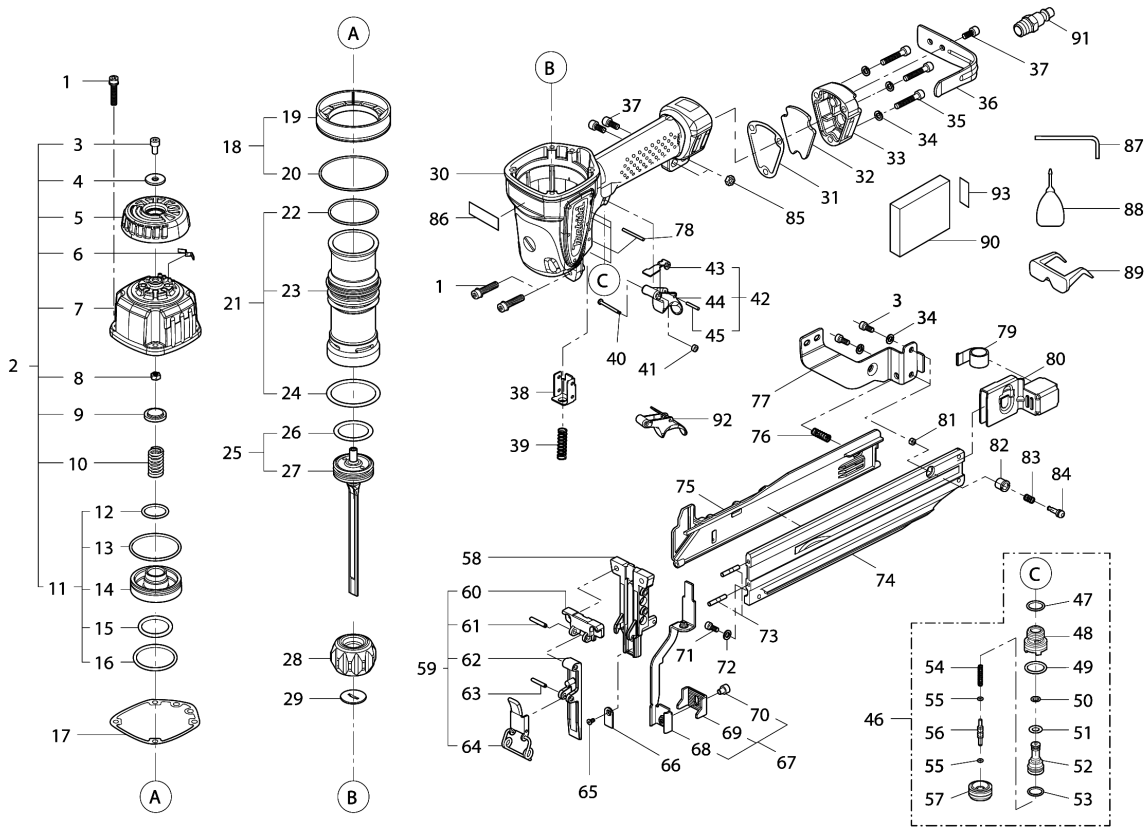

Model No.AT1150A MEDIUM CROWN STAPLER

Model No.AT1150A MEDIUM CROWN STAPLER

Položaj	Številka dela	Opis	Sprememba	Količina	New/Old	Opcijsko 1	Opcijsko 2	Opomba
001	B0000-0301	SCREW SET M5X25		6				
002	K0300-3431	TOP CAP SET		1				
003	A0000-1131	Vijak 5X10		3				
004	A0005-1271	Ploska podložka		1				
005	A0304-0611	EXHAUST COVER		1				
006	A0105-0081	Listnata vzmet AT2550A		1				
007	A0301-1221	Zgornji pokrov		1				
008	A0004-0001	Šestroba matica M5 AT2550A		1				
009	A0311-0631	Tesnilo		1	*			
009-1	424010-7	REAR CUSHION	O	1				
010	A0100-2391	Tlačna spiralna vzmet 7		1				
011	K0300-3441	DISC VALVE SET		1				
012	A0200-2121	O Tesnilo		1				
013	A0200-1701	O Tesnilo		1				
014	A0308-0591	DISC VALVE		1				
015	A0200-4131	O-RING 30X4		1				
016	A0200-4121	O-RING 41.7X3.5		1				
017	A0205-0571	Tesnilo		1				
018	K0300-3451	SPACER SET		1				
019	A0800-0861	SPACER POM		1				
020	A0200-1011	O-RING 64X2		1				
021	K0300-3461	CYLINDER SET		1				
022	A0200-2231	O Tesnilo		1				
023	A0303-0831	CYLINDER		1				
024	A0200-3821	O Tesnilo		1				
025	K0600-1831	PISTON UNIT		1				
026	A0200-2921	O Tesnilo		1				
027	B0600-2361	Udarnik kpl.		1				
028	A0309-0751	BUMPER		1				
029	A0310-0671	NOZZLE AT1150A		1				