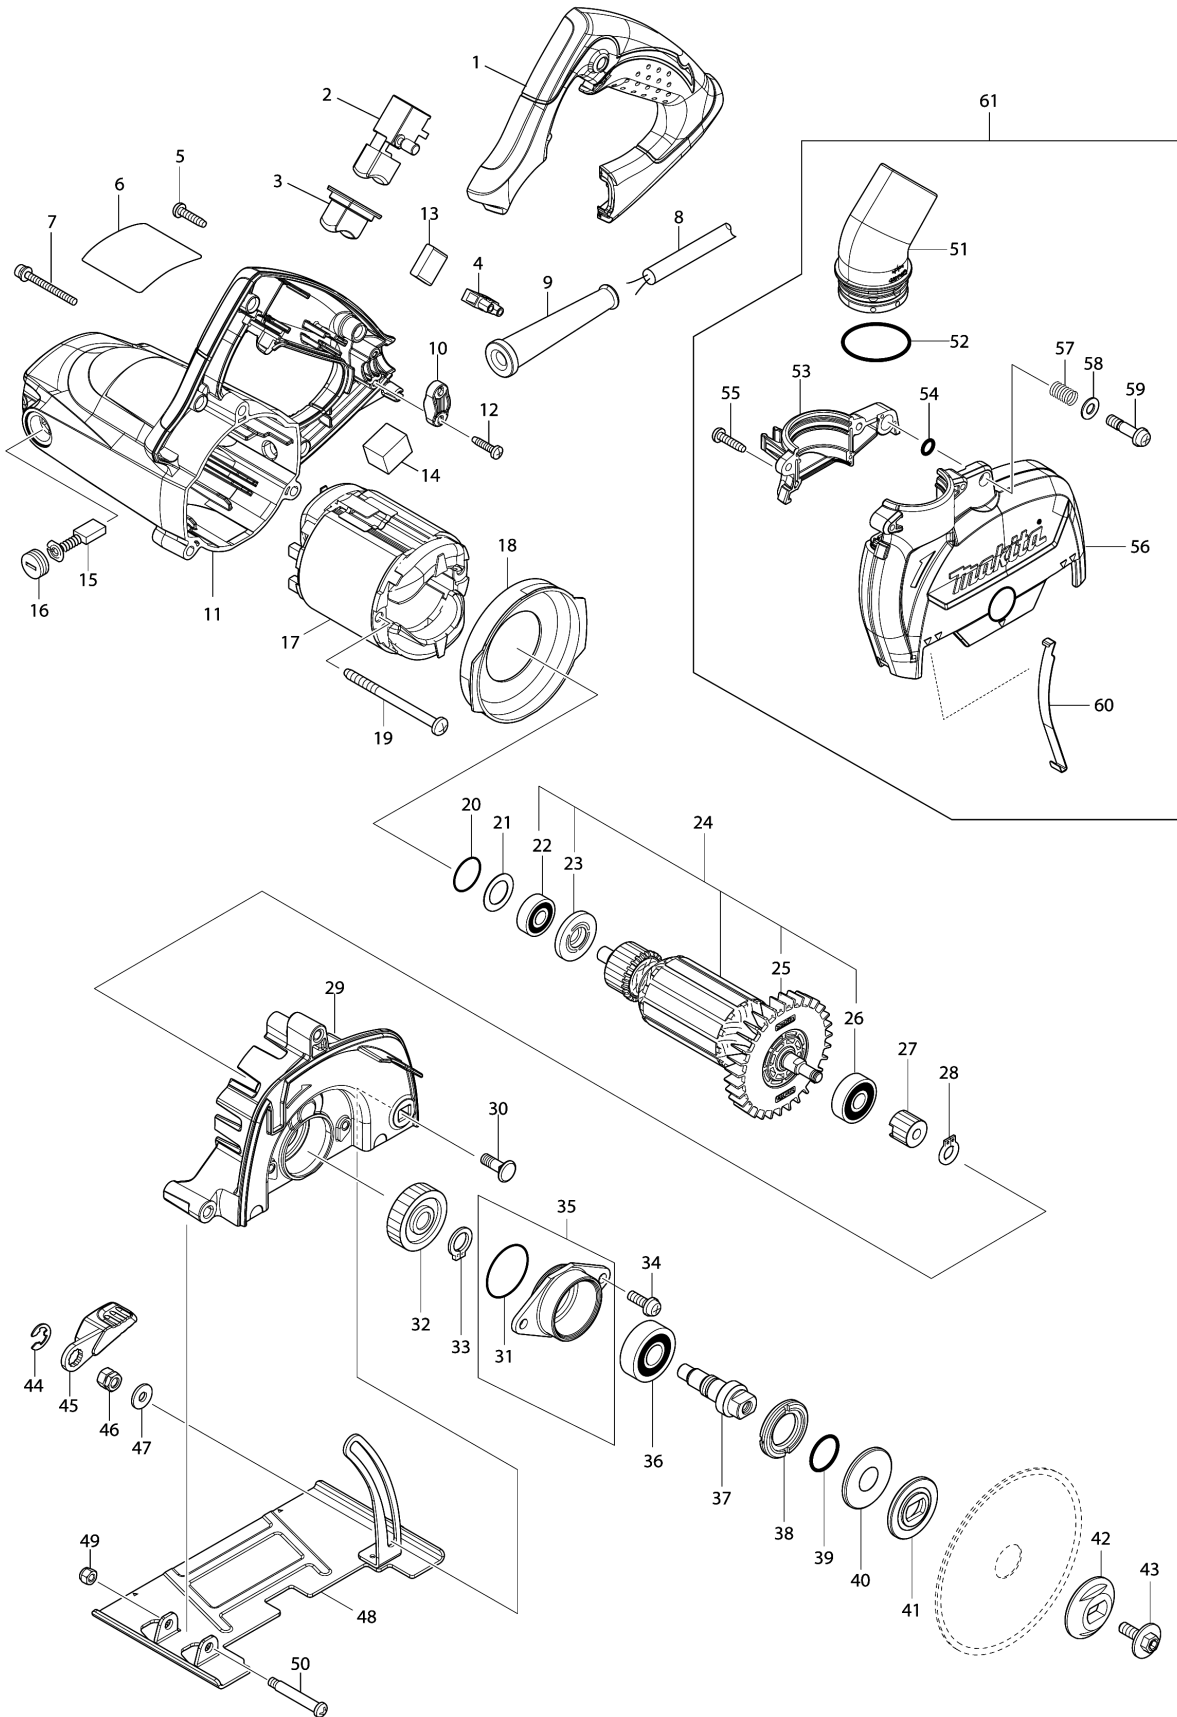

Model No.4100KB 125MM DUSTLESS CUTTER

Model No.4100KB 125MM DUSTLESS CUTTER

Položaj	Številka dela	Opis	Sprememba	Količina	New/Old	Opcijsko 1	Opcijsko 2	Opomba
001	450838-7	HANDLE COVER		1				
002	650248-0	SWITCH SGE115C-3		1				
003	424585-6	Protiprašna zaščita MT413		1				
004	654532-5	TERMINAL BLOCK TYPE 6E/1DS UC3030A		1				
005	265995-6	Samovrezni vijak 4X18 HP1620		4				
006	853U04-5	4100KB NAME PLATE		1				
007	911263-2	Vijak z nizko cilindrično glavo M5x40		3				
008	665865-3	Kabel za električno napajanje 1.0-2-2.5		1				
009	682540-6	Uvodnik električnega kabla 9.3-90		1				
010	687124-5	Blažilec napetosti		1				
011	141726-6	MOTOR HOUSING COMPLETE		1				
C10	643708-9	Držalo grafitnih ščetk 5-11 UT1305		2				
012	265995-6	Samovrezni vijak 4X18 HP1620		2				
013	645200-1	Dušilec zvoka		1				
014	424634-9	SPONGE		1				
015	191963-2	Grafitne ščetke CB-303		1				
016	643750-0	Pokrovček držala ščetk 5603R		2				
017	599095-3	FIELD ASSY 220V		1				
C10	654020-2	Vzmetni obroč priklopa na vodilo ščetk UC3030A		2				
C20	654501-6	Konektor P-1.25		2				
018	450839-5	BUFFLE PLATE		1				
019	266038-7	Pločevinasti vijak 5x70		2				
020	213262-3	O Tesnilo 18		1				
021	253192-6	Ploska podložka 14		1				
022	211395-8	BALL BEARING 608LLU		1				
023	681644-1	Izolacijska podložka		1				
024	513769-2	ARMATURE ASS'Y 240V		1				
D10		INC. 22,23,25,26						
025	240109-8	FAN 70		1				
026	211092-6	Kroglični ležaj 629DDW GA4030		1				
027	226695-3	HELICAL GEAR 17		1				
028	961002-0	Zaščitni obroč S-6		1				
029	144781-7	GEAR HOUSING COMPLETE		1				
C10	213445-5	O tesnilo 26		1				
030	251586-9	FLAT HEAD SQUARE NECK BOLT M6X		1				
031	213444-7	O RING 30		1				
032	226696-1	HELICAL GEAR 44		1				