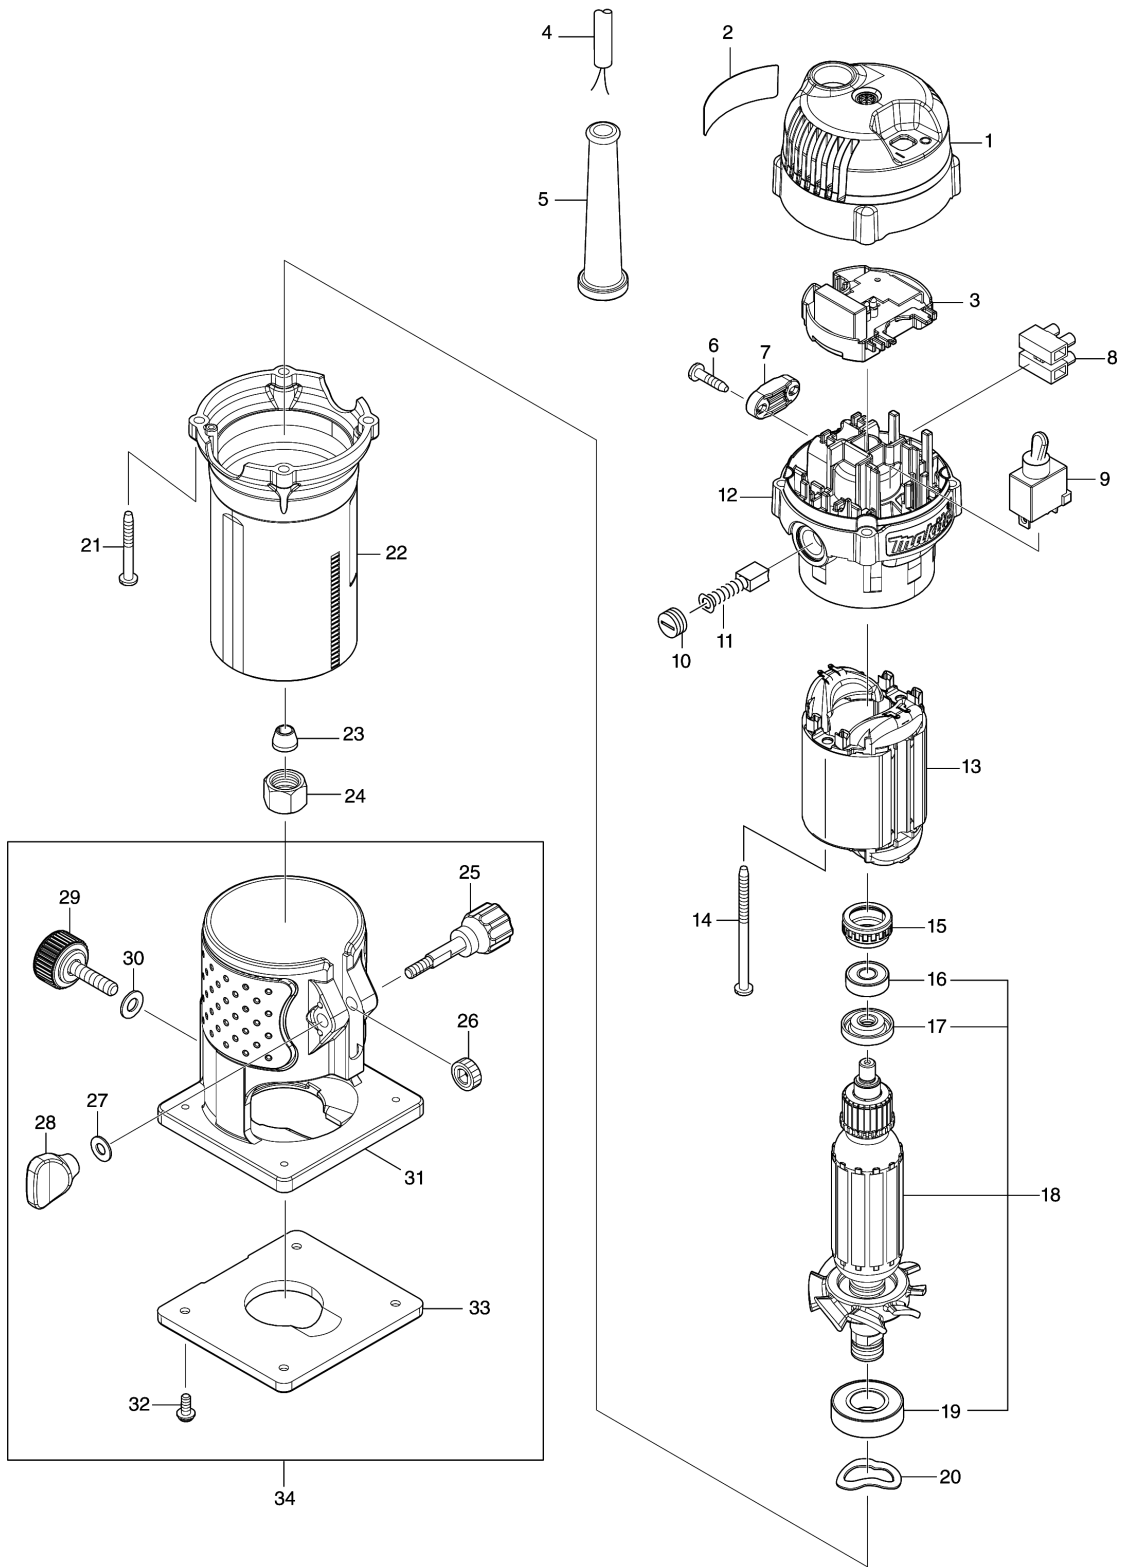

Model No.3711 TRIMMER

Model No.3711 TRIMMER

Položaj	Številka dela	Opis	Sprememba	Količina	New/Old	Opcijsko 1	Opcijsko 2	Opomba
001	413774-8	TOP COVER		1				
002	811T68-9	3711 NAME PLATE		1				
003	620F47-0	CONTROLLER		1				
C10	646358-9	LINE COIL		1				
004	665394-6	POWER SUPPLY CORD 1.0-2-2.5		1				
005	682569-2	CORD GUARD 8-85		1				
006	266326-2	TAPPING SCREW 4X18		2				
007	687124-5	STRAIN RELIEF		1				
008	654531-7	TERMINAL BLOCK 2P		1				
009	651066-9	SWITCH ST115A-TB-S1		1				
010	643550-8	BRUSH HOLDER CAP 5-8		2				
011	191940-4	CARBON BRUSH CB-411		1				
012	141D19-5	BRACKET COMPLETE		1				
013	634774-7	FIELD		1				
014	266340-8	TAPPING SCREW 4X65		2				
015	421494-0	RUBBER RING 19		1				
016	210034-7	BALL BEARING 607LLB		1				
017	681668-7	INSULATION WASHER		1				
018	515634-1	ARMATURE ASS'Y 240V		1				
C10	241667-7	FAN 52		1				
D10		INC. 16,17,19						
019	211489-9	BALL BEARING 6002LLUX		1				
020	267785-3	WAVE WASHER 23		1				
021	266351-3	TAPPING SCREW 4X35		4				
022	141D78-9	MOTOR HOUSING COMPLETE		1				
C10	8034K8-2	SCALE LABEL		1				
023	763662-2	COLLET CONE 6		1				
024	763661-4	COLLET NUT 6		1				
025	265771-8	THUMB SCREW M5X33		1				
026	226217-9	SPUR GEAR 16		1				
027	941101-4	FLAT WASHER 5		1				
028	252652-5	THUMB NUT M5		1				
029	265763-7	THUMB SCREW M6X25		1				
030	941151-9	FLAT WASHER 6		1				
031	419138-4	BASE		1				
032	265142-9	+ PAN HEAD SCREW M4X10		4				
033	410585-2	BASE PROTECTOR		1				
034	194267-1	TRIMMER BASE ASSEMBLY SET		1				
D10		INC. 25-33						
A01	122703-7	TRIMMER GUIDE ASS'Y		1				
C10	251471-6	- FLAT HEAD SCREW M5		1				