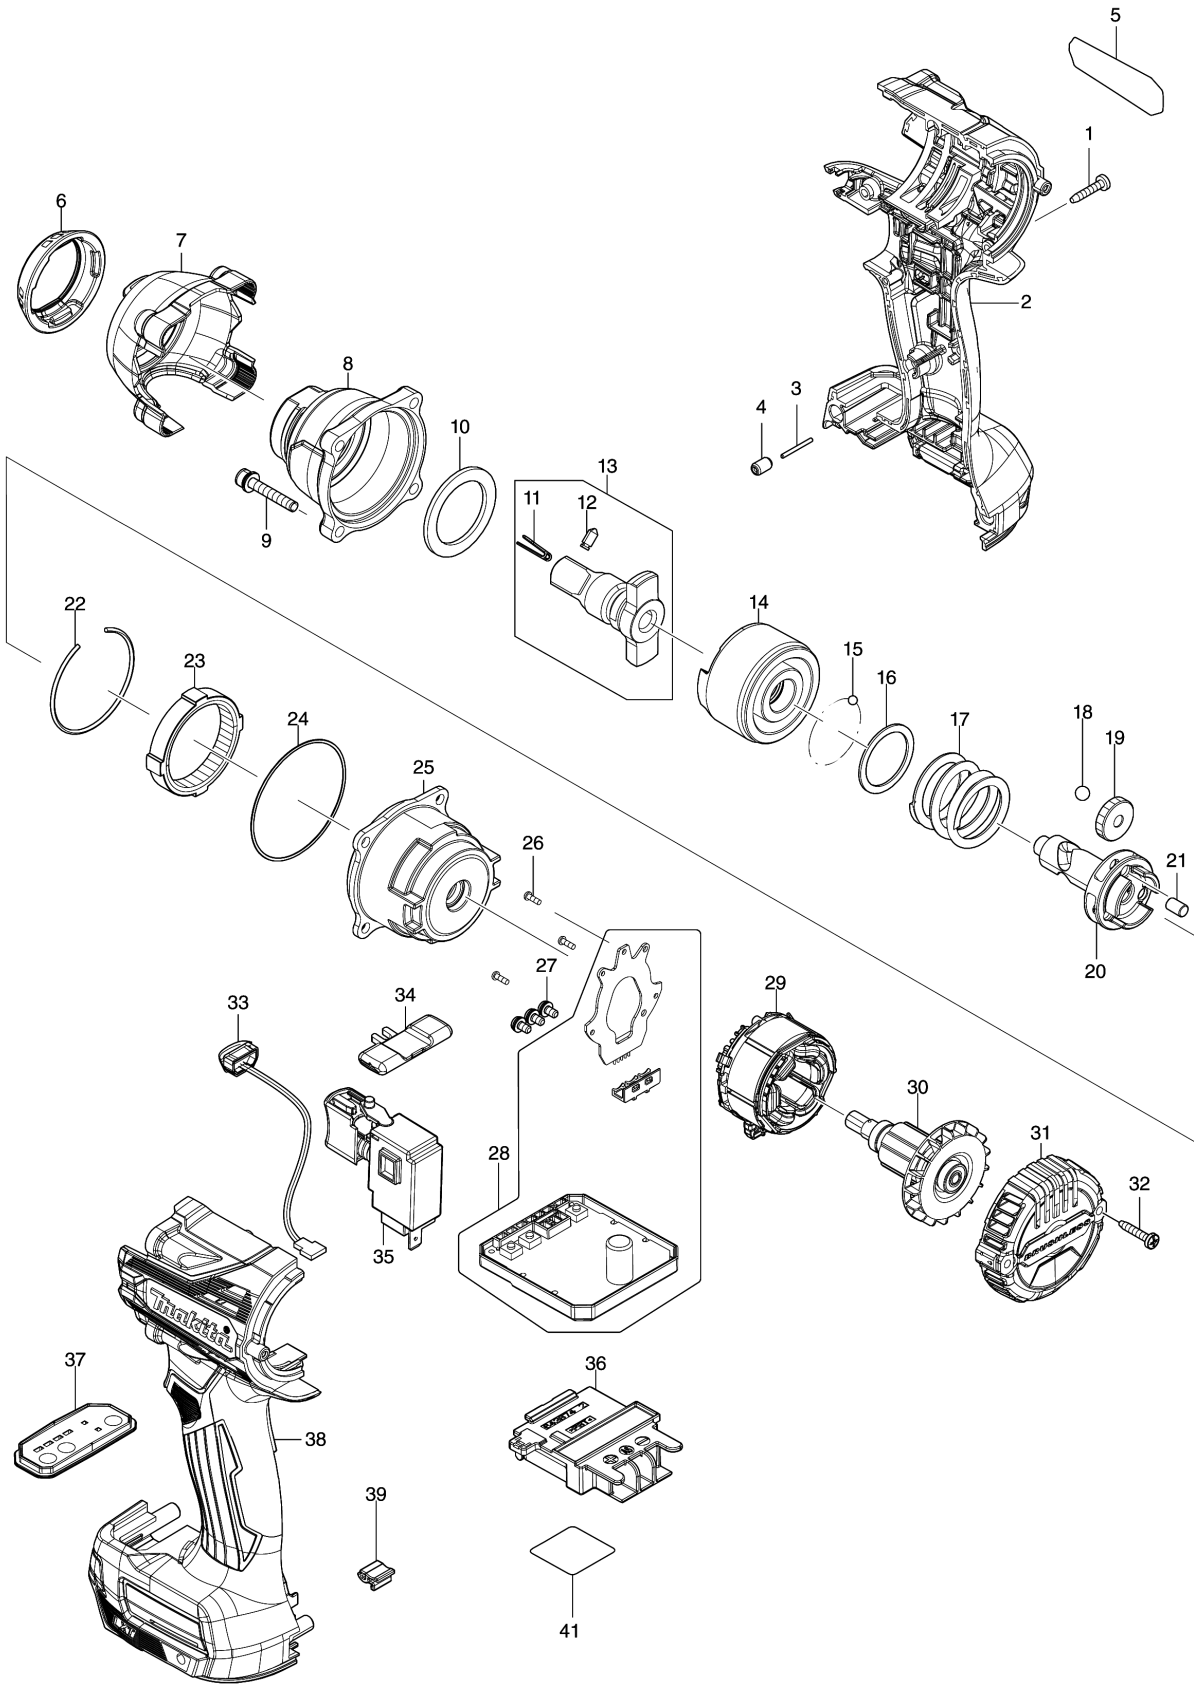

Model No.DTW301 CORDLESS IMPACT WRENCH

Model No.DTW301 CORDLESS IMPACT WRENCH

Položaj	Številka dela	Opis	Sprememba	Količina	New/Old	Opcijsko 1	Opcijsko 2	Opomba
001	266130-9	Samovrezni vijak PT 3X16 6935FD		8				
002	183P27-2	HOUSING SET		1				
C10	263005-3	Gumi zatič 6		2				
C20	252126-6	Šesterokotna matica M4-7 MT070		2				
D10		INC. 38						
003	268284-8	PIN 1.5		1				
004	263036-2	Gumi zatič 5		1				
005	857A36-4	DTW301 NAME PLATE		1				
006	422584-2	BUMPER		1				
007	412556-5	HAMMER CASE COVER		1				
008	140T36-8	HAMMER CASE COMPLETE		1				
009	265472-8	HEX. SOCKET HEAD BOLT M4X25		4				
010	261154-0	NYLON WASHER 28		1				
011	322045-1	CLIP		1				
012	323675-1	PIN 4		1				
013	136240-5	ANVIL A ASSY		1				
D10		INC. 11,12						
014	327572-3	HAMMER		1				
015	216001-0	Kovinska kroglica 3.5		24				
016	267175-0	Ploska podložka 24		1				
017	232615-7	COMPRESSION SPRING 25		1				
018	216011-7	Kovinska kroglica 5,6		2				
019	227338-0	SPUR GEAR 22		3				
020	327573-1	SPINDLE		1				
021	268311-1	PIN 5		3				
022	233910-8	Obročna vzmet 43		1				
023	227337-2	INTERNAL GEAR 51		1				
024	213785-1	O-RING 49		1				
025	140T37-6	INTERNAL GEAR CASE COMPLETE		1				
026	266490-9	TAPPING SCREW PT 2X6		3				
027	652069-6	FLAT HEAD SCREW M3X6		3				
028	620C64-2	CONTROLLER		1				
029	629477-6	STATOR		1				
030	619626-3	ROTOR		1				
031	412555-7	REAR COVER		1				
032	266130-9	Samovrezni vijak PT 3X16 6935FD		2				
033	620521-2	LED CIRCUIT		1				
034	455053-8	F/R CHANGE LEVER		1				
035	651443-5	SWITCH C3JR-4B		1				
036	643874-2	TERMINAL		1				