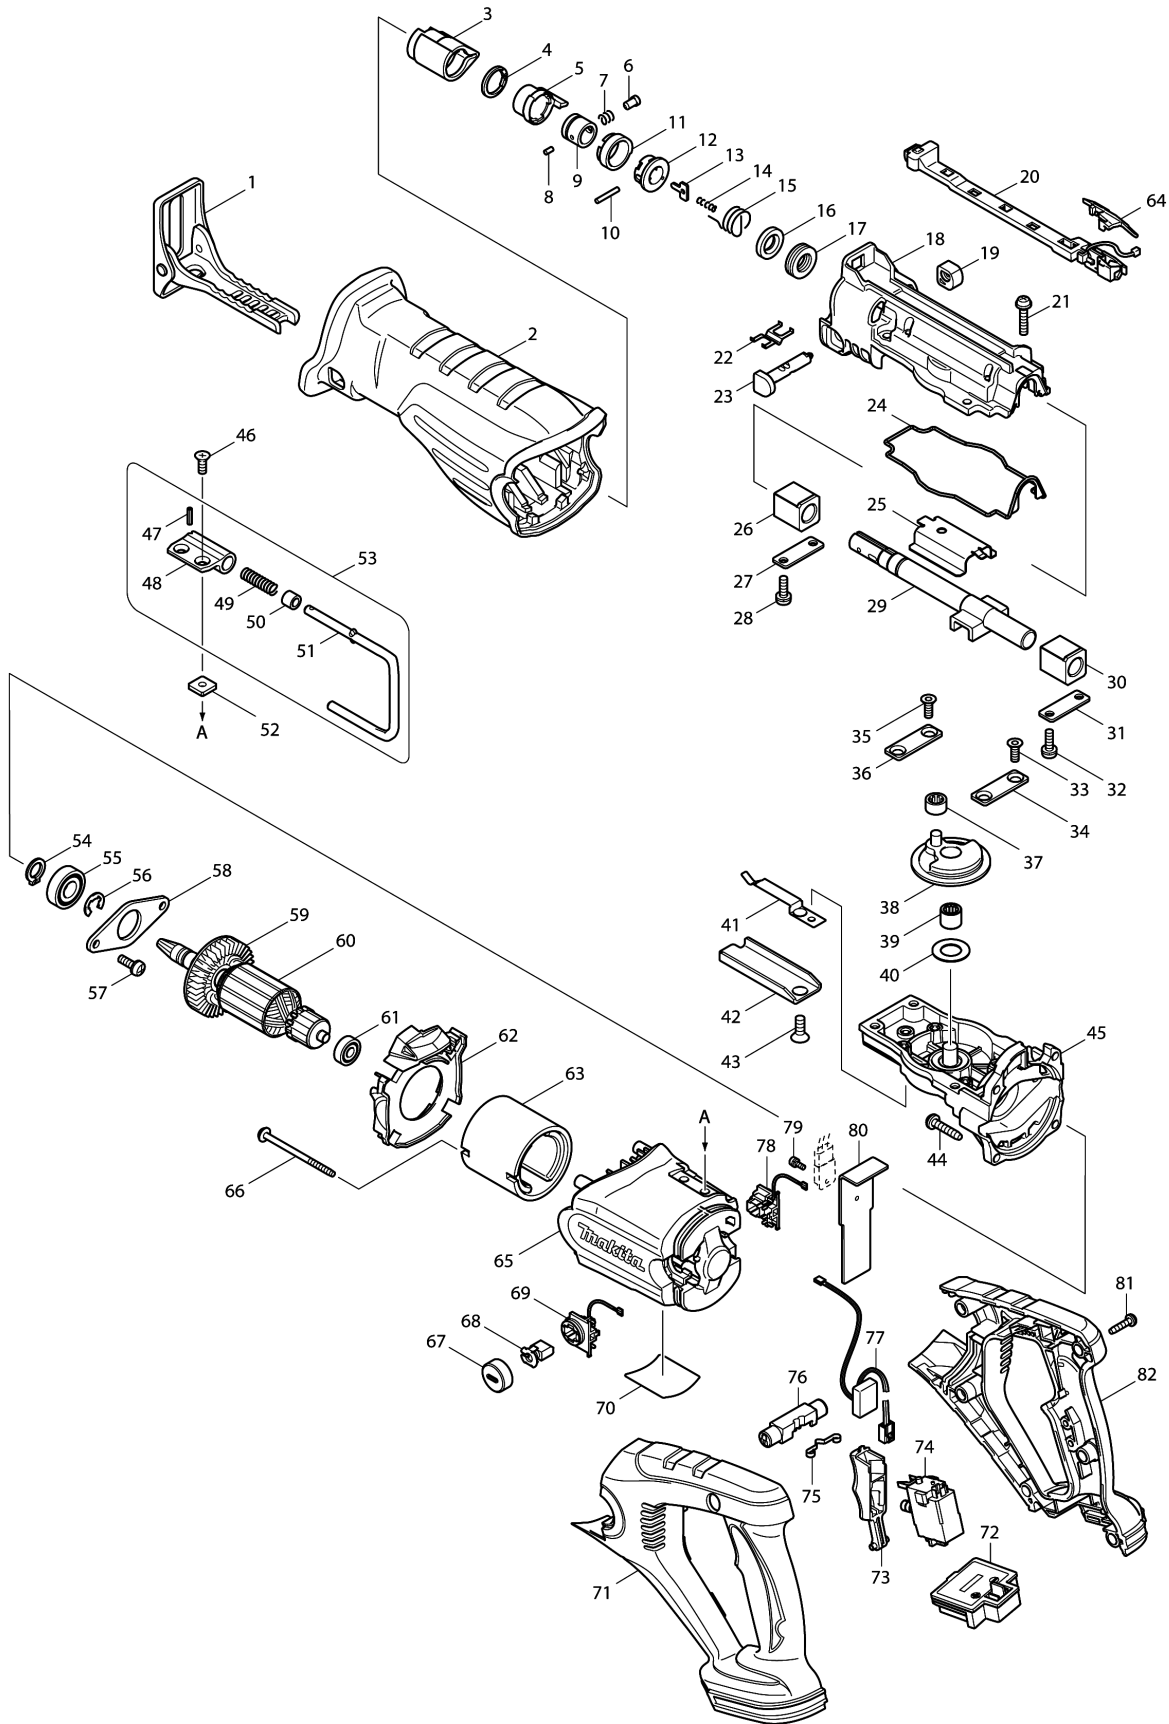

Model No.DJR181 CORDLESS RECIPRO SAW

Model No.DJR181 CORDLESS RECIPRO SAW

Položaj	Številka dela	Opis	Sprememba	Količina	New/Old	Opcijsko 1	Opcijsko 2	Opomba
001	165406-0	Prislon sabljaste žage		1				
002	421945-3	Izolacijski pokrov		1				
003	424147-0	Zaščitna guma		1				
004	257952-8	Zaščitni obroč 18 JR3050T		1	*			
004-1	257430-8	RETAINING RING(EXT)18	S	1				
005	310285-3	Odpiralni obroč, JR3050T		1				
006	256492-3	Blokirni zatič 5		1				
007	233345-3	Tlačna spiralna vzmet 6		1				
008	268094-3	Zatič 3 JR300VT		1				
009	331720-8	Vodilni obroč		1	*			
009-1	327043-0	GUIDE SLEEVE	S	1				
010	256158-5	Zatič 3		1				
011	417791-0	Vodilni obroč		1				
012	418311-3	Plastičen tulec		1				
013	345214-7	Odrivna plošča		1				
014	233025-1	Tlačna spiralna vzmet 2		1				
015	231687-9	Torzijska vzmet 17		1				
016	213151-2	Tesnilo za olje 14		1				
017	213174-0	X obroček-tesnilo 14		1				
018	154813-2	Ohišje zobnika pokrov, komplet		1				
D10		INC. 16,17						
019	418806-6	Gumb blokirnega zatiča		1				
020	631689-9	Led Circuit		1				
021	911243-8	Vijak z nizko cilindrično glavo M5X25		4				
022	232221-8	Listnata vzmet A JR3050T		1				
023	162236-0	Stikalo Levo - Desno JR3050T		1				
024	421946-1	SEAL RING		1				
025	345480-6	Drсна ploščica		1				
026	214170-1	Drсни ležaj 14A JR3070CT		1				
027	341462-6	Vezna ploščica žage		1				
028	911225-0	Vijak z nizko cilindrično glavo M5x16		2				
029	168405-1	Pogonski drsni		1				
030	214170-1	Drсни ležaj 14A JR3070CT		1				
031	341462-6	Vezna ploščica žage		1				
032	911225-0	Vijak z nizko cilindrično glavo M5x16		2				
033	265148-7	Torx vijak M5x14		2				
034	344795-8	PLATE C		1				
035	265148-7	Torx vijak M5x14		2				
036	344795-8	PLATE C		1				
037	212959-1	Iglični ležaj 708 new		1				