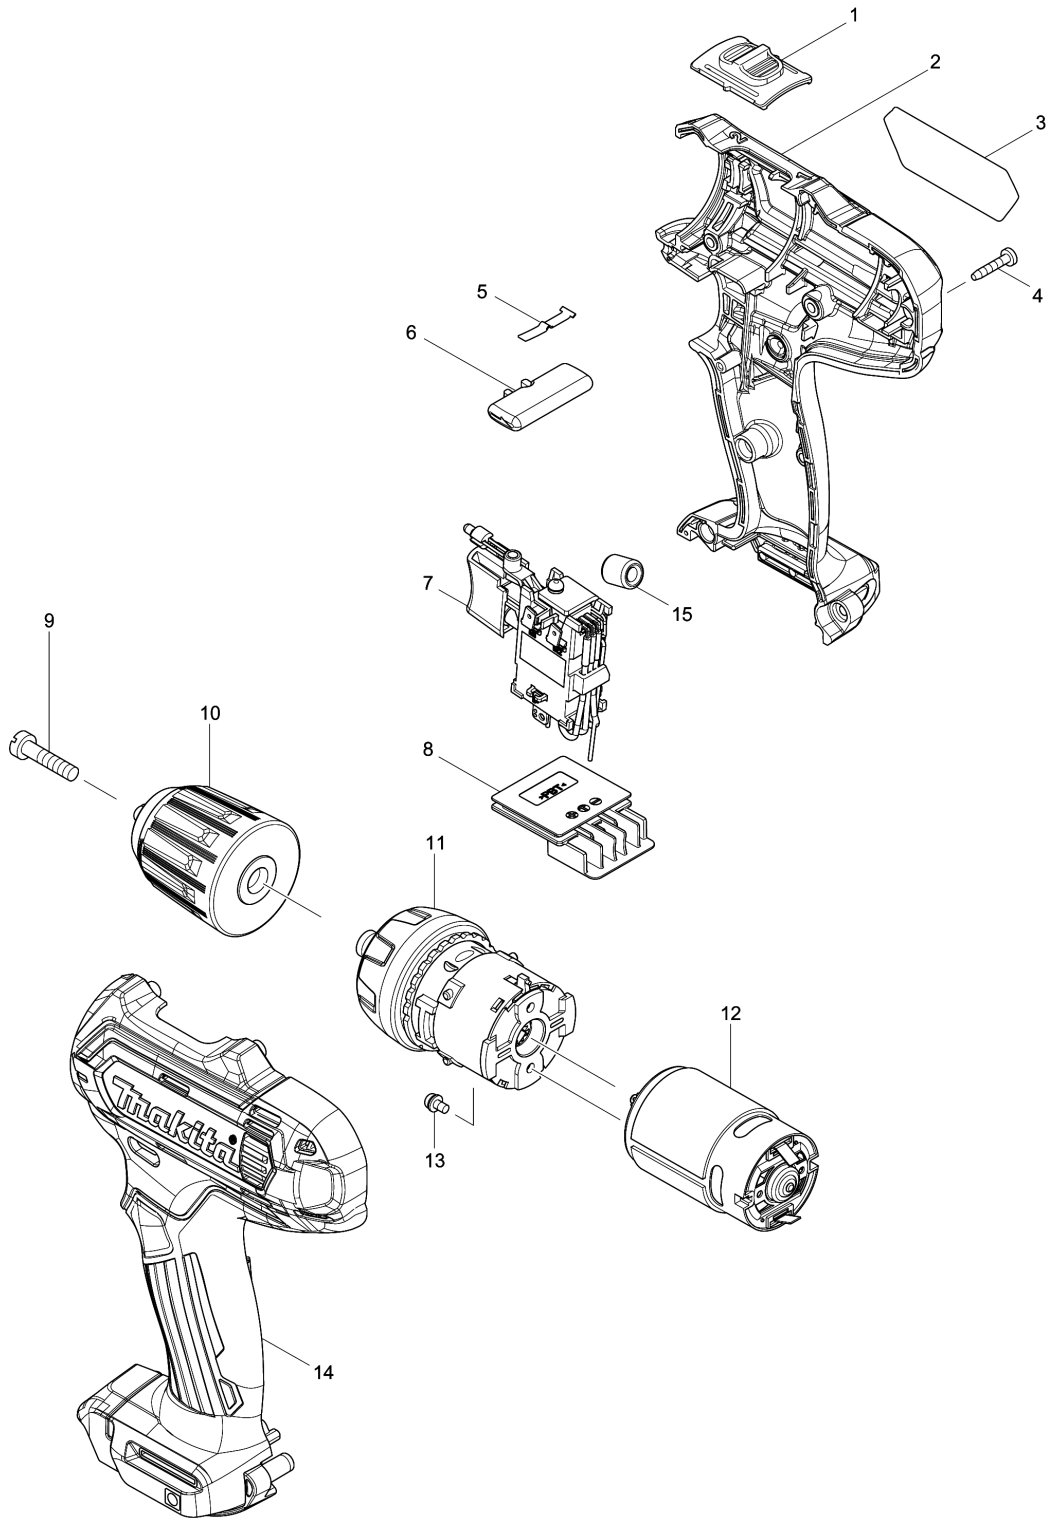

Model No.DF331D CORDLESS DRIVER DRILL

Model No.DF331D CORDLESS DRIVER DRILL

Položaj	Številka dela	Opis	Sprememba	Količina	New/Old	Opcijsko 1	Opcijsko 2	Opomba
001	126233-0	Komp. ročice za nastavitvev hitrosti HP330D		1				
C10	231433-0	Tlačna spiralna vzmet 4		2				
002	183B50-3	HOUSING SET		1				
C10	252126-6	Šesterokotna matica M4-7 MT070		2				
D10		INC. 14						
003	851H36-8	DF331D NAME PLATE		1	*			
003-1	851H35-0	DF331D NAME PLATE	<	1				
004	266429-2	Samovrezni vijak 3x16		9				
005	232239-9	Listnata vzmet		1				
006	456039-5	F/R CHANGE LEVER		1				
007A	632F42-8	SWITCH UNIT		1	*			
C10	620463-0	LED CIRCUIT		1	*			
C20	632F65-6	LINE FILTER UNIT		1	*			
007B	632F42-8	SWITCH UNIT		1	*			
C10	620463-0	LED CIRCUIT		1	*			
C20	632F65-6	LINE FILTER UNIT		1	*			
007C	632F42-8	SWITCH UNIT		1	*			
C10	620463-0	LED CIRCUIT		1	*			
C20	632F65-6	LINE FILTER UNIT		1	*			
007D	632F42-8	SWITCH UNIT		1	*			
C10	620463-0	LED CIRCUIT		1	*			
C20	632F65-6	LINE FILTER UNIT		1	*			
007E	632F42-8	SWITCH UNIT		1	*			
C10	620463-0	LED CIRCUIT		1	*			
C20	632F65-6	LINE FILTER UNIT		1	*			
007F	632F42-8	SWITCH UNIT		1	*			
C10	620463-0	LED CIRCUIT		1	*			
C20	632F65-6	LINE FILTER UNIT		1	*			
007-1A	632J76-5	SWITCH UNIT	<	1				
C10	620625-0	LED CIRCUIT		1				
C20	632F65-6	LINE FILTER UNIT		1	*			
C21	688161-2	Linijski filter za enosmerno napetost	<	1				
007-1B	632J76-5	SWITCH UNIT	<	1				
C10	620625-0	LED CIRCUIT		1				
C20	632F65-6	LINE FILTER UNIT		1	*			
C21	688161-2	Linijski filter za enosmerno napetost	<	1				
007-1C	632J76-5	SWITCH UNIT	<	1				
C10	620625-0	LED CIRCUIT		1				
C20	632F65-6	LINE FILTER UNIT		1	*			
C21	688161-2	Linijski filter za enosmerno napetost	<	1				